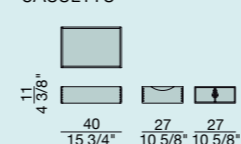

G. & O. BURATTI
eley writing desk & mirror

CASSETTO