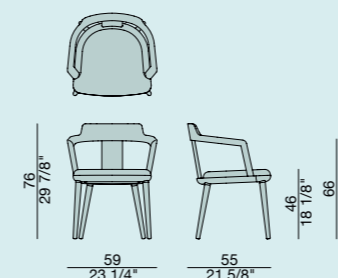

C. BALLABIO
tilly chair

ESSENZA - WOOD - MADERA
noce canaletta - canaletta walnut - nogal canaletta
noce canaletta tinto moka - canaletta walnut moka stained - nogar canaletta teñido moka
noce canaletta tinto wengé - canaletta walnut wengé stained - nogar canaletta teñido wengé
laccato opaco poro chiuso - matt lacquered closed pore - lacado mate poro cerrado
RIVESTIMENTO - COVER - FUNDA
categoria LUX nabuk
categoria EXTRA pelle extra
categoria PELLE pelle
categoria A alcantara - hallingdal 65
categoria B rabat
categoria C bland - fashion - moran - thalys - velvet - wool
categoria D astra - ecopelle - range - tress
categoria E cotone • - dorian - in bianco / calico
categoria TESSUTO CLIENTE tessuto cliente - C.O.M.