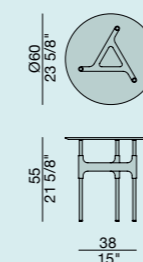

JOINT 55 M

JOINT 60 C

JOINT 110 M

JOINT 120 C

G. CAROLLO

sonja sideboard

ESSENZA - WOOD - MADERA
 noce canaletta - canaletta walnut - nogal canaletta
 SPECCHIO - MIRROR - ESPEJO
 fumé - smoked - ahumado
 METALLO - METAL - METAL
 bronzoro