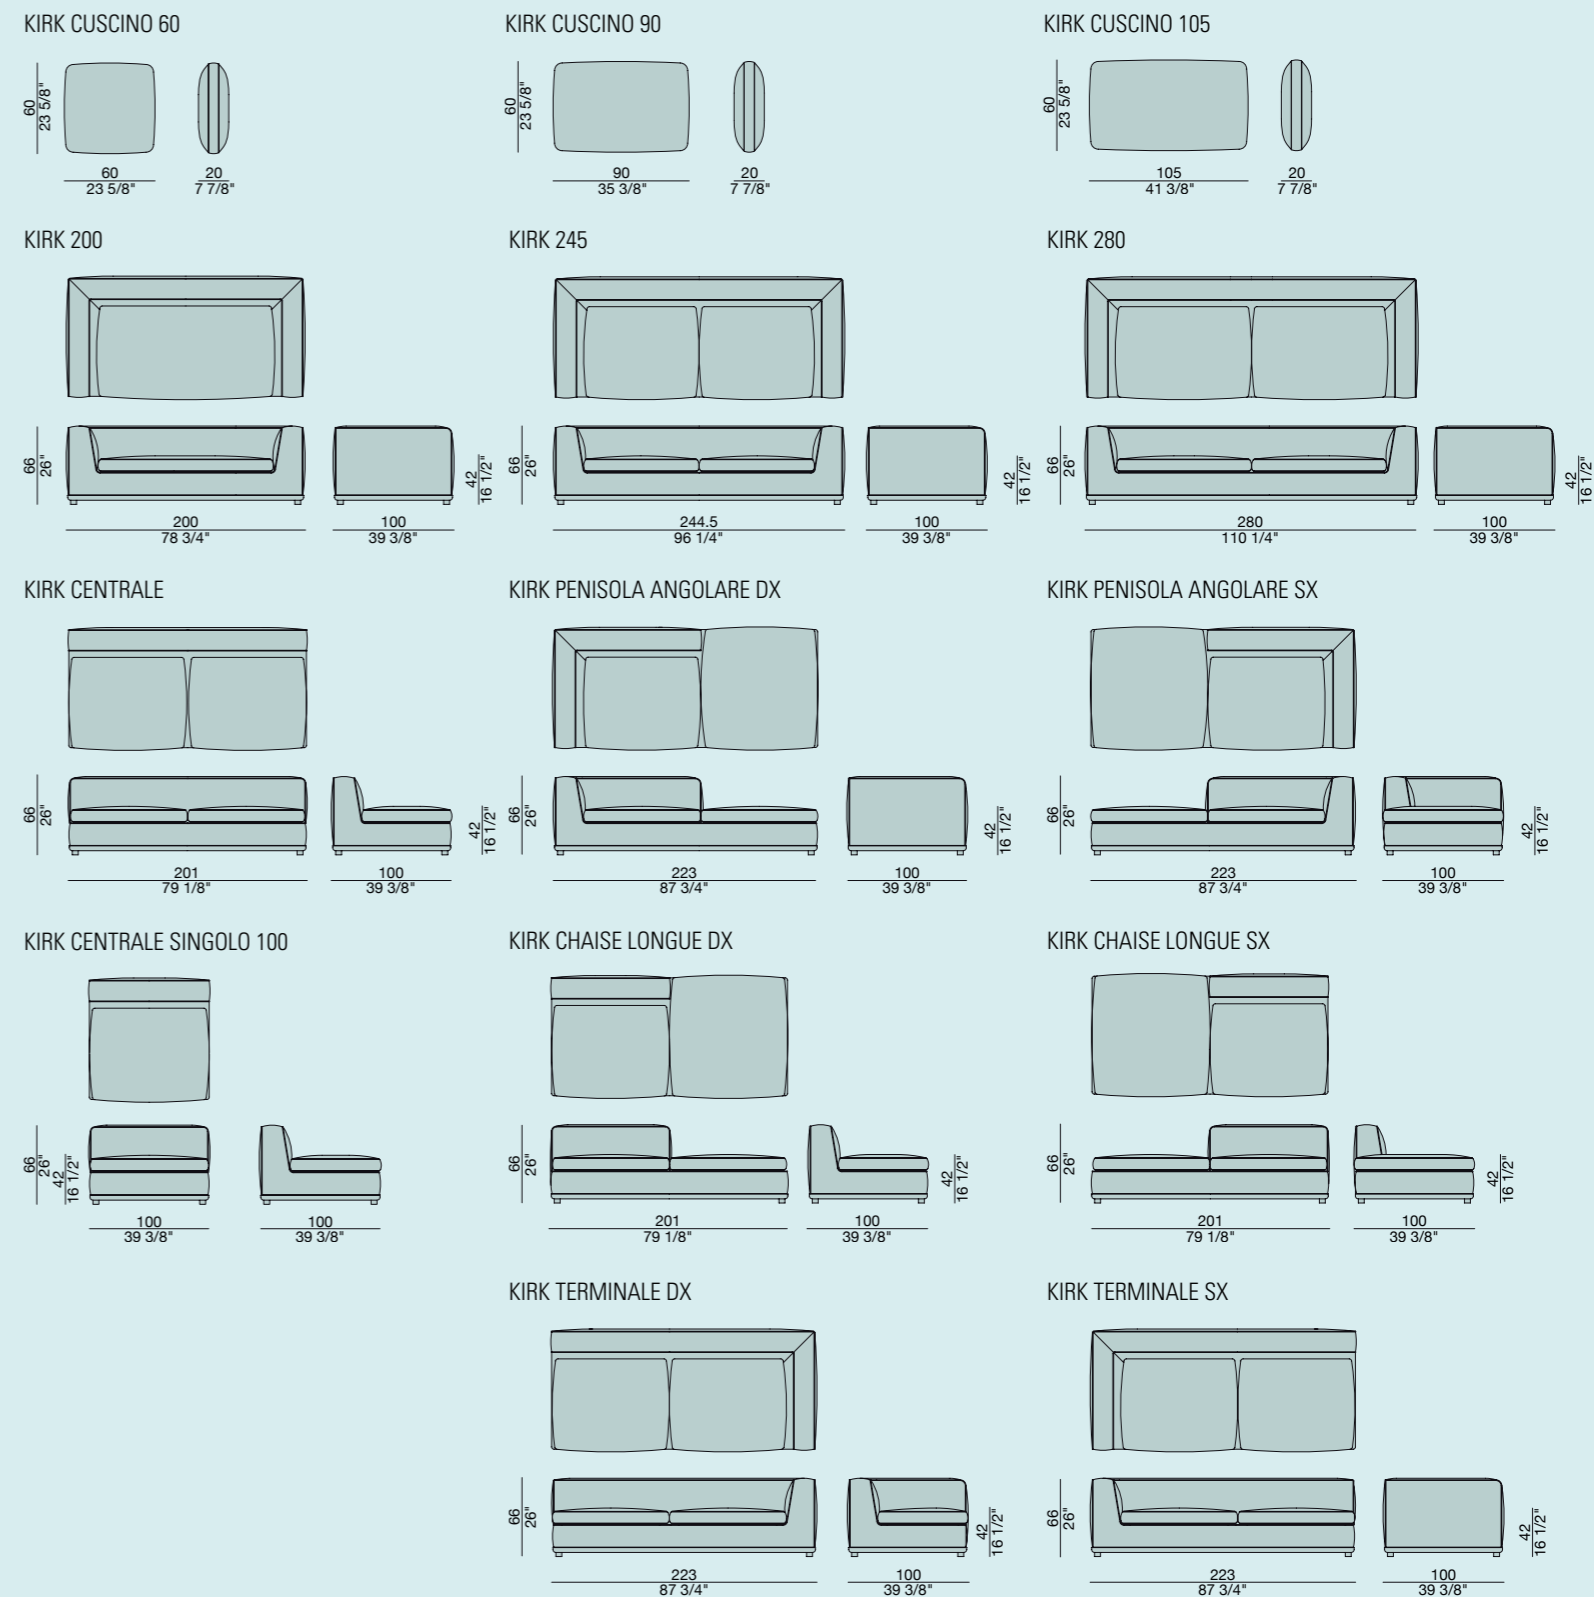

• NON ADATTO - NOT SUITABLE - PREVISTA CUCITURA - WITH SEWING

C. BALLABIO
kirk sofa

ESSENZA - WOOD - MADERA
 noce canaletta - canaletta walnut - nogal canaletta
 noce canaletta tinto moka - canaletta walnut moka stained - nogar canaletta teñido moka
 noce canaletta tinto wengé - canaletta walnut wengé stained - nogar canaletta teñido wengé
 RIVESTIMENTO - COVER - FUNDA
 categoria EXTRA pelle extra
 categoria PELLE pelle
 categoria A alcantara - hallingdal 65
 categoria B rabat
 categoria C bland - fashion - moran - thalys - velvet - wool
 categoria D astra - ecopelle - range - tress
 categoria E cotone • - dorian - in bianco / calico
 categoria TESSUTO CLIENTE tessuto cliente - C.O.M.