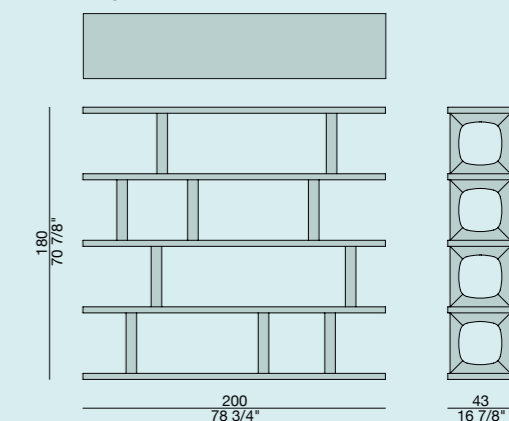

COMP. C

COMP. F

C. BALLABIO
dalida bookcase

DALIDA 2

DALIDA 3

DALIDA 5

ESSENZA - WOOD - MADERA
 noce canaletta - canaletta walnut - nogal canaletta
 noce canaletta tinto moka - canaletta walnut moka stained - nogar canaletta teñido moka
 noce canaletta tinto wengé - canaletta walnut wengé stained - nogar canaletta teñido wengé
 RIPIANI - SHELVES - REPISAS
 laccato brillante iron - iron shinny lacquered - lacado brillo iron
 laccato brillante argilla - argilla shinny lacquered - lacado brillo argilla