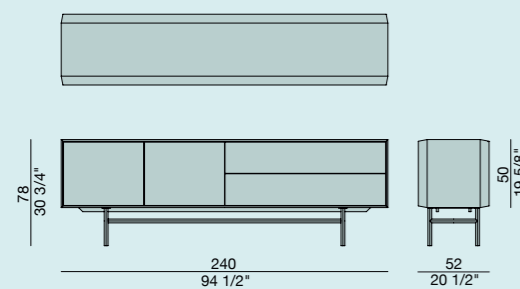

G. CAROLLO
harald sideboard

ESSENZA - WOOD - MADERA
noce canaletta - canaletta walnut - nogal canaletta
SPECCHIO - MIRROR - ESPEJO
fumé - smoked - ahumado
METALLO - METAL - METAL
bronzoro