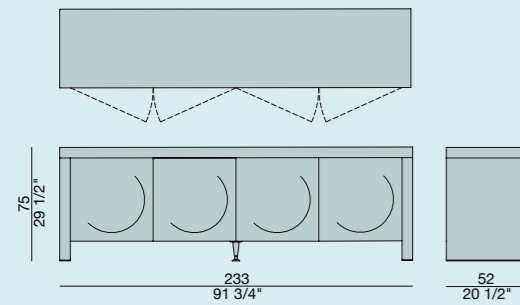

G. CAROLLO
empire sideboard

ESSENZA - WOOD - MADERA
noce canaletta - canaletta walnut - nogal canaletta

FLOMAR/M. CATTANEO
eolo lamp

MARMO - MARBLE - MARMOL
bianco Calacatta oro - white Calacatta gold - blanco Calacatta oro
Portoro
METALLO - METAL - METAL
ottone bronzato spazzolato - brushed bronzed brass - latón bronceado cepillado