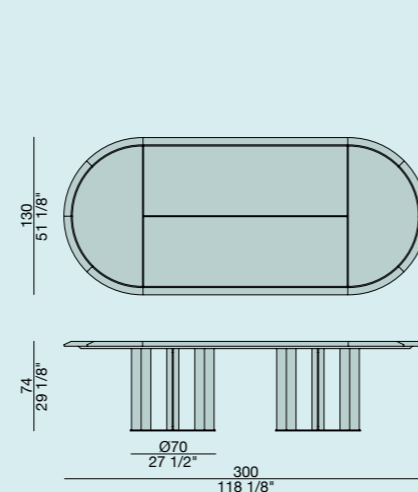

THAYL TRAY

THAYL Ø160

THAYL Ø200

THAYL Ø250

THAYL OVALE

S. BIGI
theta table

METALLO - METAL - METAL
 ottone spazzolato - brushed brass - latón cepillado
 CRISTALLO - GLASS - CRISTAL
 trasparente - clear transparente