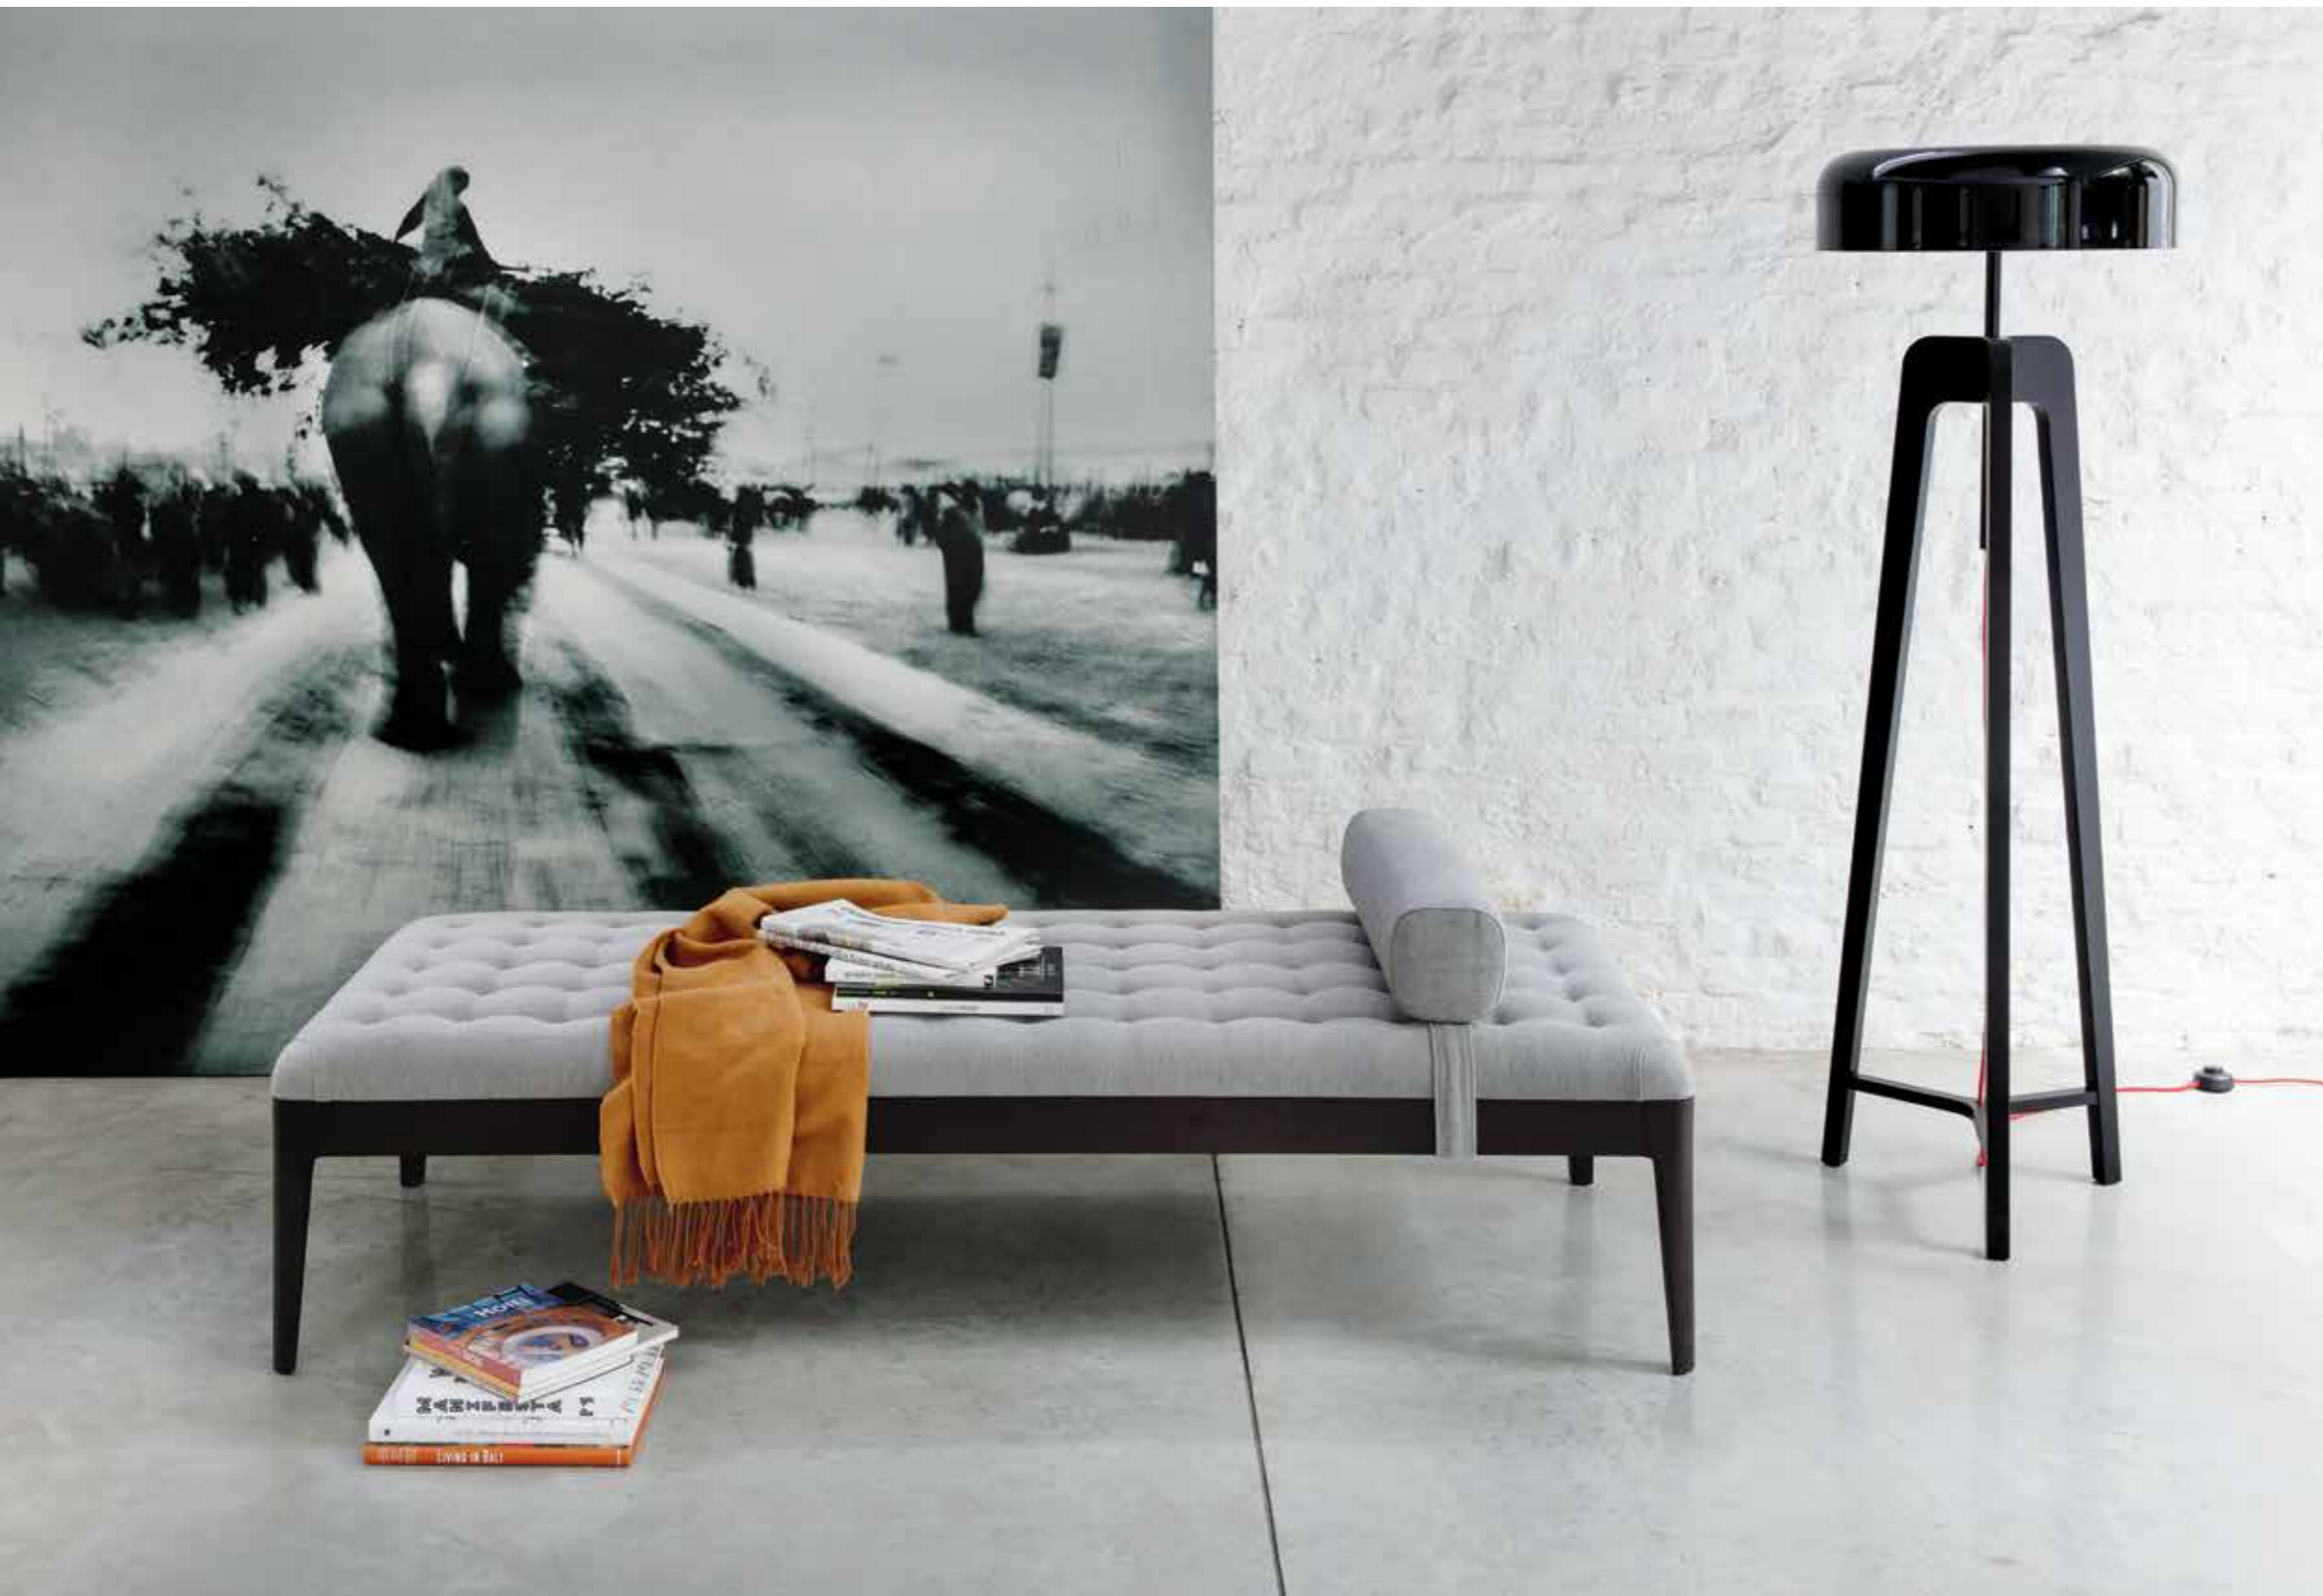

C. BALLABIO

webby day bed

WEBBY DAY BED Day bed con struttura in massello di noce canaletta tinto moka e seduta con lavorazione capitonné. Rivestimento in Rabat var. 11524/5.

PILEO ALTA Lampada da terra in massello di noce canaletta tinto moka e paralume in metallo nero lucido.