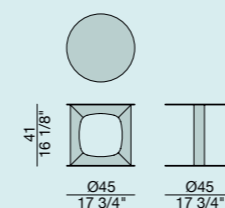

U. ASNAGO
liala bergere

ESSENZA - WOOD - MADERA
noce canaletta - canaletta walnut - nogal canaletta
noce canaletta tinto moka - canaletta walnut moka stained - nogar canaletta teñido moka
noce canaletta tinto wengé - canaletta walnut wengé stained - nogar canaletta teñido wengé
INSERTO - INSERT - INSERCIÓN
acero naturale - natural maple - arce natural
RIVESTIMENTO - COVER - FUNDA
categoria LUX nabuk
categoria EXTRA pelle extra
categoria PELLE pelle
categoria A alcantara - hallingdal 65
categoria B rabat
categoria C bland - fashion - moran - thalys - velvet - wool
categoria D astra - ecopelle - range - tress
categoria E cotone • - dorian - in bianco / calico
categoria TESSUTO CLIENTE tessuto cliente - C.O.M.

nyan bed

ESSENZA - WOOD - MADERA
noce canaletta - canaletta walnut - nogal canaletta
noce canaletta tinto moka - canaletta walnut moka stained - nogar canaletta teñido moka
noce canaletta tinto wengé - canaletta walnut wengé stained - nogar canaletta teñido wengé
RIVESTIMENTO - COVER - FUNDA
cuoietto
cuoio

• NON ADATTO - NOT SUITABLE

- PREVISTA CUCITURA - WITH SEWING

M. MARCONATO - T. ZAPPA

joint side & coffee table

ESSENZA - WOOD - MADERA
noce canaletta - canaletta walnut - nogal canaletta
noce canaletta tinto moka - canaletta walnut moka stained - nogar canaletta teñido moka
noce canaletta tinto wengé - canaletta walnut wengé stained - nogar canaletta teñido wengé
CRISTALLO - GLASS - CRISTAL
trasparente - clear - transparente
MARMO - MARBLE - MARMOL
nero Marquinia - black Marquinia - negro Marquinia
bianco Calacatta oro - white Calacatta gold - blanco Calacatta oro
marrone Emperador Dark - brown Emperador Dark - marrón Emperador Dark
METALLO - METAL - METAL
ottone spazzolato - brushed brass - latón cepillado

sonja sideboard