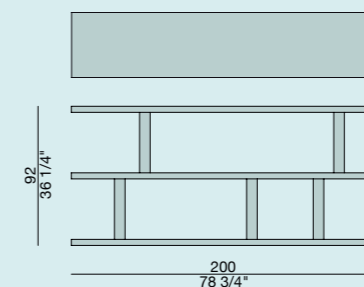

COMP. C

COMP. F

C. BALLABIO
dalida bookcase

DALIDA 2

DALIDA 3

DALIDA 5

ESSENZA - WOOD - MADERA
 noce canaletta - canaletta walnut - nogal canaletta
 noce canaletta tinto moka - canaletta walnut moka stained - nogar canaletta teñido moka
 noce canaletta tinto wengé - canaletta walnut wengé stained - nogar canaletta teñido wengé
 RIPIANI - SHELVES - REPISAS
 laccato brillante iron - iron shinny lacquered - lacado brillo iron
 laccato brillante argilla - argilla shinny lacquered - lacado brillo argilla