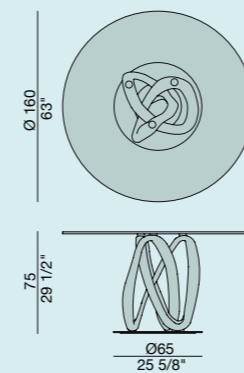

G. CAROLLO
empire sideboard

ESSENZA - WOOD - MADERA
noce canaletta - canaletta walnut - nogal canaletta

FLOMAR/M. CATTANEO
eolo lamp

MARMO - MARBLE - MARMOL
bianco Calacatta oro - white Calacatta gold - blanco Calacatta oro
Portoro
METALLO - METAL - METAL
ottone bronzato spazzolato - brushed bronzed brass - latón bronceado cepillado

OPERA DESIGN
four season 180x100 mirror

ESSENZA - WOOD - MADERA
noce canaletta - canaletta walnut - nogal canaletta
noce canaletta tinto moka - canaletta walnut moka stained - nogar canaletta teñido moka
noce canaletta tinto wengé - canaletta walnut wengé stained - nogar canaletta teñido wengé
laccato opaco poro chiuso - matt lacquered closed pore - lacado mate poro cerrado
FOGLIA - LEAF - HOJA
oro - gold - oro
argento - silver - plata

G. CAROLLO
harald sideboard

ESSENZA - WOOD - MADERA
noce canaletta - canaletta walnut - nogal canaletta
SPECCHIO - MIRROR - ESPEJO
fumé - smoked - ahumado
METALLO - METAL - METAL
bronzoro

T. COLZANI
fuji table

ESSENZA - WOOD - MADERA
noce canaletta - canaletta walnut - nogal canaletta
METALLO - METAL - METAL
bronzoro

S. BIGI
infinity table