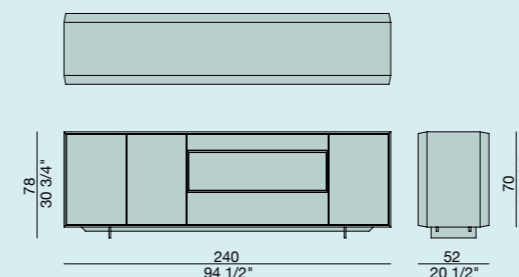

JOINT 55 M

JOINT 60 C

JOINT 110 M

JOINT 120 C

G. CAROLLO

sonja sideboard

ESSENZA - WOOD - MADERA
 noce canaletta - canaletta walnut - nogal canaletta
 SPECCHIO - MIRROR - ESPEJO
 fumé - smoked - ahumado
 METALLO - METAL - METAL
 bronzoro