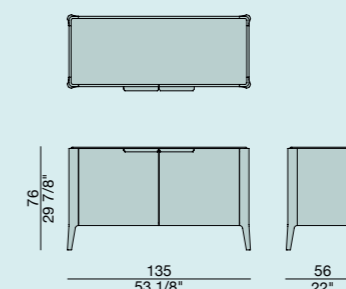

ATLANTE 4

ATLANTE 5

ATLANTE 6

ATLANTE 7

G. & O. BURATTI

bayus night table chest of drawers

ESSENZA - WOOD - MADERA

noce canaletta - canaletta walnut - nogal canaletta
noce canaletta tinto moka - canaletta walnut moka stained - nogar canaletta teñido moka
noce canaletta tinto wengé - canaletta walnut wengé stained - nogar canaletta teñido wengé
METALLO - METAL - METAL