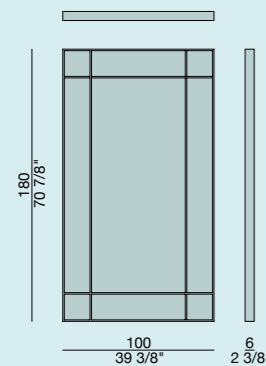

OPERA DESIGN
four season 180x100 mirror

ESSENZA - WOOD - MADERA
noce canaletta - canaletta walnut - nogal canaletta
noce canaletta tinto moka - canaletta walnut moka stained - nogar canaletta teñido moka
noce canaletta tinto wengé - canaletta walnut wengé stained - nogar canaletta teñido wengé
laccato opaco poro chiuso - matt lacquered closed pore - lacado mate poro cerrado
FOGLIA - LEAF - HOJA
oro - gold - oro
argento - silver - plata