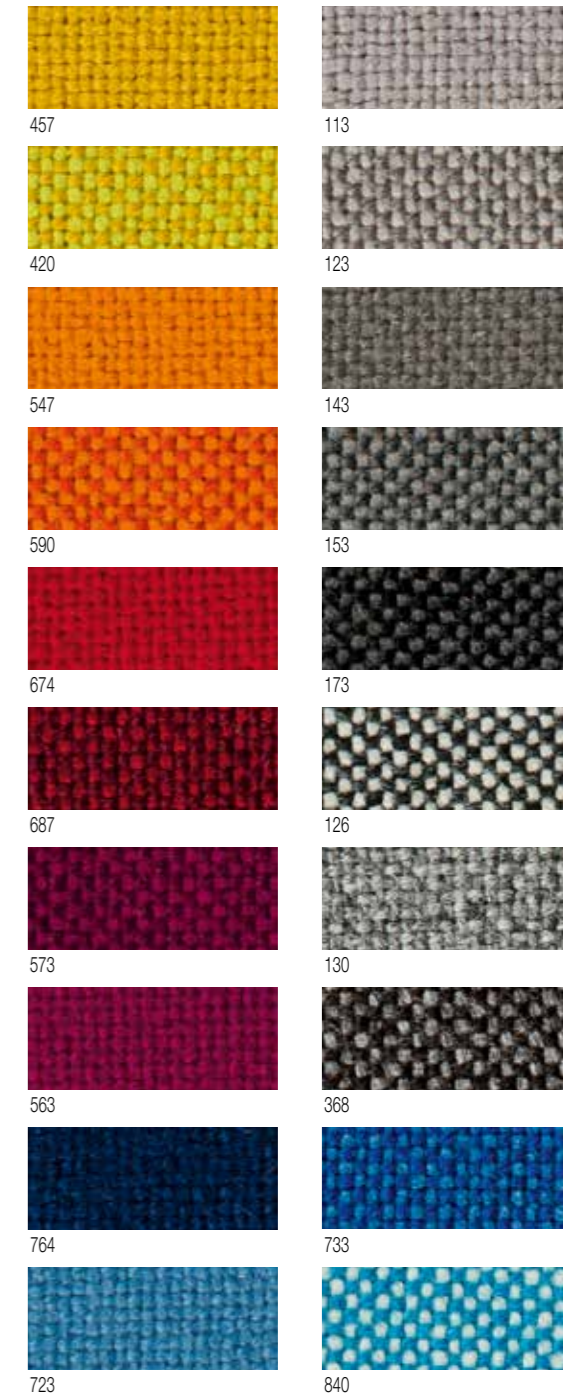

HALLINGDAL 65

cat. **A**
poliestere - polyester 68%
poliuretano - polyurethane 32%

cat. **A**
lana vergine - new wool 70%
viscosa - viscose 30%