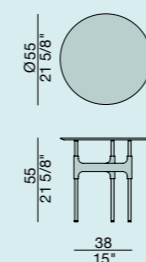

JOINT 55 M

JOINT 60 C

JOINT 110 M

JOINT 120 C

G. CAROLLO

sonja sideboard

ESSENZA - WOOD - MADERA
 noce canaletta - canaletta walnut - nogal canaletta
 SPECCHIO - MIRROR - ESPEJO
 fumé - smoked - ahumado
 METALLO - METAL - METAL
 bronzoro