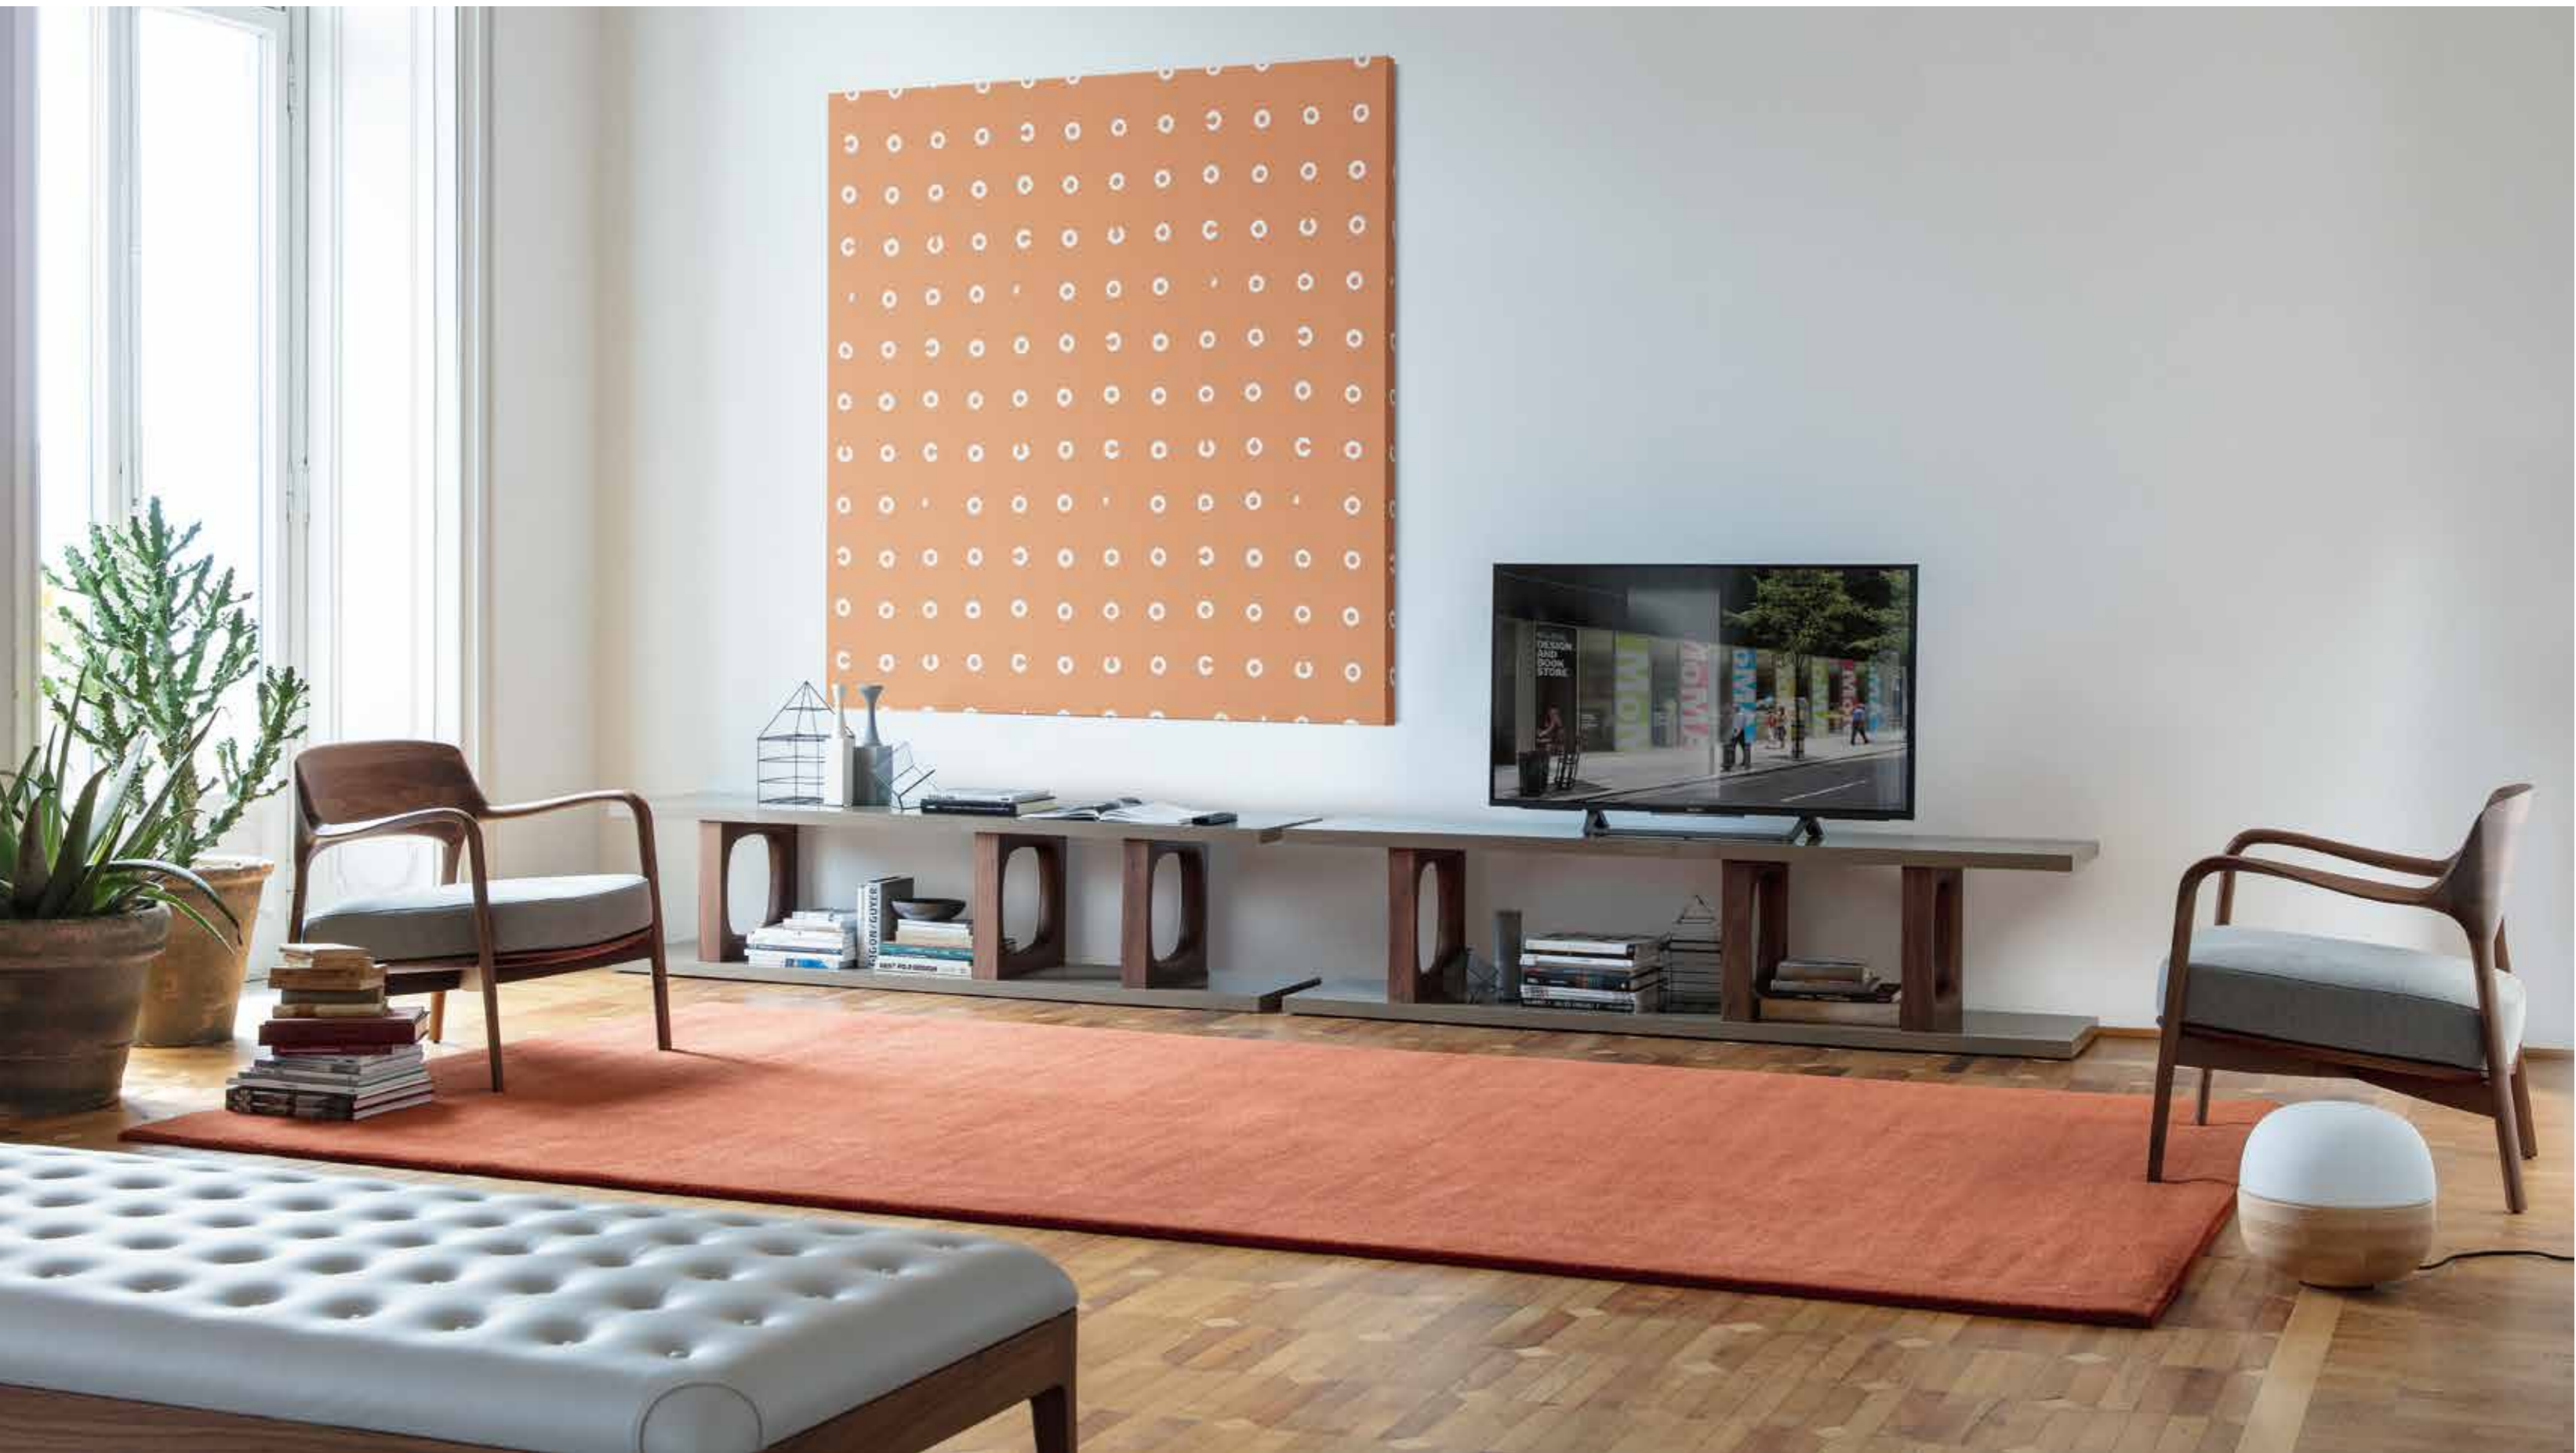

DALIDA 2 Libreria con supporti realizzati in massello di noce canaletta e 2 ripiani laccati brillanti Argilla.

WEBBY DAY BED Day bed con struttura in massello di noce canaletta e seduta con lavorazione capitonné. Rivestimento in Pelle extra var. L648.

DALIDA 2 Bookcase with supports in solid canaletta walnut and two shelves Argilla glossy lacquered.

WEBBY DAY BED Day bed in solid canaletta walnut with capitonné cover in Leather Extra var. L648.

C. BALLABIO

dalida bookcase