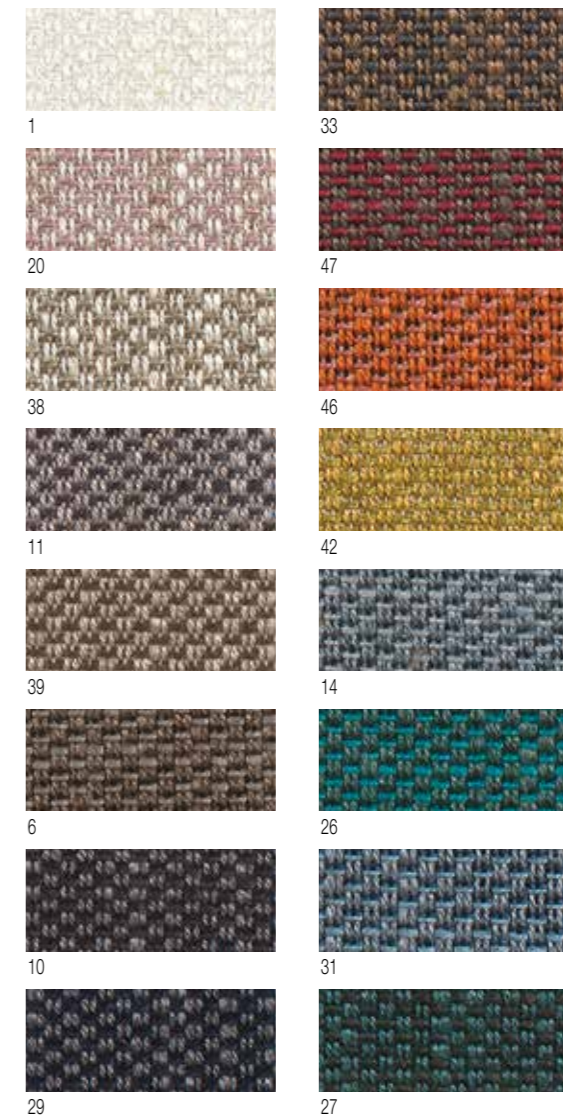

DORIAN

Cat. **E**
viscosa - viscose 40%
poliacrilico - polyacrylic 20%
lino - linen 20%
cotone - cotton 20%