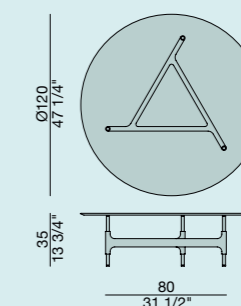

JOINT 55 M

JOINT 60 C

JOINT 110 M

JOINT 120 C

G. CAROLLO

sonja sideboard

ESSENZA - WOOD - MADERA
 noce canaletta - canaletta walnut - nogal canaletta
 SPECCHIO - MIRROR - ESPEJO
 fumé - smoked - ahumado
 METALLO - METAL - METAL
 bronzoro