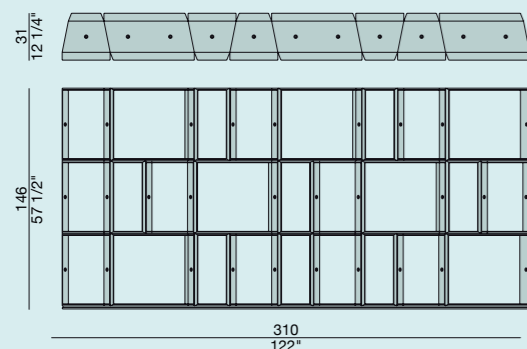

T. COLZANI
botero mirror

ESSENZA - WOOD - MADERA
noce canaletta - canaletta walnut - nogal canaletta
noce canaletta tinto moka - canaletta walnut moka stained - nogar canaletta teñido moka
noce canaletta tinto wengé - canaletta walnut wengé stained - nogar canaletta teñido wengé
laccato opaco poro chiuso - matt lacquered closed pore - lacado mate poro cerrado
METALLO - METAL - METAL
bronzoro

G. CAROLLO
demetra bookcase

COMP. A

COMP. D