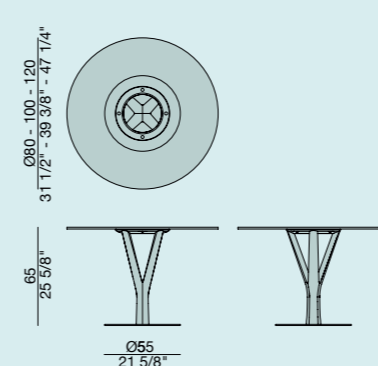

G. & O. BURATTI
thayl table

ESSENZA - WOOD - MADERA
noce canaletta - canaletta walnut - nogal canaletta
noce canaletta tinto moka - canaletta walnut moka stained - nogar canaletta teñido moka
noce canaletta tinto wengé - canaletta walnut wengé stained - nogar canaletta teñido wengé
MARMO - MARBLE - MARMOL
marrone Emperador Dark - brown Emperador Dark - marrón Emperador Dark
bianco Calacatta oro - white Calacatta gold - blanco Calacatta oro
Sahara noir
METALLO - METAL - METAL
bronzoro

THAYL TRAY

THAYL Ø160

THAYL Ø200

THAYL Ø250

THAYL OVALE

S. BIGI
theta table

METALLO - METAL - METAL
ottone spazzolato - brushed brass - latón cepillado
CRISTALLO - GLASS - CRISTAL
trasparente - clear transparente

C. BALLABIO
tilly chair

ESSENZA - WOOD - MADERA
noce canaletta - canaletta walnut - nogal canaletta
noce canaletta tinto moka - canaletta walnut moka stained - nogar canaletta teñido moka
noce canaletta tinto wengé - canaletta walnut wengé stained - nogar canaletta teñido wengé
laccato opaco poro chiuso - matt lacquered closed pore - lacado mate poro cerrado
RIVESTIMENTO - COVER - FUNDA
categoria LUX nabuk
categoria EXTRA pelle extra
categoria PELLE pelle
categoria A alcantara - hallingdal 65
categoria B rabat
categoria C bland - fashion - moran - thalys - velvet - wool
categoria D astra - ecopelle - range - tress
categoria E cotone • - dorian - in bianco / calico
categoria TESSUTO CLIENTE tessuto cliente - C.O.M.

P. JOUIN
timber table

ESSENZA - WOOD - MADERA
noce canaletta - canaletta walnut - nogal canaletta
noce canaletta tinto moka - canaletta walnut moka stained - nogar canaletta teñido moka
noce canaletta tinto wengé - canaletta walnut wengé stained - nogar canaletta teñido wengé
METALLO - METAL - METAL
bronzoro
CRISTALLO - GLASS - CRISTAL
trasparente - clear transparente