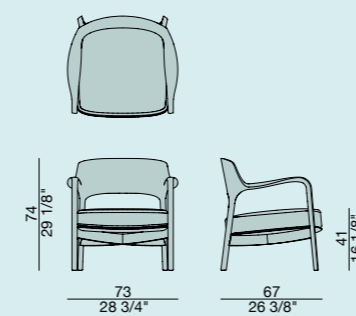

P. JOUÏN
louis armchair