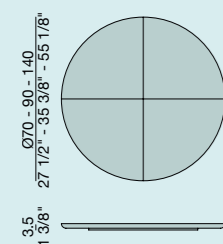

G. & O. BURATTI
thayl table

ESSENZA - WOOD - MADERA
noce canaletta - canaletta walnut - nogal canaletta
noce canaletta tinto moka - canaletta walnut moka stained - nogar canaletta teñido moka
noce canaletta tinto wengé - canaletta walnut wengé stained - nogar canaletta teñido wengé
MARMO - MARBLE - MARMOL
marrone Emperador Dark - brown Emperador Dark - marrón Emperador Dark
bianco Calacatta oro - white Calacatta gold - blanco Calacatta oro
Sahara noir
METALLO - METAL - METAL
bronzoro

THAYL TRAY