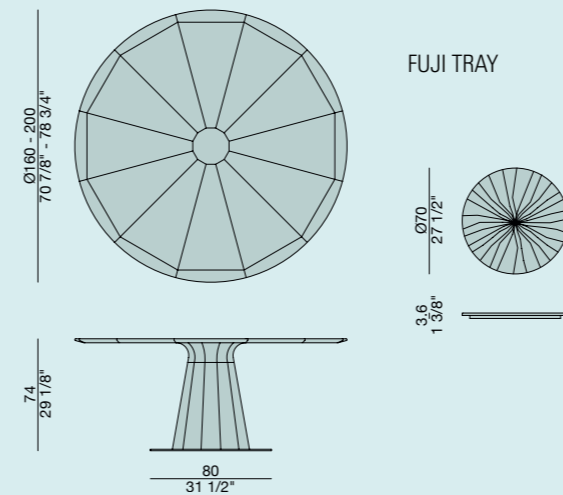

T. COLZANI
fuji table

ESSENZA - WOOD - MADERA
noce canaletta - canaletta walnut - nogal canaletta
METALLO - METAL - METAL
bronzoro

S. BIGI
infinity table

ESSENZA - WOOD - MADERA
noce canaletta - canaletta walnut - nogal canaletta
noce canaletta tinto moka - canaletta walnut moka stained - nogar canaletta teñido moka
noce canaletta tinto wengé - canaletta walnut wengé stained - nogar canaletta teñido wengé
laccato opaco poro chiuso - matt lacquered closed pore - lacado mate poro cerrado
frassino naturale - natural ash - fresno natural
frassino tinto moka - ash moka stained - fresno teñido moka
frassino tinto noce canaletta - ash canaletta walnut stained - fresno teñido nogal canaletta
frassino tinto wengé - ash wengé stained - fresno teñido wengé
laccato opaco poro aperto - matt lacquered open pore - lacado mate poro abierto
METALLO - METAL - METAL
cromato - chrome plated - cromado
grigio peltro - grey pewter - gris peltre
cromo nero - black chromed - cromado negro
CRISTALLO - GLASS - CRISTAL
A trasparente - clear - transparente
B fumé - smoked - ahumado
C acidato retroverniciato nero - frosted backcoated black - al ácido retrobarnizado negro
D extrachiaro acidato retroverniciato bianco - extralight frosted backcoated white - extraclaro al ácido retrobarnizado blanco