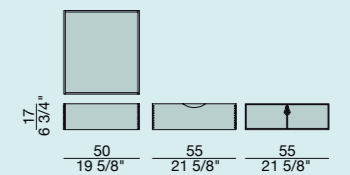

CASSETTO BAYUS 4