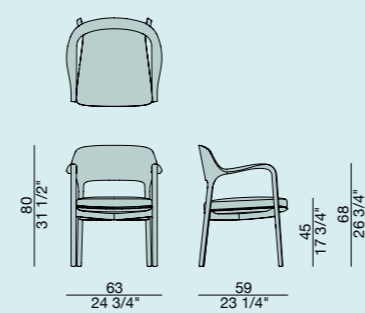

ELEY SPECCHIO

P. JOUIN
ella chair

ESSENZA - WOOD - MADERA
 noce canaletta - canaletta walnut - nogal canaletta
 noce canaletta tinto moka - canaletta walnut moka stained - nogar canaletta teñido moka
 noce canaletta tinto wengé - canaletta walnut wengé stained - nogar canaletta teñido wengé
 RIVESTIMENTO - COVER - FUNDA
 categoria LUX nabuk
 categoria EXTRA pelle extra
 categoria PELLE pelle
 categoria A alcantara - hallingdal 65
 categoria B rabat
 categoria C bland - fashion - moran - thalys - velvet - wool
 categoria D astra - ecopelle - range - tress
 categoria E cotone • dorian - in bianco / calico
 categoria TESSUTO CLIENTE tessuto cliente - C.O.M