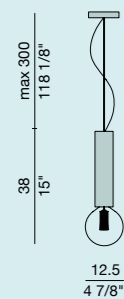

FLOMAR/M. CATTANEO
eolo lamp

MARMO - MARBLE - MARMOL
bianco Calacatta oro - white Calacatta gold - blanco Calacatta oro
Portoro
METALLO - METAL - METAL
ottone bronzato spazzolato - brushed bronzed brass - latón bronceado cepillado