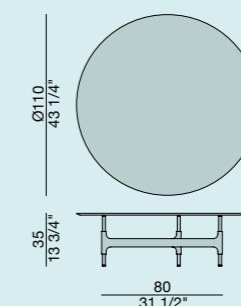

JOINT 55 M

JOINT 60 C

JOINT 110 M

JOINT 120 C

G. CAROLLO

sonja sideboard

ESSENZA - WOOD - MADERA
 noce canaletta - canaletta walnut - nogal canaletta
 SPECCHIO - MIRROR - ESPEJO
 fumé - smoked - ahumado
 METALLO - METAL - METAL
 bronzoro