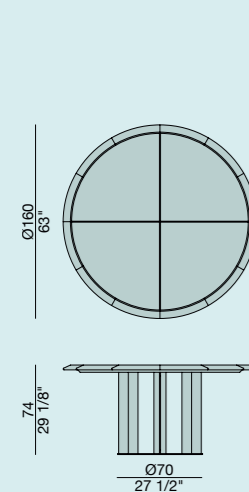

THAYL TRAY

THAYL Ø160

THAYL Ø200

THAYL Ø250

THAYL OVALE

S. BIGI
theta table

METALLO - METAL - METAL
 ottone spazzolato - brushed brass - latón cepillado
 CRISTALLO - GLASS - CRISTAL
 trasparente - clear transparente