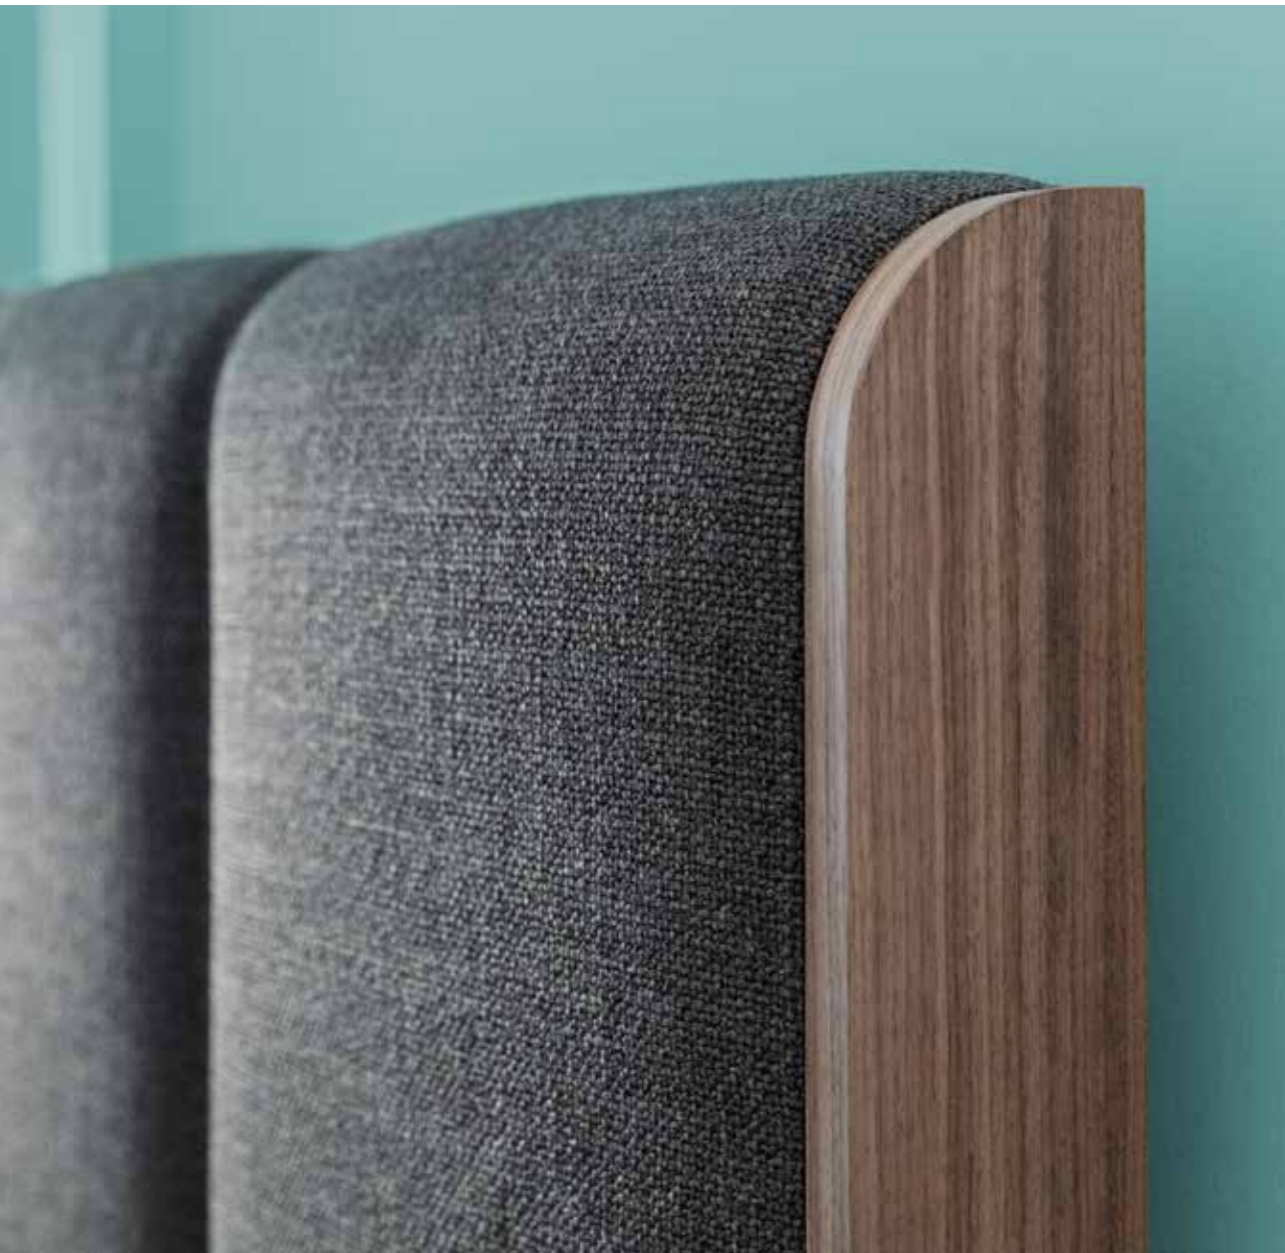

bedhead

C. BALLABIO

aida

AIDA Testata letto imbottita.
Profili e zoccolo in noce canaletta.
Rivestimento in Tress var. 802 e
cordonetto in Zenith var. 50.

AIDA Upholstered bedhead in
Tress var. 802 with piping in Zenith
var. 50 and lateral profiles and
base in canaletta walnut.