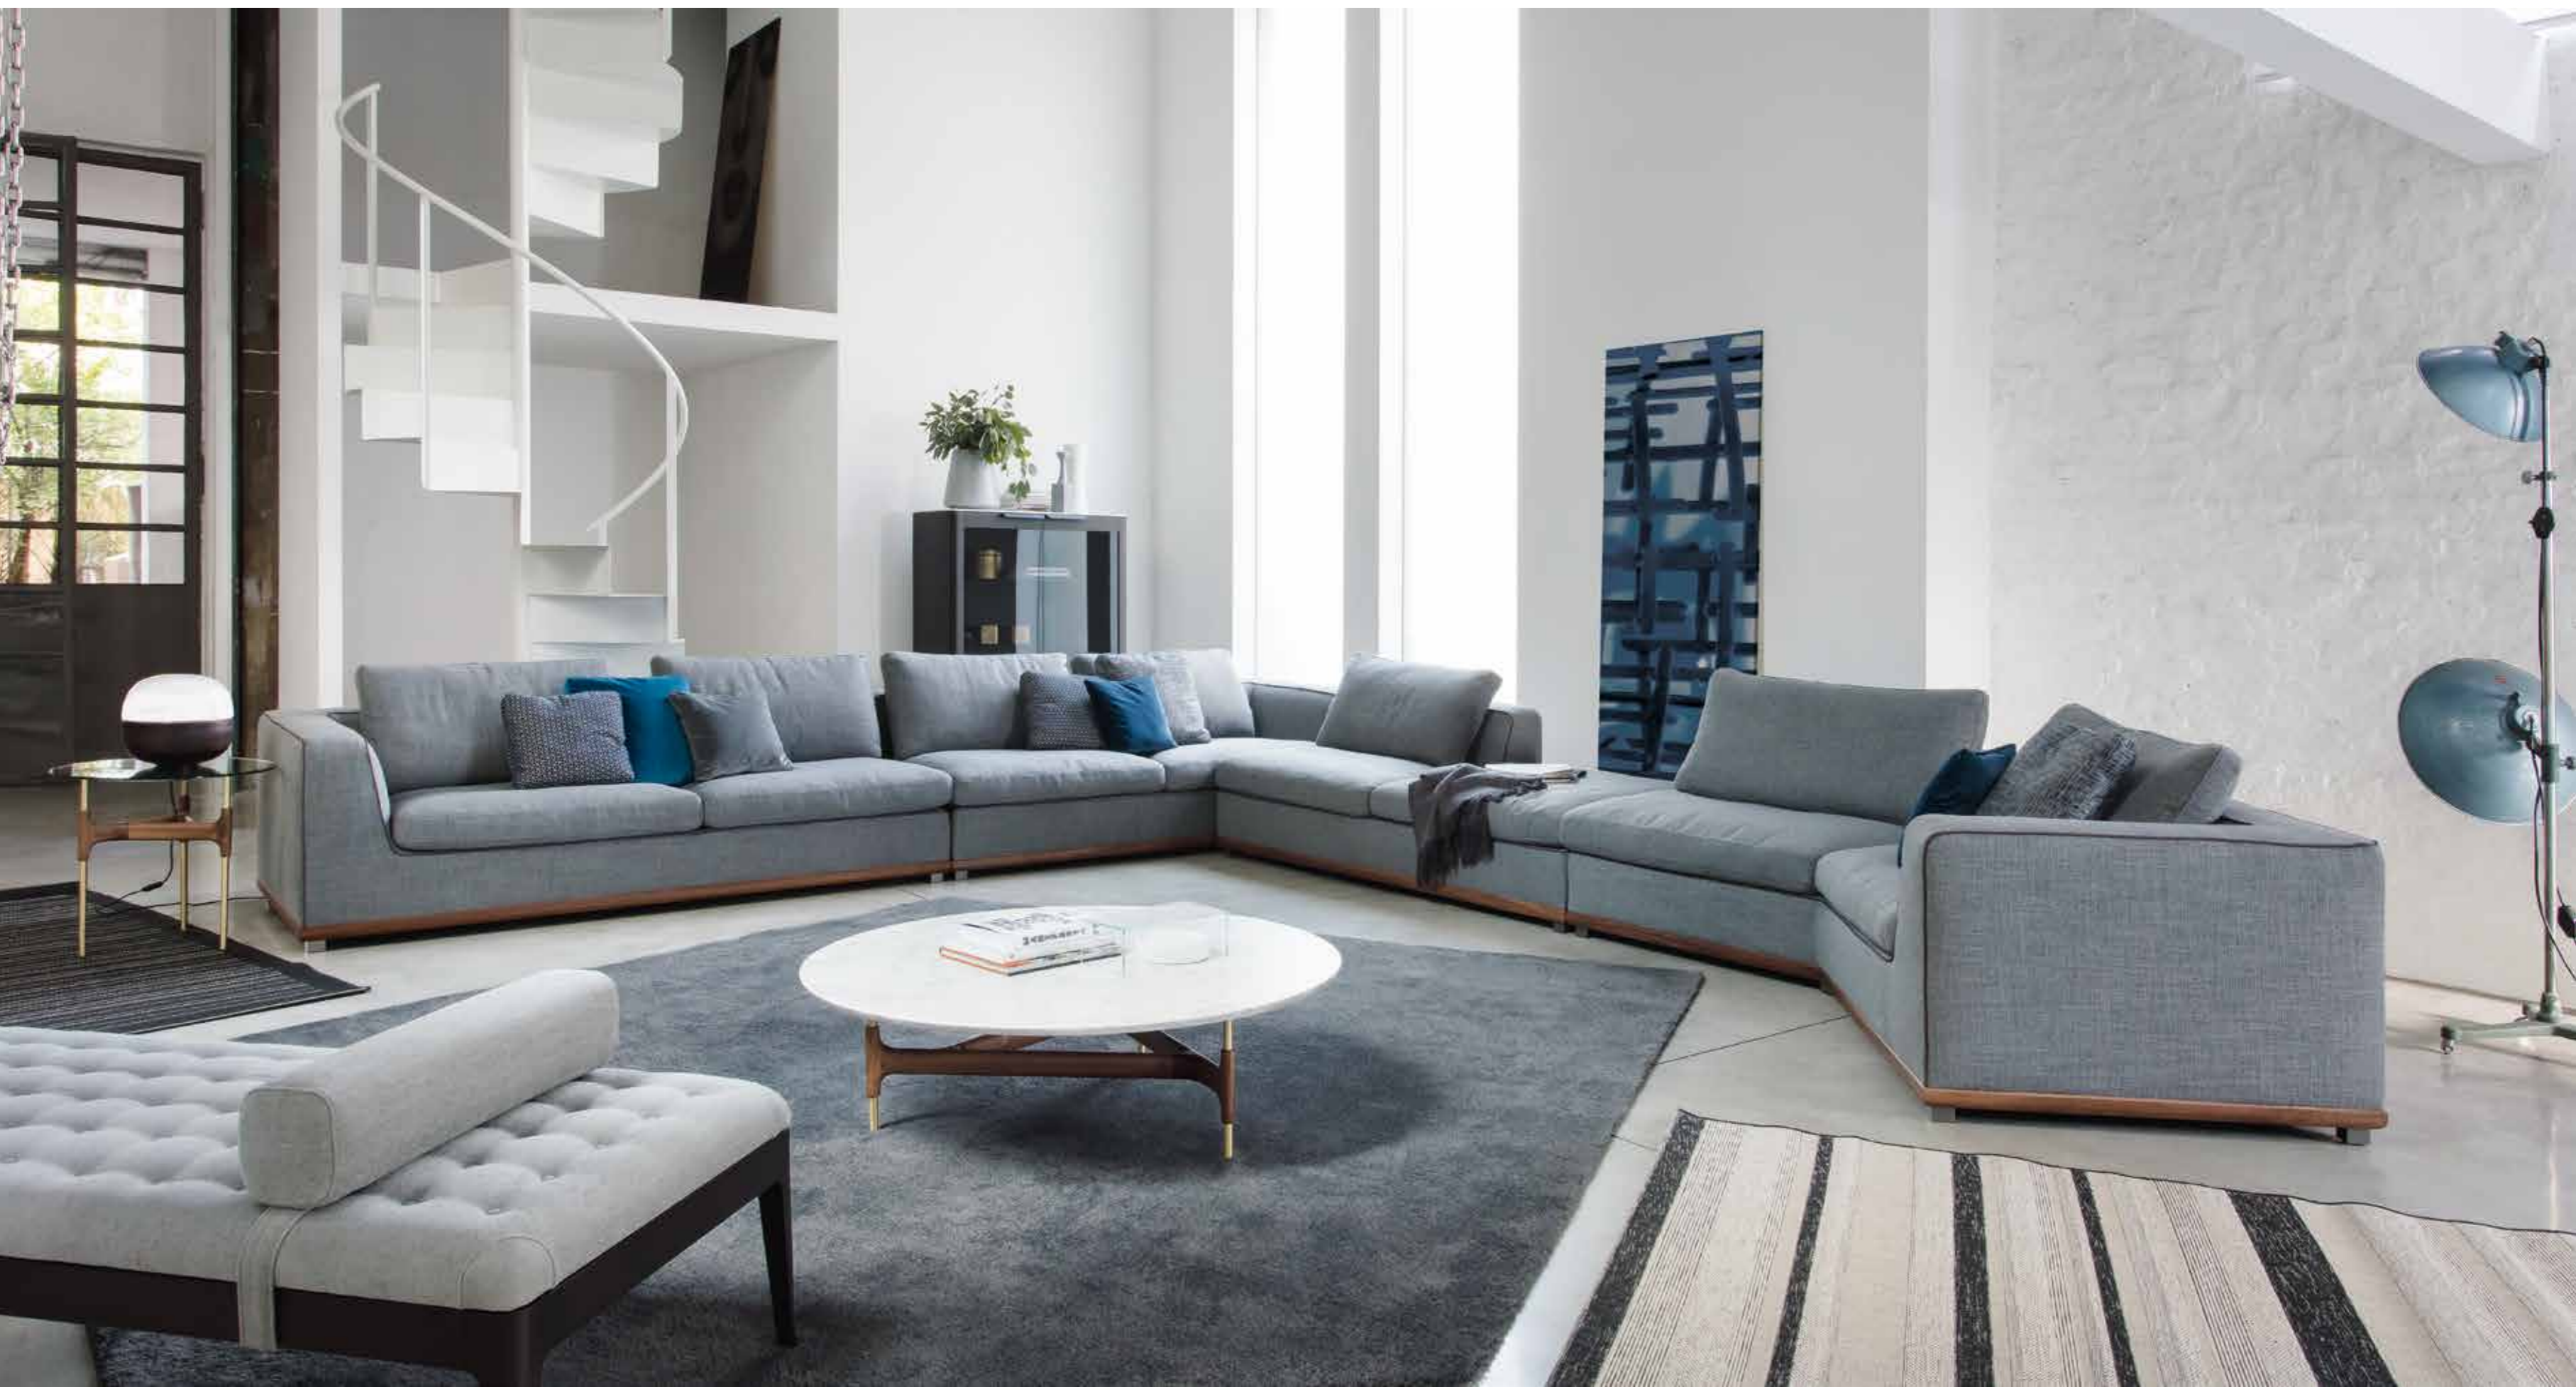

KIRK COMP. H Divano modulare con base in massello di noce canaletta. Rivestimento in Tress var. 803 e cordonetto in Zenith var. 53.

KIRK COMP. H Modular sofa with base in solid canaletta walnut and cover in Tress var. 803 with piping in Zenit var. 53.

JOINT 110 M Tavolino tondo con piano bisellato in marmo Bianco Calacatta oro, base in massello di noce canaletta e gambe in ottone spazzolato.

JOINT 110 M Round coffee table with marble top with bevelled edges and base in solid canaletta walnut with legs in brushed brass.

WEBBY DAY BED Struttura in massello di noce canaletta e seduta con lavorazione capitonnè. Rivestimento in Rabat var. 11524/5.

WEBBY DAY BED Day bed in solid canaletta walnut with capitonné cover in Rabat var. 11524/5.