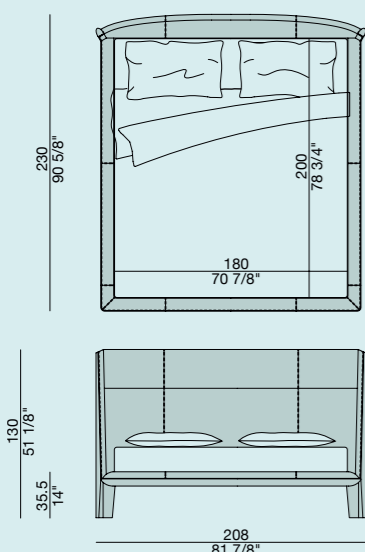

nyan bed

ESSENZA - WOOD - MADERA
noce canaletta - canaletta walnut - nogal canaletta
noce canaletta tinto moka - canaletta walnut moka stained - nogar canaletta teñido moka
noce canaletta tinto wengé - canaletta walnut wengé stained - nogar canaletta teñido wengé
RIVESTIMENTO - COVER - FUNDA
cuoietto
cuoio

NYAN 180