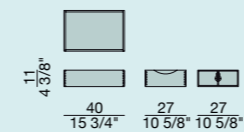

bayus night table chest of drawers

ESSENZA - WOOD - MADERA

noce canaletta - canaletta walnut - nogal canaletta
noce canaletta tinto moka - canaletta walnut moka stained - nogar canaletta teñido moka
noce canaletta tinto wengé - canaletta walnut wengé stained - nogar canaletta teñido wengé
METALLO - METAL - METAL

bronzoro
RIVESTIMENTO - COVER - FUNDA
cuoio

CASSETTO BAYUS 1/2/3