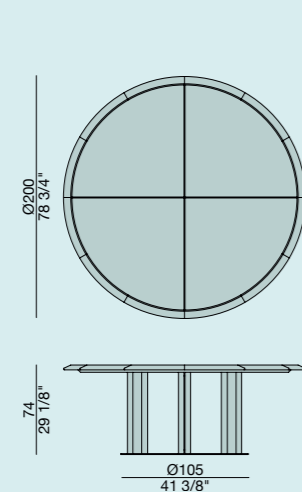

THAYL TRAY

THAYL Ø160

THAYL Ø200

THAYL Ø250

THAYL OVALE

S. BIGI
theta table

METALLO - METAL - METAL
 ottone spazzolato - brushed brass - latón cepillado
 CRISTALLO - GLASS - CRISTAL
 trasparente - clear transparente