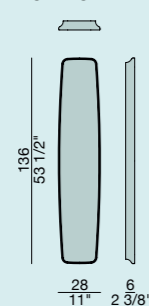

BOTERO 2

ESSENZA - WOOD - MADERA
noce canaletta - canaletta walnut - nogal canaletta
noce canaletta tinto moka - canaletta walnut moka stained - nogar canaletta teñido moka
noce canaletta tinto wengé - canaletta walnut wengé stained - nogar canaletta teñido wengé
laccato opaco poro chiuso - matt lacquered closed pore - lacado mate poro cerrado
METALLO - METAL - METAL
bronzoro

G. CAROLLO
demetra bookcase