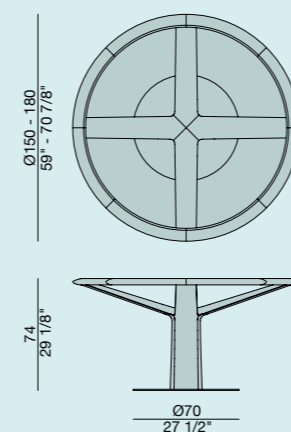

P. JOUIN
trunk table

ESSENZA - WOOD - MADERA
noce canaletta - canaletta walnut - nogal canaletta
noce canaletta tinto moka - canaletta walnut moka stained - nogar canaletta teñido moka
noce canaletta tinto wengé - canaletta walnut wengé stained - nogar canaletta teñido wengé
METALLO - METAL - METAL
bronzoro
CRISTALLO - GLASS - CRISTAL
trasparente - clear transparente