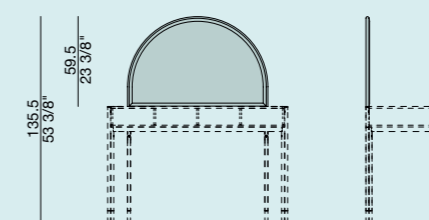

ELEY SPECCHIO

P. JOUIN
ella chair

ESSENZA - WOOD - MADERA
 noce canaletta - canaletta walnut - nogal canaletta
 noce canaletta tinto moka - canaletta walnut moka stained - nogar canaletta teñido moka
 noce canaletta tinto wengé - canaletta walnut wengé stained - nogar canaletta teñido wengé
 RIVESTIMENTO - COVER - FUNDA
 categoria LUX nabuk
 categoria EXTRA pelle extra
 categoria PELLE pelle
 categoria A alcantara - hallingdal 65
 categoria B rabat
 categoria C bland - fashion - moran - thalys - velvet - wool
 categoria D astra - ecopelle - range - tress
 categoria E cotone • dorian - in bianco / calico
 categoria TESSUTO CLIENTE tessuto cliente - C.O.M