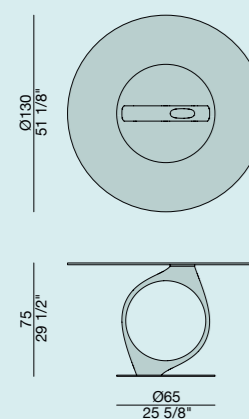

S. BIGI
theta table

METALLO - METAL - METAL
ottone spazzolato - brushed brass - latón cepillado
CRISTALLO - GLASS - CRISTAL
trasparente - clear transparente