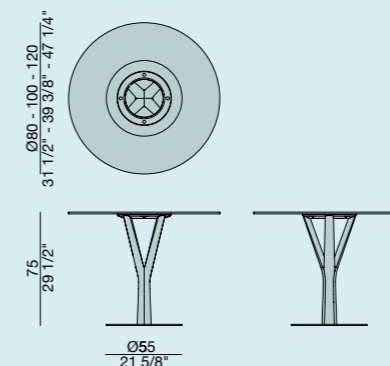

G. & O. BURATTI
thayl table

ESSENZA - WOOD - MADERA
noce canaletta - canaletta walnut - nogal canaletta
noce canaletta tinto moka - canaletta walnut moka stained - nogar canaletta teñido moka
noce canaletta tinto wengé - canaletta walnut wengé stained - nogar canaletta teñido wengé
MARMO - MARBLE - MARMOL
marrone Emperador Dark - brown Emperador Dark - marrón Emperador Dark
bianco Calacatta oro - white Calacatta gold - blanco Calacatta oro
Sahara noir
METALLO - METAL - METAL
bronzoro

THAYL TRAY

THAYL Ø160

THAYL Ø200

THAYL Ø250

THAYL OVALE

S. BIGI
theta table

METALLO - METAL - METAL
ottone spazzolato - brushed brass - latón cepillado
CRISTALLO - GLASS - CRISTAL
trasparente - clear transparente

C. BALLABIO
tilly chair

ESSENZA - WOOD - MADERA
noce canaletta - canaletta walnut - nogal canaletta
noce canaletta tinto moka - canaletta walnut moka stained - nogar canaletta teñido moka
noce canaletta tinto wengé - canaletta walnut wengé stained - nogar canaletta teñido wengé
laccato opaco poro chiuso - matt lacquered closed pore - lacado mate poro cerrado
RIVESTIMENTO - COVER - FUNDA
categoria LUX nabuk
categoria EXTRA pelle extra
categoria PELLE pelle
categoria A alcantara - hallingdal 65
categoria B rabat
categoria C bland - fashion - moran - thalys - velvet - wool
categoria D astra - ecopelle - range - tress
categoria E cotone • - dorian - in bianco / calico
categoria TESSUTO CLIENTE tessuto cliente - C.O.M.

P. JOUIN
timber table

ESSENZA - WOOD - MADERA
noce canaletta - canaletta walnut - nogal canaletta
noce canaletta tinto moka - canaletta walnut moka stained - nogar canaletta teñido moka
noce canaletta tinto wengé - canaletta walnut wengé stained - nogar canaletta teñido wengé
METALLO - METAL - METAL
bronzoro
CRISTALLO - GLASS - CRISTAL
trasparente - clear transparente