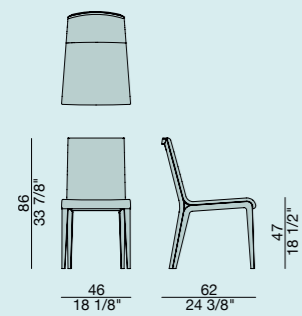

D. DOLCINI

alfred table

ESSENZA - WOOD - MADERA

noce canaletta - canaletta walnut - nogal canaletta
noce canaletta tinto moka - canaletta walnut moka stained - nogar canaletta teñido moka
noce canaletta tinto wengé - canaletta walnut wengé stained - nogar canaletta teñido wengé
CRISTALLO - GLASS - CRISTAL

trasparente - clear - transparente
METALLO - METAL - METAL
ottone spazzolato - brushed brass - latón cepillado