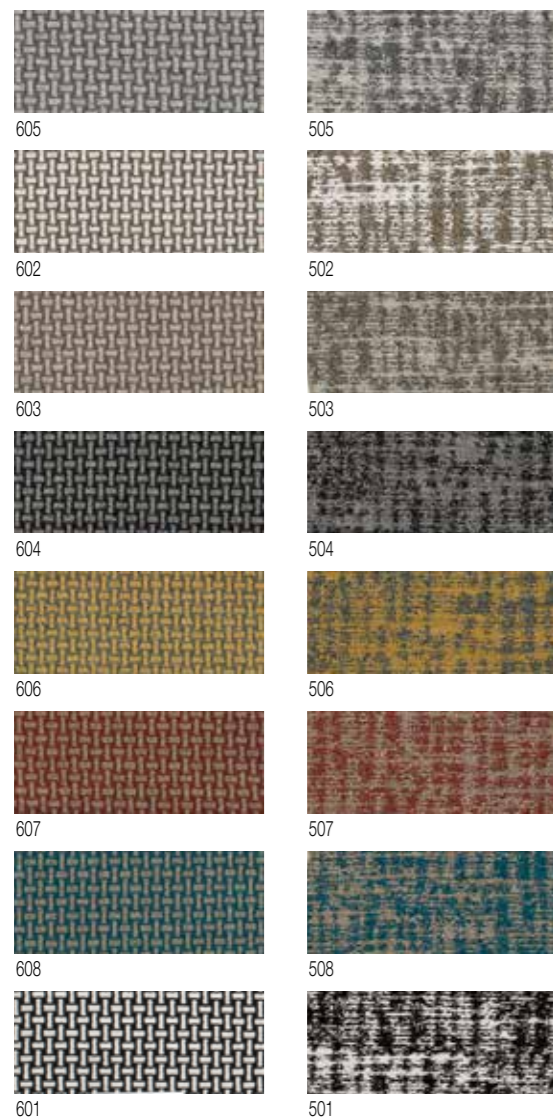

ASTRA

Cat. **D**
poliestere - polyester 45%
acrilico - acrylic 35%
lana - wool 20%