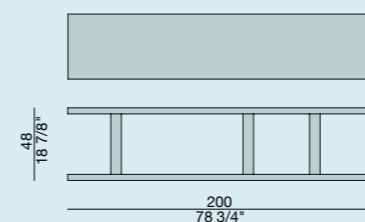

COMP. C

COMP. F

C. BALLABIO
dalida bookcase

DALIDA 2

DALIDA 3

DALIDA 5

ESSENZA - WOOD - MADERA
 noce canaletta - canaletta walnut - nogal canaletta
 noce canaletta tinto moka - canaletta walnut moka stained - nogar canaletta teñido moka
 noce canaletta tinto wengé - canaletta walnut wengé stained - nogar canaletta teñido wengé
 RIPIANI - SHELVES - REPISAS
 laccato brillante iron - iron shinny lacquered - lacado brillo iron
 laccato brillante argilla - argilla shinny lacquered - lacado brillo argilla