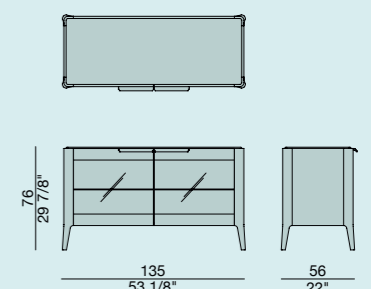

ATLANTE 4

ATLANTE 5

ATLANTE 6

ATLANTE 7

G. & O. BURATTI

bayus night table chest of drawers

ESSENZA - WOOD - MADERA

noce canaletta - canaletta walnut - nogal canaletta
noce canaletta tinto moka - canaletta walnut moka stained - nogar canaletta teñido moka
noce canaletta tinto wengé - canaletta walnut wengé stained - nogar canaletta teñido wengé
METALLO - METAL - METAL