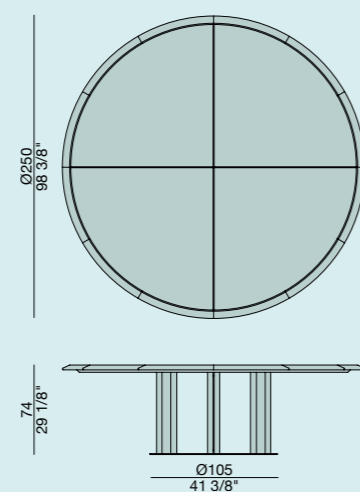

THAYL TRAY

THAYL Ø160

THAYL Ø200

THAYL Ø250

THAYL OVALE

S. BIGI
theta table

METALLO - METAL - METAL
 ottone spazzolato - brushed brass - latón cepillado
 CRISTALLO - GLASS - CRISTAL
 trasparente - clear transparente