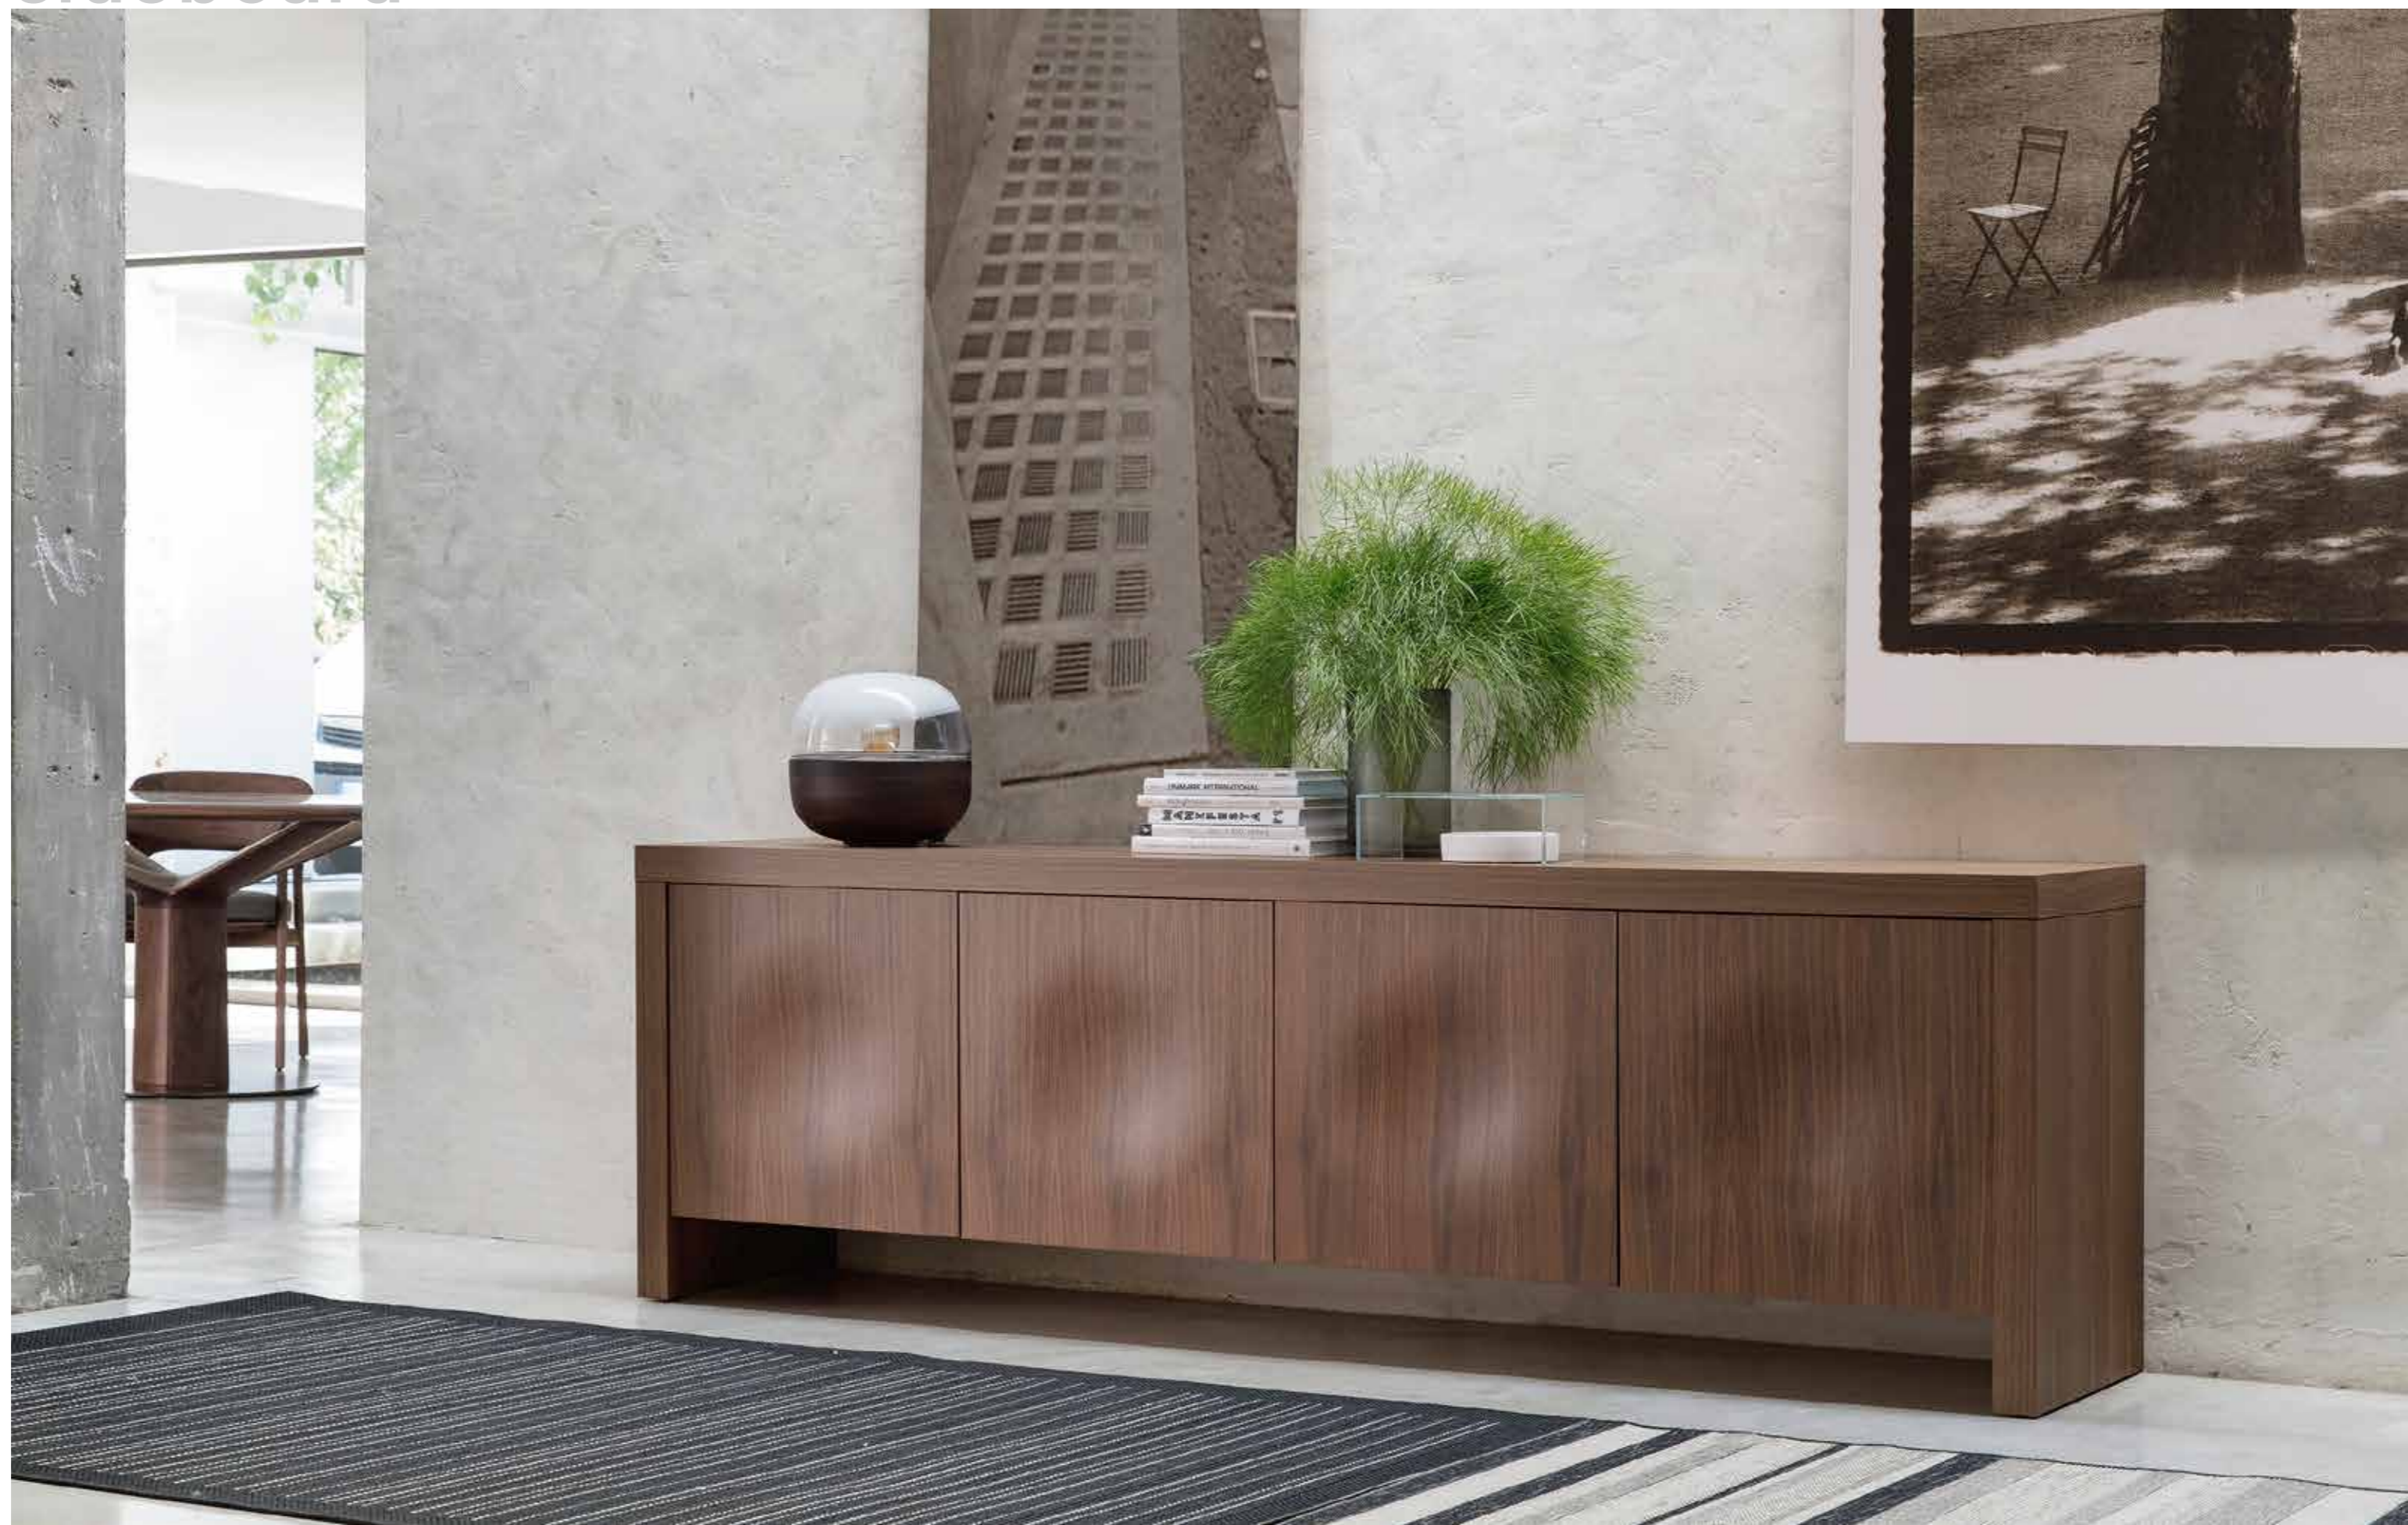

BOLLA Lampada da tavolo in legno massello di frassino tinto moka e diffusore in vetro seta.

EMPIRE 4 ANTE Sidebord in canaletta walnut with doors in curved plywood.

BOLLA Table lamp in solid ash moka stained with diffuser in silk glass.