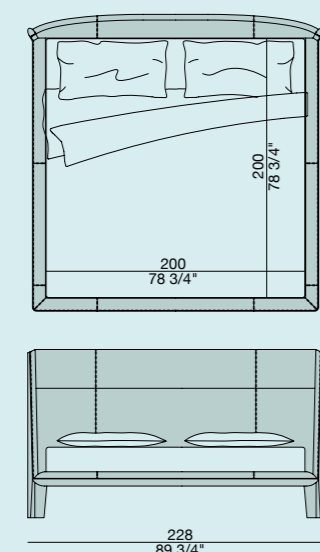

U. ASNAGO
liala bergere

ESSENZA - WOOD - MADERA
noce canaletta - canaletta walnut - nogal canaletta
noce canaletta tinto moka - canaletta walnut moka stained - nogar canaletta teñido moka
noce canaletta tinto wengé - canaletta walnut wengé stained - nogar canaletta teñido wengé
INSERTO - INSERT - INSERCIÓN
acero naturale - natural maple - arce natural
RIVESTIMENTO - COVER - FUNDA
categoria LUX nabuk
categoria EXTRA pelle extra
categoria PELLE pelle
categoria A alcantara - hallingdal 65
categoria B rabat
categoria C bland - fashion - moran - thalys - velvet - wool
categoria D astra - ecopelle - range - tress
categoria E cotone • - dorian - in bianco / calico
categoria TESSUTO CLIENTE tessuto cliente - C.O.M.

nyan bed

ESSENZA - WOOD - MADERA
noce canaletta - canaletta walnut - nogal canaletta
noce canaletta tinto moka - canaletta walnut moka stained - nogar canaletta teñido moka
noce canaletta tinto wengé - canaletta walnut wengé stained - nogar canaletta teñido wengé
RIVESTIMENTO - COVER - FUNDA
cuoietto
cuoio

NYAN 200

• NON ADATTO - NOT SUITABLE

- PREVISTA CUCITURA - WITH SEWING

M. MARCONATO - T. ZAPPA

joint side & coffee table

ESSENZA - WOOD - MADERA
noce canaletta - canaletta walnut - nogal canaletta
noce canaletta tinto moka - canaletta walnut moka stained - nogar canaletta teñido moka
noce canaletta tinto wengé - canaletta walnut wengé stained - nogar canaletta teñido wengé
CRISTALLO - GLASS - CRISTAL
trasparente - clear - transparente
MARMO - MARBLE - MARMOL
nero Marquinia - black Marquinia - negro Marquinia
bianco Calacatta oro - white Calacatta gold - blanco Calacatta oro
marrone Emperador Dark - brown Emperador Dark - marrón Emperador Dark
METALLO - METAL - METAL
ottone spazzolato - brushed brass - latón cepillado

sonja sideboard