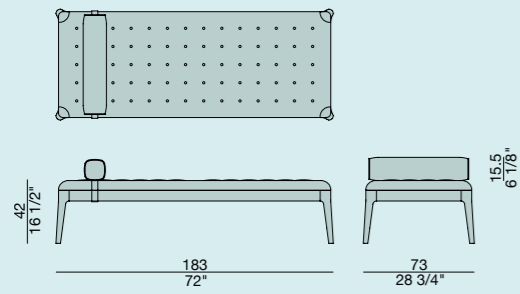

C. BALLABIO

webby day bed

ESSENZA - WOOD - MADERA

noce canaletta - canaletta walnut - nogal canaletta

noce canaletta tinto moka - canaletta walnut moka stained - nogar canaletta teñido moka

noce canaletta tinto wengé - canaletta walnut wengé stained - nogar canaletta teñido wengé

laccato opaco poro chiuso - matt lacquered closed pore - lacado mate poro cerrado

RIVESTIMENTO - COVER - FUNDA

categoria EXTRA pelle extra

categoria PELLE pelle

categoria A alcantara - hallingdal 65

categoria B rabat

categoria C bland - fashion - moran - thalys - velvet - wool

categoria D astra - ecopelle - range - tress

categoria E cotone • - dorian - in bianco / calico

categoria TESSUTO CLIENTE tessuto cliente - C.O.M.