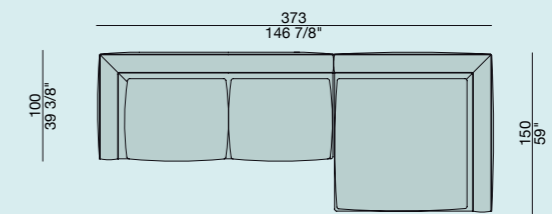

KIRK COMP. I