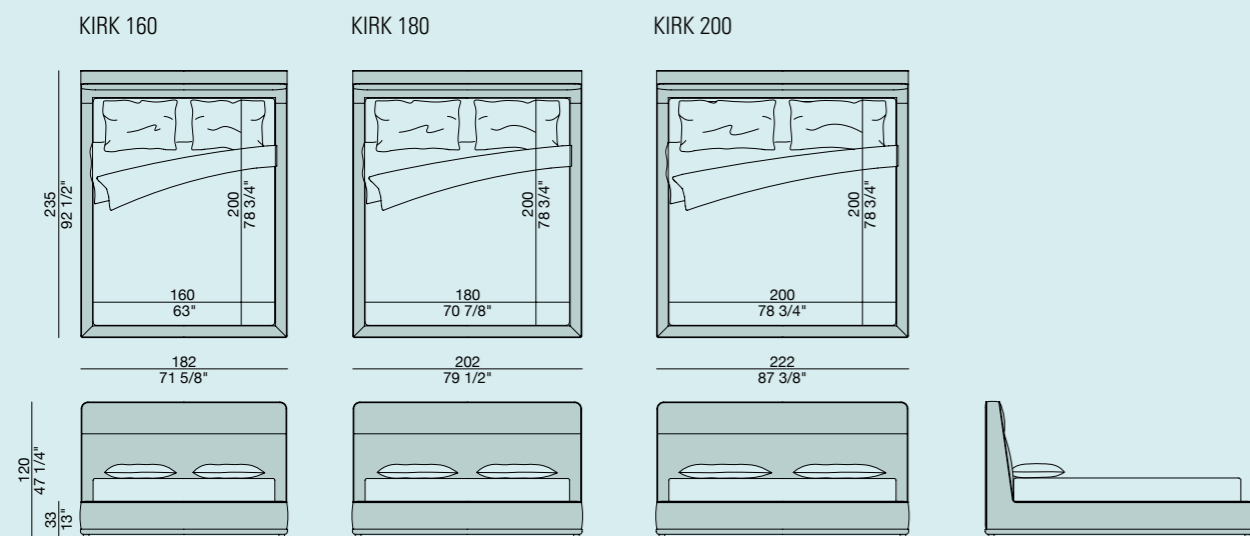

C. BALLABIO
kirk bed

ESSENZA - WOOD - MADERA
noce canaletta - canaletta walnut - nogal canaletta
noce canaletta tinto moka - canaletta walnut moka stained - nogar canaletta teñido moka
noce canaletta tinto wengé - canaletta walnut wengé stained - nogar canaletta teñido wengé
RIVESTIMENTO - COVER - FUNDA
categoria EXTRA pelle extra
categoria PELLE pelle
categoria A alcantara - hallingdal 65
categoria B rabat
categoria C bland - fashion - moran - thalys - velvet - wool
categoria D astra - ecopelle - range - tress
categoria E cotone • - dorian - in bianco / calico
categoria TESSUTO CLIENTE tessuto cliente - C.O.M.