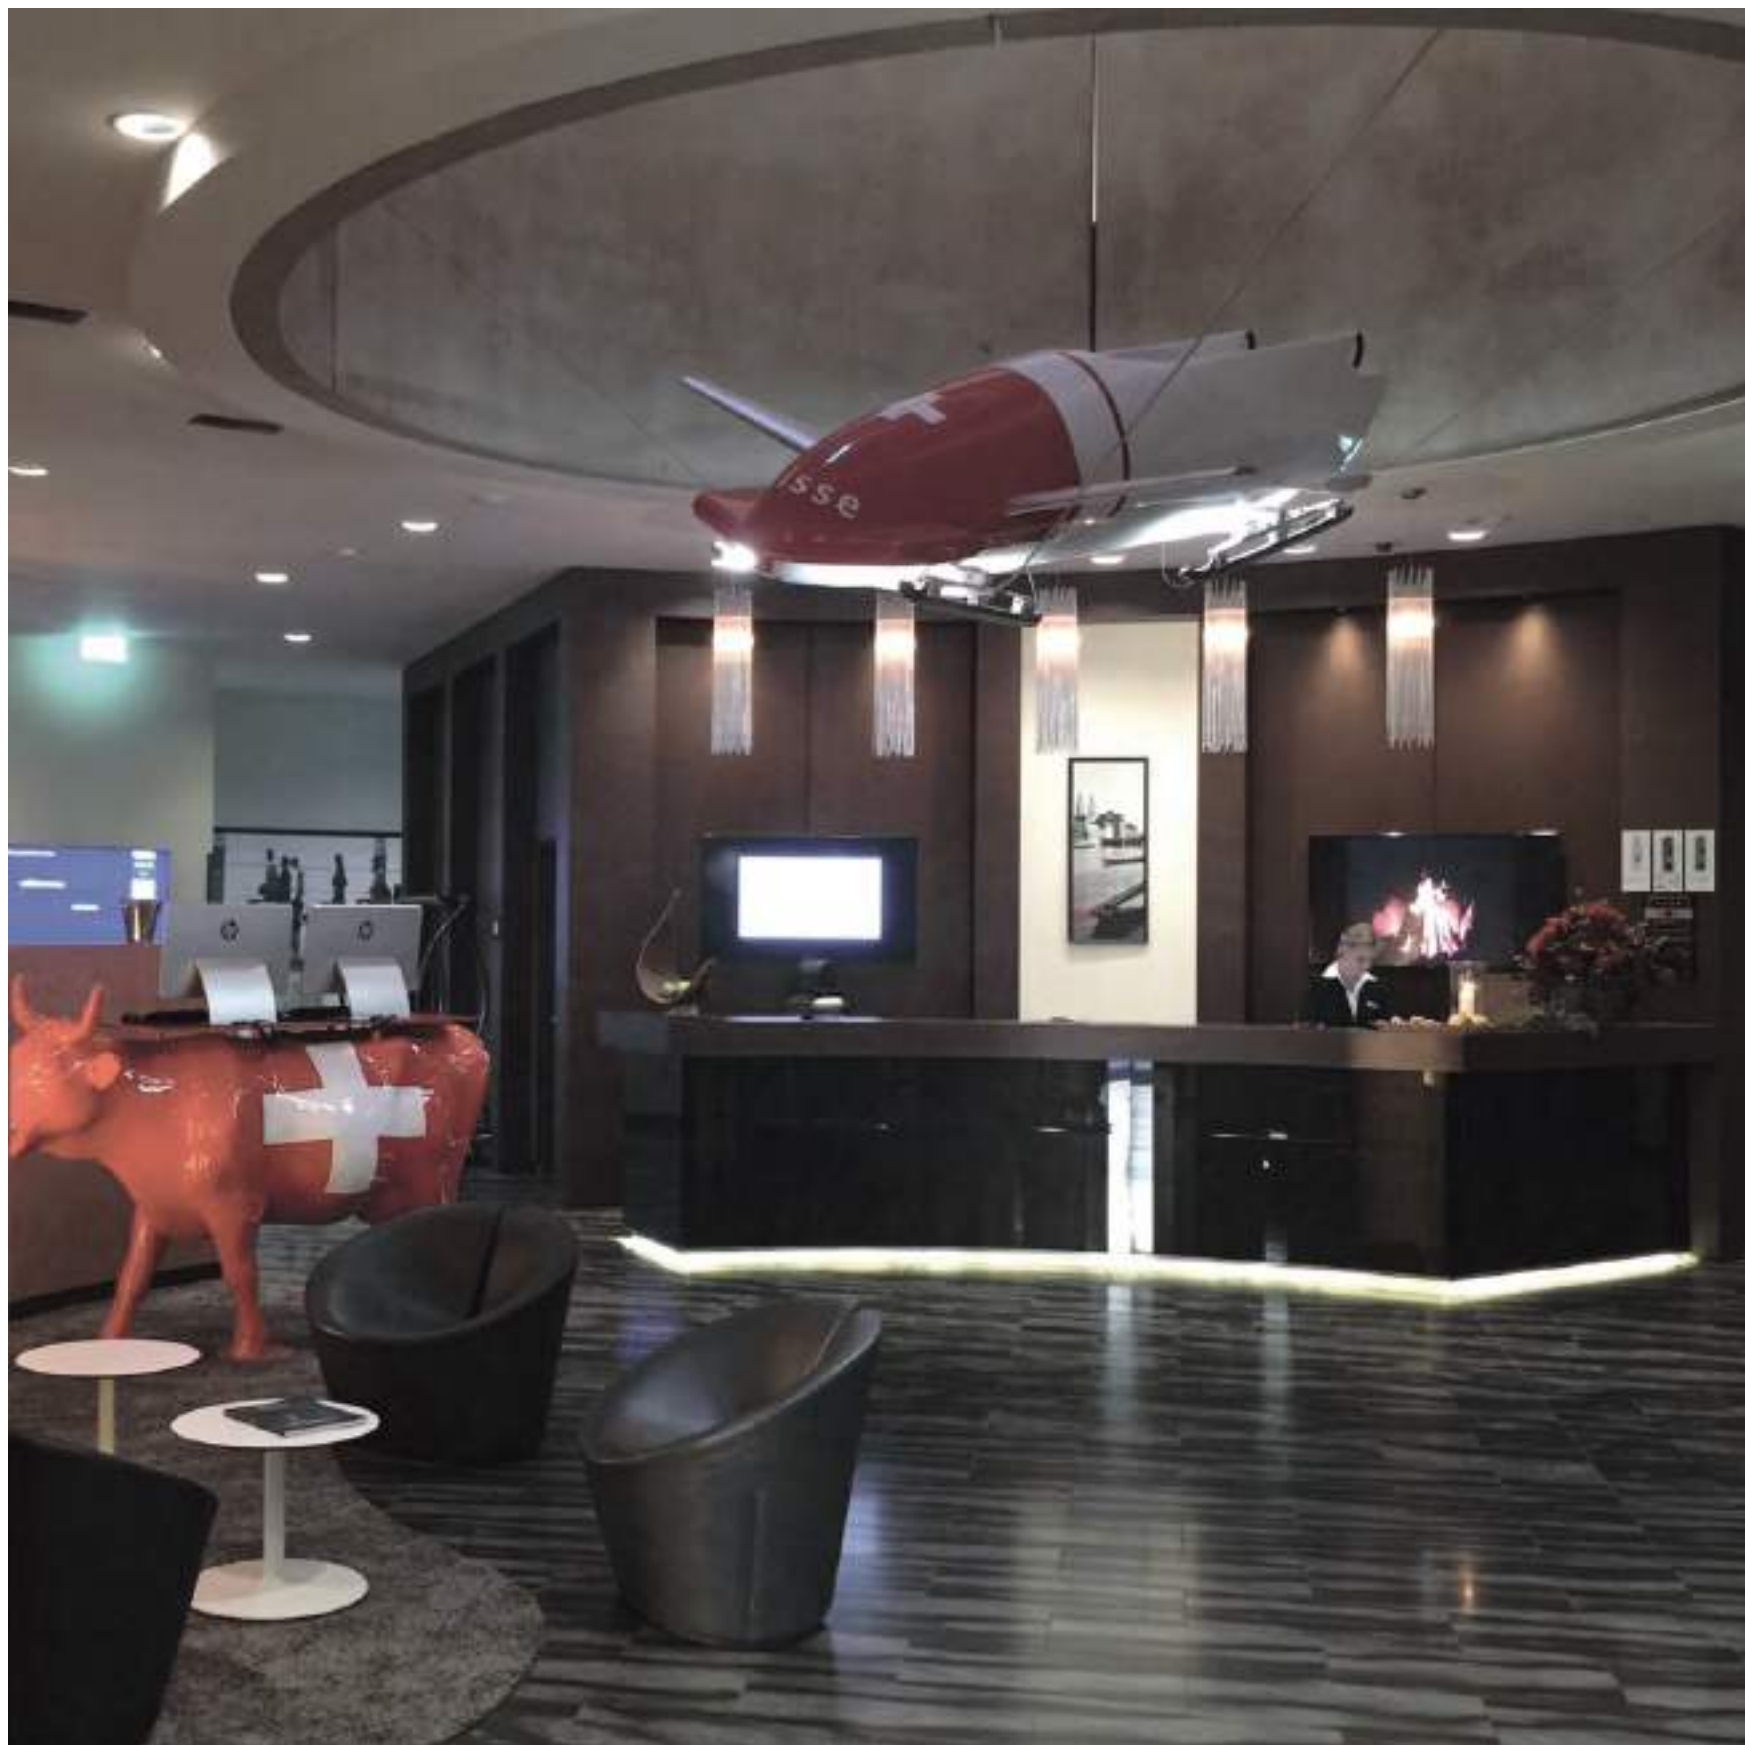

# HOTEL SHERATON COSTA RICA

2014

modello  
**Damasco**

descrizione  
**sospensione**

tonalità del vetro  
**crystallo trasparente**

parti metalliche  
**nicel**

dimensione  
**standard**

model  
**Damasco**