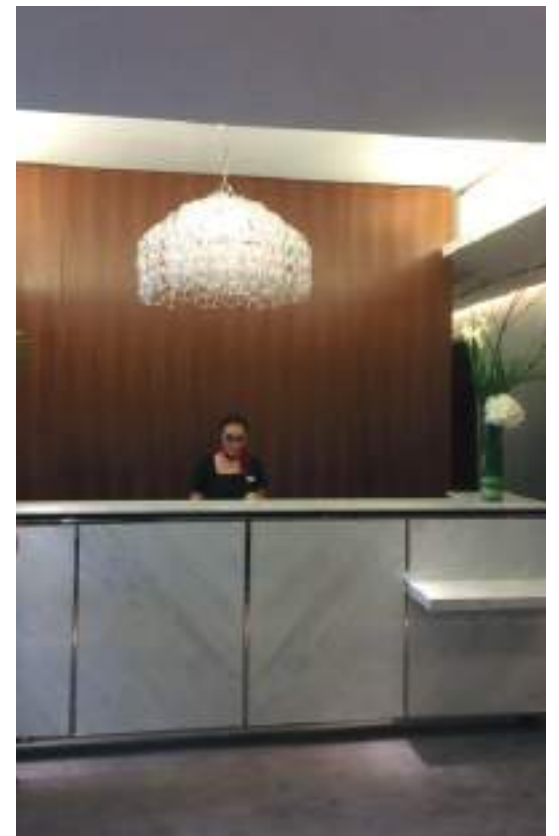

***suspension - floor lamp***

*glass colour tone*

***crystal transparent - topaz***

*metal parts*

***chrome***

*dimensions*

***1Ø x 1,5h mt - standard***