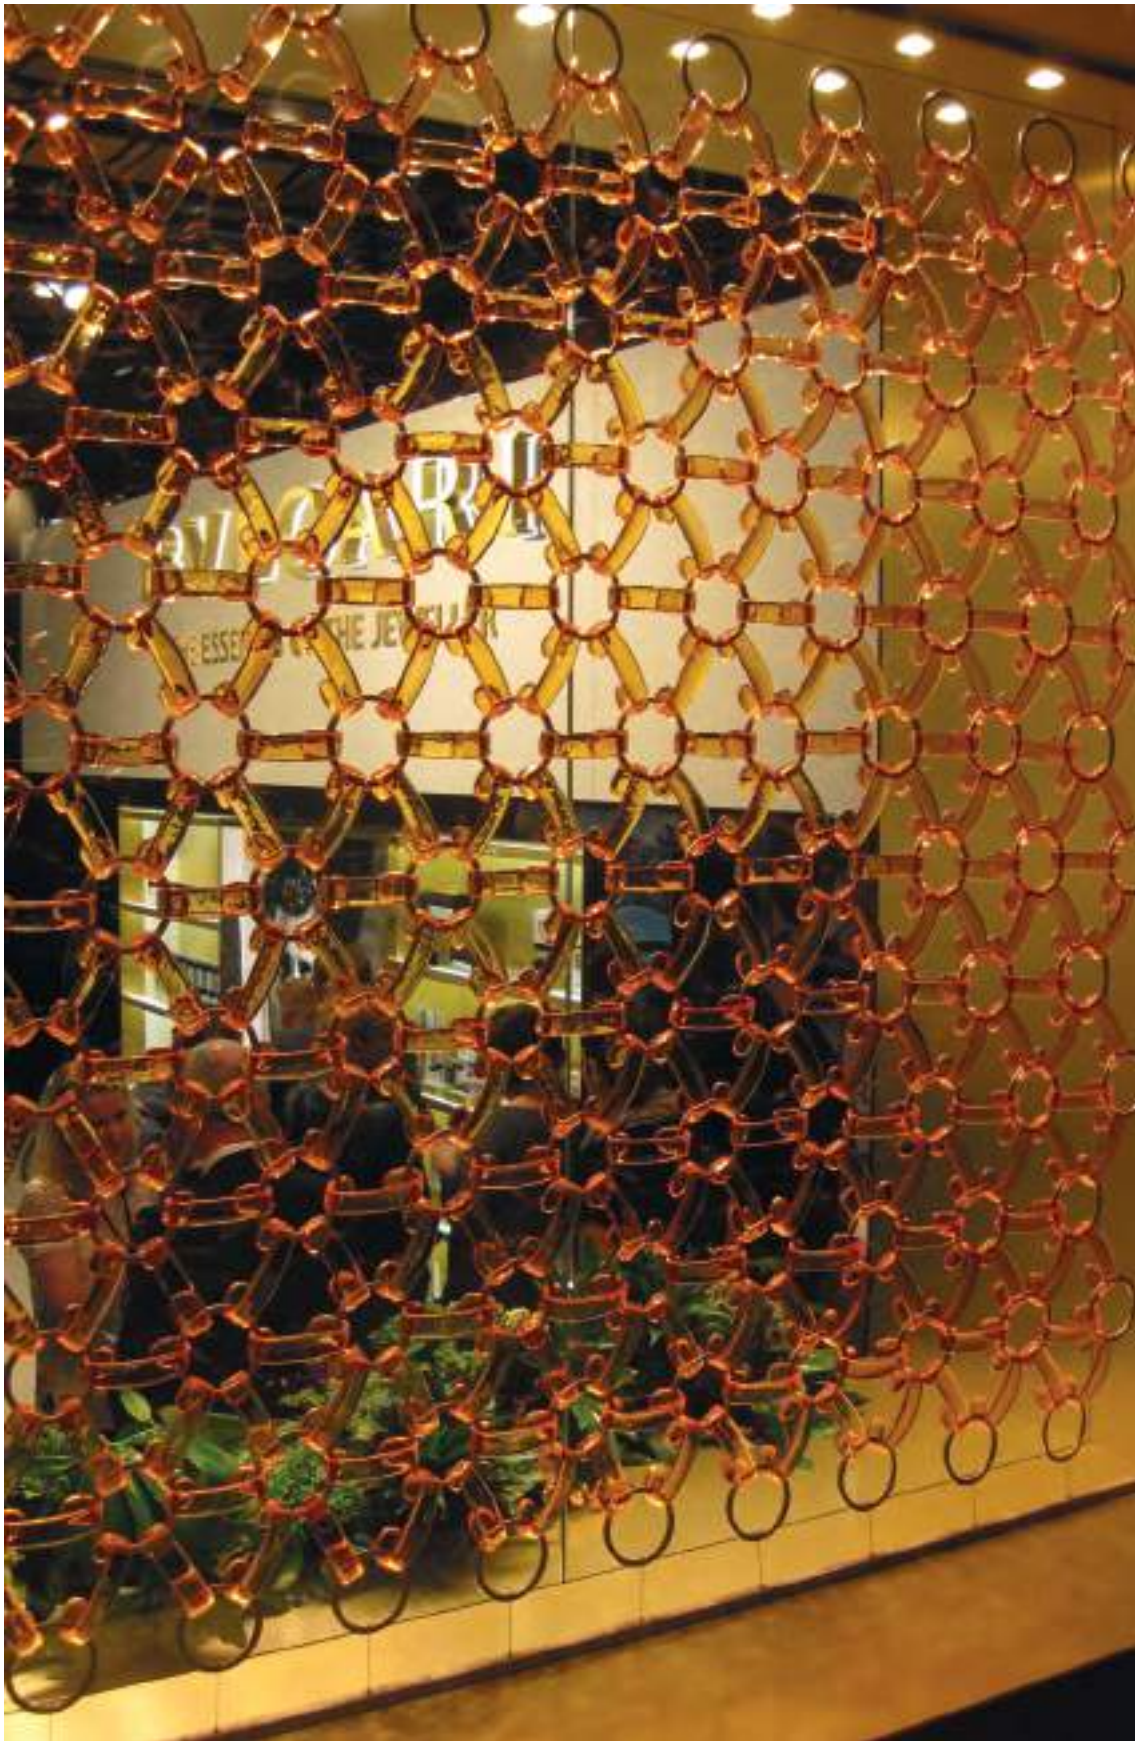

## CANNES - FRANCE

2013

modello  
**"OVI" speciale**

descrizione  
**tenda**

tonalità del vetro  
**fumè - arancio**

parti metalliche  
**alluminio anodizzato**

dimensione  
**2 x 2 mt**

model  
**"OVI" custom**

description  
**curtain**

glass colour tone  
**smokey - orange**

metal parts  
**anodized aluminium**

dimension  
**2 x 2 mt**