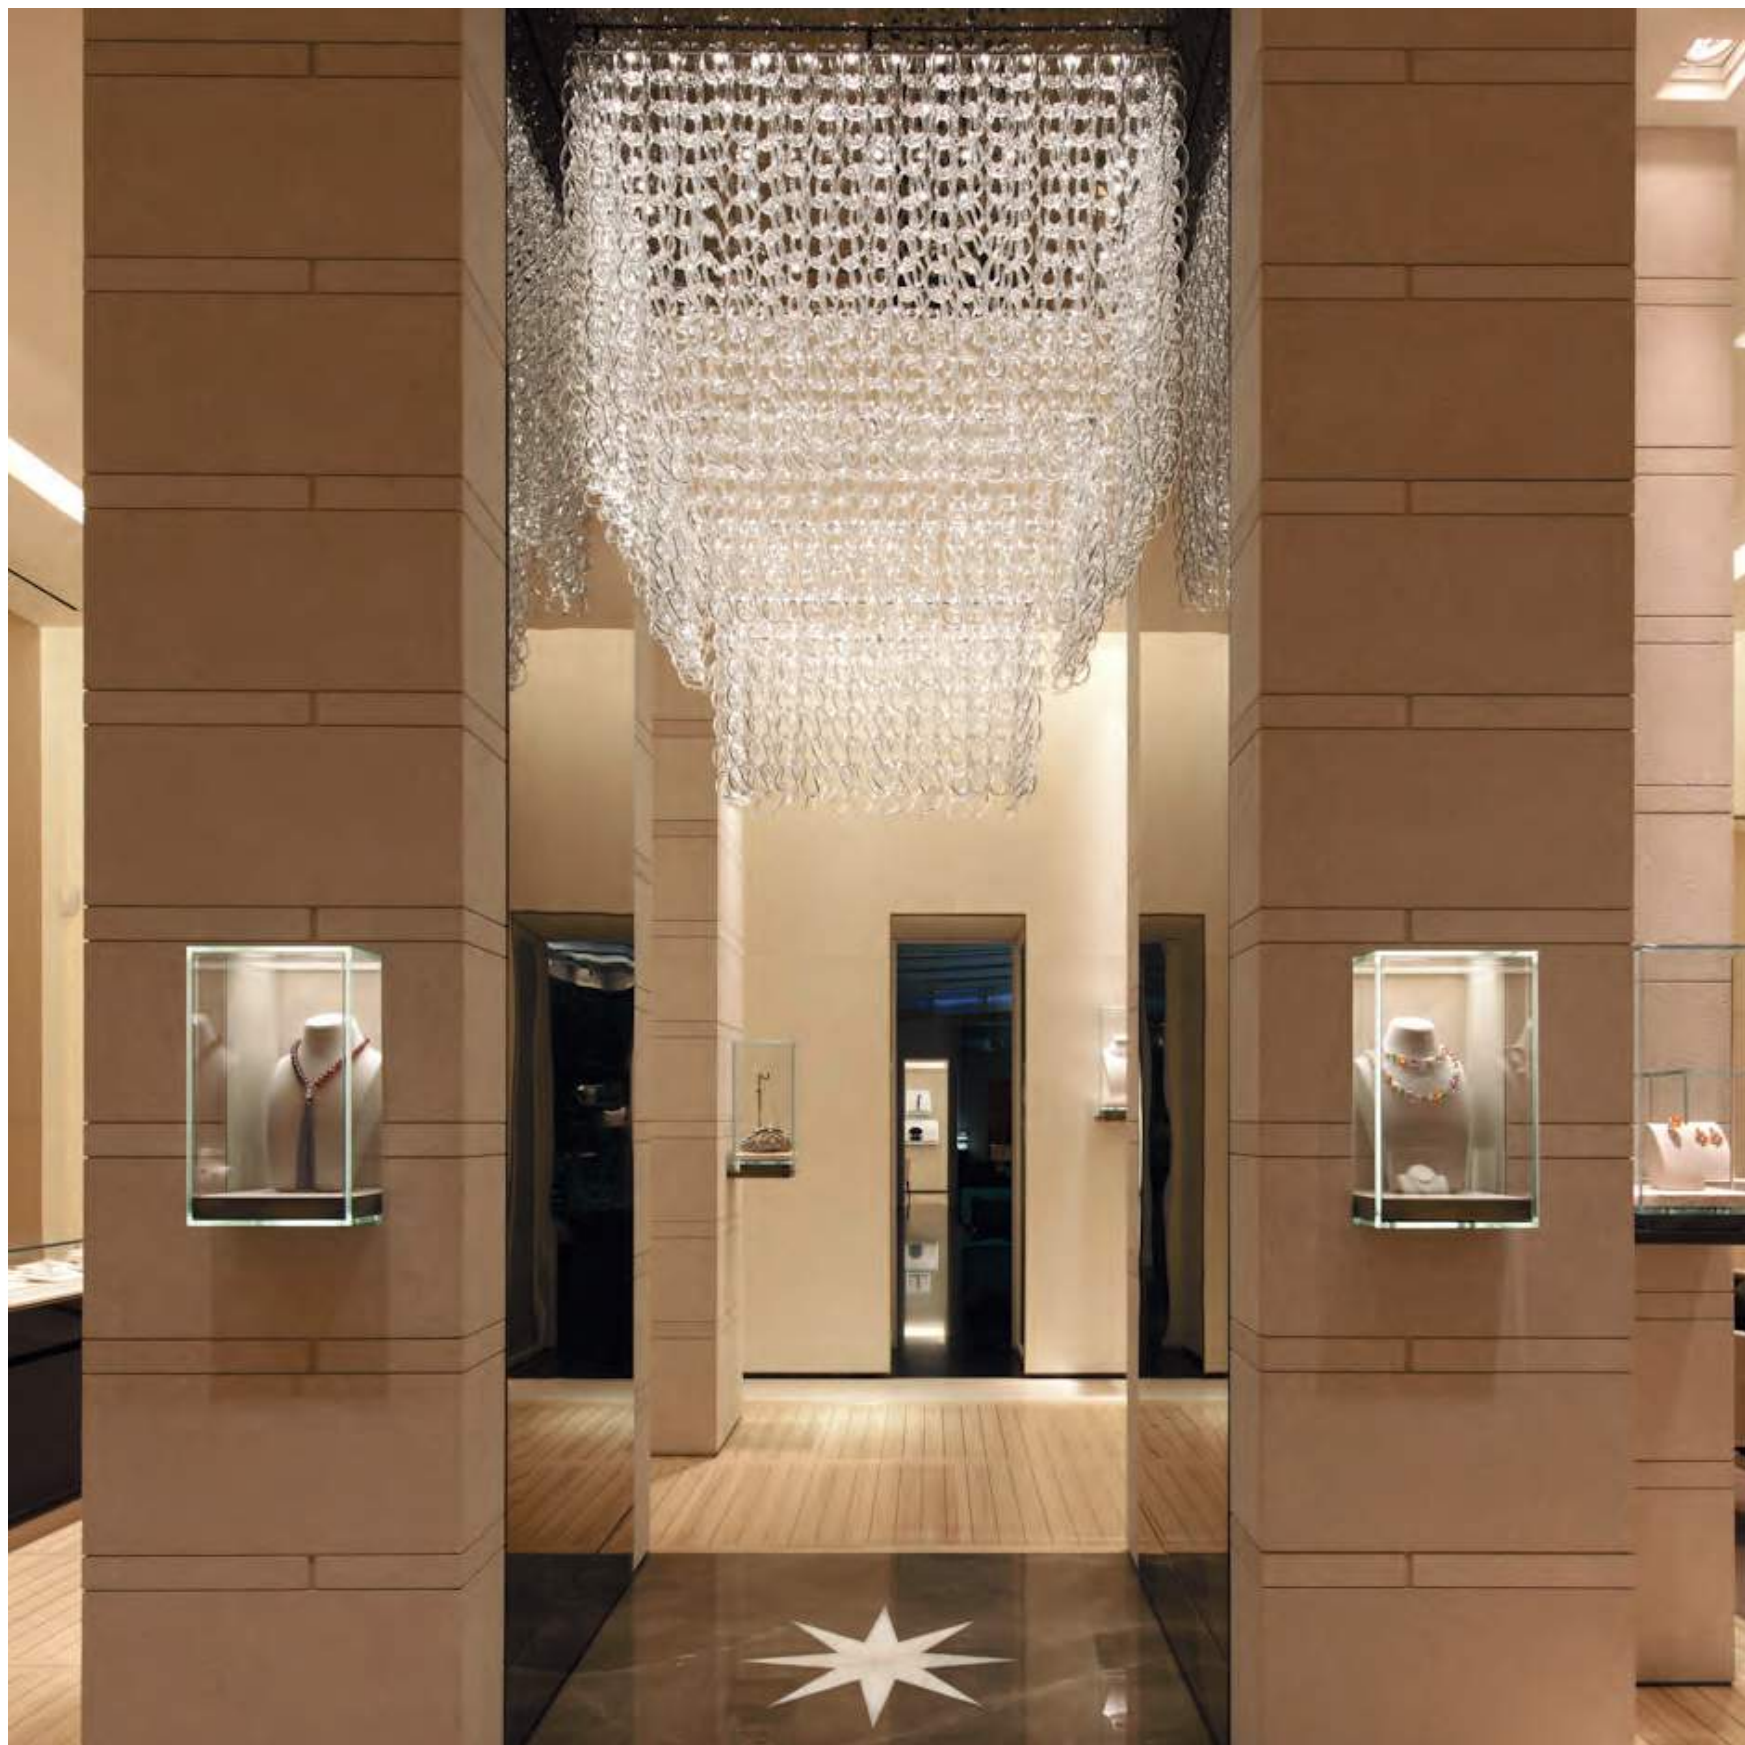

*glass colour tone*

***crystal transparent***

*metal parts*

***chrome***

*dimension*

***1 x 1 x 1,5h mt***