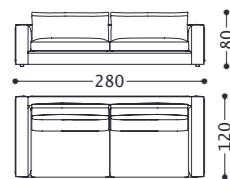

1LAGD3MPR
2LAGD3MPR