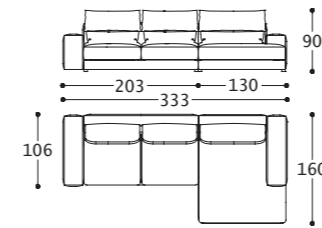

01GAMC5 (1GAMD2MSX + 1GAMCHLDX)
02GAMC5 (2GAMD2MSX + 2GAMCHLDX)