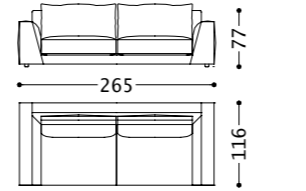

DION

46

47

DION divano/sofa/canapé/Sofa
• 01DNIC2 (1DNIECASXP - 1DNIECB1 - 1DNIEBDXP) • 7340 Milano Lino, Cat. 7 • Grosgrain G41
• 1DNIEQ • 6071 Teller Ghiaccio, Cat. 6
PHIL tavolino/small table/table/Couchtisch
• 1PHISER • marmo/marble/marbre/Marmor Calacatta White, Cat. X4 • struttura/structure/structure/Struktur Gun Metal
JAGGER 75 tavolino/small table/table/Couchtisch ø75
• 1JAGTM • Green

58

59

DION divano/sofa/canapé/Sofa
• 01DNIC3 (1DNIEMASX - 1DNIEHBDXP) • 7081 Matilda Lino, Cat. 7
PHIL tavolino/small table/table/Couchtisch
• 1PHISERL • Bordeaux • struttura/structure/structure/Struktur French Bronze
JAGGER tavolino/small table/table/Couchtisch ø50
• 1JAGTL • Mink Brown

49

DION divano/sofa/canapé/Sofa
• 2DNIEFAP • 9C7 Sensation Camel, cat.H
FRISCO 75 tavolino/small table/table/Couchtisch 75x75
• 1FRITAVQA • Top 1 marmo/marble/marbre/Marmor Daino Reale, Cat. X2 • Top 2 Dove Grey • struttura/structure/structure/Struktur French Bronze

64

65

DION divano/sofa/canapé/Sofa
• 01DNIC31 (1DNIEFASXP - 1DNIEUAP) • 6956 Sfalero Greige, Cat. 6
PHIL tavolino/small table/table/Couchtisch
• 1PHISER • marmo/marble/marbre/Marmor Calacatta White, Cat. X4 • struttura/structure/structure/Struktur Gun Metal
FRISCO 50 tavolino/small table/table/Couchtisch ø50
• 1FRITROTL • Top 1 Dove Grey • Top 2 Dove Grey • struttura/structure/structure/Struktur French Bronze

52

53