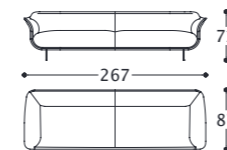

1STYD3
2STYD3