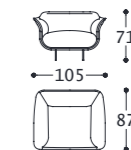

1STYP
2STYP