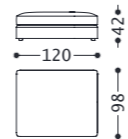

16

17

1. **LAGUNA** divano/sofa/canapé/Sofa
   • 1LAGD3PRX + 1LAGPTR + 1LAGPFFR (nr.2) + 1LAGD2M1 + 1LAGPT + 2LAGTRSP
   • 1LAGD3PRX + 1LAGPTR + 1LAGPFFR (nr.2) + 1LAGD2M1 + 1LAGPT • 7635 Dolm col.27, Cat. 7 • Grosgrain G53
   • 2LAGTRSP • 942 Fjord Dark Brown, Cat. G • Grosgrain G53
   SWEET JANE poltrona/armchair/fauteuil/Sessel
   • 1SWJP • 7905 PDP small sabbia, Cat. 7 • gambe/legs/jambes/Beine French Bronze
   • 2SWJP • 5B070 Bob Testa di Moro, Cat. F • gambe/legs/jambes/Beine French Bronze
   FRISCO 120X120 tavolino/small table/table/Couchtisch 120X120
   • 1FRITAVQB • Top 1 marmo/marble/marbre/Marmor Calacatta White, Cat. X4 • Top 2 Mink Brown • struttura/structure/Struktur French Bronze
   PHIL tavolino/small table/table/Couchtisch
   • 1PHISER • marmo/marble/marbre/Marmor Verde Issorie, Cat. X4
   • struttura/structure/Struktur Gun Metal