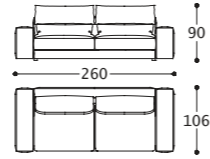

GAME

88

89

1. **GAME** divano/sofa/canapé/Sofa
   • 2GAMD3 • 9C9 Sensation Nut, Cat. H
   JAMMIN poltrona/armchair/fauteuil/Sessel
   • 1JAMP • 6046 Balboa Salepepe – 612E Eco Club Fango, Cat. 6
   • piede/foot/pied/Fuß Gun Metal
   ALBERT1 130x80 tavolino/small table/table/Couchtisch 130x80
   • 1AL1TAVR • Top marmo/marble/marbre/Marmor Arabesque Purple, Cat. X1 • struttura/structure/Struktur Noce Canaletto
   ALBERT1 50 tavolino/small table/table/Couchtisch 50X50
   • 1AL1TAVQ50 • Top marmo/marble/marbre/Marmor Arabesque Purple, Cat. X1 • struttura/structure/Struktur Noce Canaletto
   ALBERT1 75 tavolino/small table/table/Couchtisch 75X75
   • 1AL1TAVQ75 • Top marmo/marble/marbre/Marmor Arabesque Purple, Cat. X1 • struttura/structure/Struktur Noce Canaletto
   ALBERT1 Ø50 tavolino/small table/table/Couchtisch Ø50
   • 1AL1TROT50 • Top marmo/marble/marbre/Marmor Emperador Brown, Cat. X3 • struttura/structure/Struktur Noce Canaletto

90

91

100

101

1. **GAME** divano/sofa/canapé/Sofa
   • 1GAMD3SX+1GAMCHLDX • 7293 Rhodes nero, Cat. 7
   • 2GAMPFFR • 942 Fjord Dark Brown, Cat. G
   JAMMIN LARGE poltrona girevole/swivel armchair/fauteuil tournant/Drehsessel
   • 2JAMPLG • 942 Fjord Dark Brown, Cat. G • basamento/base/piétement/Basis Gun Metal
   PHIL tavolino/small table/table/Couchtisch
   • 1PHISER • Top marmo/marble/marbre/Marmor Calacatta white, Cat. X4 • struttura/structure/Struktur Gun Metal
   JAGGER 35 tavolino/small table/table/Couchtisch Ø35
   • 1JAGTH • Mink Brown

104

105