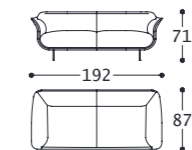

1STYD2
2STYD2