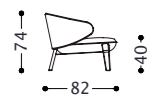

1SWJD2
2SWJD2

1SWJP
2SWJP