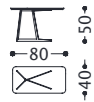

Struttura: metallica.
Top: in marmo o MDF (laccato).

Structure: in metal.
Top: marble or MDF (lacquered).

Structure: en métal.
Plateau: marbre ou MDF (laqué).

Struktur: aus Metall.
Top: Marmor oder MDF (lackiert).