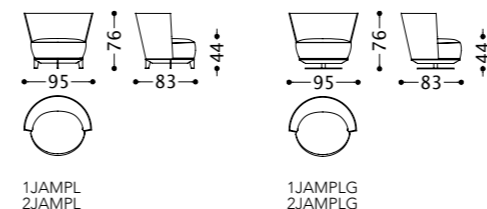

Struttura portante: multistrato, massello di legno.
Imbottiture: Schienale in poliuretano espanso (densità 21 Kg/mc). Seduta in piuma d'oca con inserto in poliuretano espanso (densità 40 Kg/mc).
Versione fissa: piede in metallo.
Versione girevole: basamento in metallo.

Main structure: Multilayer and solid wood.
Upholstery: Backrest in polyurethane foam (density 21 Kg/mc). Seat in goose feathers with internal padding in polyurethane foam (density 40 Kg/mc).
Fix version: metal feet.
Swivel version: metal base.

Structure: Multiplis et bois massif.
Rembourrage: Dossier en mousse de polyuréthane (densité 21 kg/mc). Assise en plume d'oie avec insert en mousse de polyuréthane (densité 40 kg/mc).
Version fixe: pied en métal.
Version tournante: piétement en métal.

Struktur: vielschichtiges Massivholz.
Polsterung: Rückenlehne aus Polyurethanschaum (Dichte 21 Kg/mc). Sitz aus Gänsedaunen mit Einsatz aus Polyurethanschaum (Dichte 40 Kg/mc).
Fest-Version: Fuß aus Metal.
Dreh-Version: Drehbasis aus Metall.

Cod. Tessuto/fabric/tissu/Stoff: 1
Cod. Pelle/leather/cuir/Leder: 2