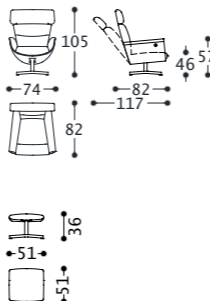

GAME

88

89

1. **GAME** divano/sofa/canapé/Sofa
   • 2GAMD3 • 9C9 Sensation Nut, Cat. H
   JAMMIN poltrona/armchair/fauteuil/Sessel
   • 1JAMP • 6046 Balboa Salepepe – 612E Eco Club Fango, Cat. 6
   • piede/foot/pied/Fuß Gun Metal
   ALBERT1 130x80 tavolino/small table/table/Couchtisch 130x80
   • 1AL1TAVR • Top marmo/marble/marbre/Marmor Arabesque Purple, Cat. X1 • struttura/structure/Struktur Noce Canaletto
   ALBERT1 50 tavolino/small table/table/Couchtisch 50X50
   • 1AL1TAVQ50 • Top marmo/marble/marbre/Marmor Arabesque Purple, Cat. X1 • struttura/structure/Struktur Noce Canaletto
   ALBERT1 75 tavolino/small table/table/Couchtisch 75X75
   • 1AL1TAVQ75 • Top marmo/marble/marbre/Marmor Arabesque Purple, Cat. X1 • struttura/structure/Struktur Noce Canaletto
   ALBERT1 Ø50 tavolino/small table/table/Couchtisch Ø50
   • 1AL1TROT50 • Top marmo/marble/marbre/Marmor Emperador Brown, Cat. X3 • struttura/structure/Struktur Noce Canaletto

90

91

100

101

1. **GAME** divano/sofa/canapé/Sofa
   • 1GAMD3SX+1GAMCHLDX • 7293 Rhodes nero, Cat. 7
   • 2GAMPFFR • 942 Fjord Dark Brown, Cat. G
   JAMMIN LARGE poltrona girevole/swivel armchair/fauteuil tournant/Drehsessel
   • 2JAMPLG • 942 Fjord Dark Brown, Cat. G • basamento/base/piétement/Basis Gun Metal
   PHIL tavolino/small table/table/Couchtisch
   • 1PHISER • Top marmo/marble/marbre/Marmor Calacatta white, Cat. X4 • struttura/structure/Struktur Gun Metal
   JAGGER 35 tavolino/small table/table/Couchtisch Ø35
   • 1JAGTH • Mink Brown

104

105