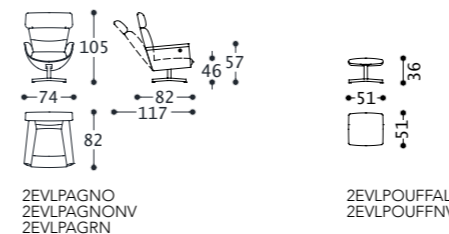

HOCKER

Hauptstruktur: Vielschichtiges Massivholz.

Polsterung: Polyurethanschaum.

Basis: vierspeiche aus glänzendem Aluminium (Cod. 2EVLPOUFFAL) oder Schwarz lackiert (Cod. 2EVLPOUFFNV).