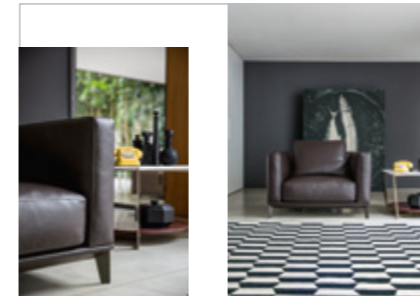

78

79

1. **BOWIE** poltrona/armchair/fauteuil/Sessel
   • 2BOW310 • 942 Fjord Dark Brown, Cat. G • piede/foot/pied/Fuß Gun Metal
   FRISCO 75 tavolino/small table/table/Couchtisch 75x75
   • 1FRITAVQA • Top 1 marmo/marble/marbre/Marmor Calacatta White, Cat. X4 • Top 2 Bordeaux • struttura/structure/structure/Struktur French Bronze