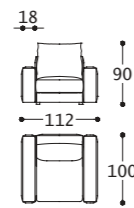

1GAMP
2GAMP