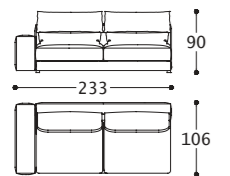

1GAMD3SX
2GAMD3SX