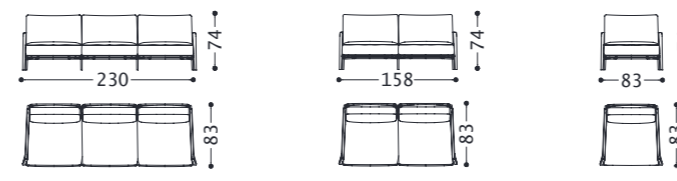

1CECD3NC
2CECD3NC

1CECD3W
2CECD3W

1CECD2NC
2CECD2NC

1CECD2W
2CECD2W

1CECPNC
2CECPNC

1CECPW
2CECPW