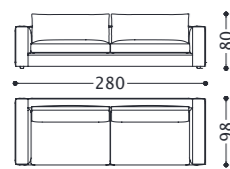

1LAGD3M
2LAGD3M