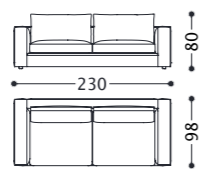

1LAGD2M
2LAGD2M