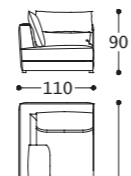

1GAMMERSX
2GAMMERSX