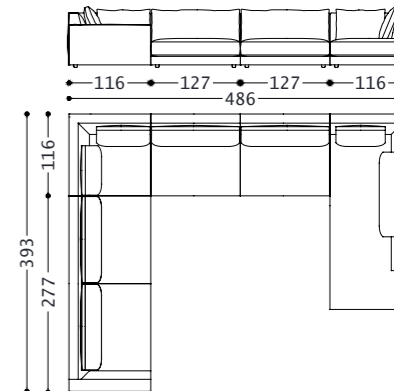

70

71

DION divano/sofa/canapé/Sofa
• 01DNIC34 (1DNIEGASXP - 1DNIEXAP - 1DNIECA1P - 1DNIECA1P - 1DNIEOADXP) • 6139 Cavour platino, Cat. 6
JAGGER 35 tavolino/small table/table/Couchtisch ø35
• 1JAGTH • Dove Grey
PHIL tavolino/small table/table/Couchtisch
• 1PHISER • marmo/marble/marbre/Marmor Calacatta White, Cat. X4 • struttura/structure/structure/Struktur Gun Metal