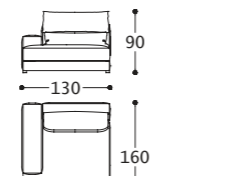

1GAMCHLSX
2GAMCHLSX