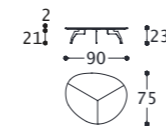

RODEO 1 • RODEO 3 • RODEO 5 tavolino/small table/table/Couchtisch

elementi/elements/éléments/Elemente

Design by Yonoh Creative Studio

Struttura: Metallo.
Top RODEO 1: Marmo.
Top RODEO 3: MDF laccato.
Top RODEO 5: Vetro fumé.

Structure: Metal.
Top RODEO 1: Marbre.
Top RODEO 3: lacquered MDF.
Top RODEO 5: Smoked glass.

Structure: Métal.
Plateau RODEO 1: Marbre.
Plateau RODEO 3: MDF laqué.
Plateau RODEO 5: Verre fumé.

Struktur: Metall.
Top RODEO 1: Marmor.
Top RODEO 3: MDF lackiert.
Top RODEO 5: Glas fumé.

RODEO 1

1RO1TROT5551

1RO1TROT9035

RODEO 3

1RO3TROT5551

1RO3TROT9035

RODEO 5

1RO5TROT5551

1RO5TROT9035

ISLAND tavolino/small table/table/Couchtisch

elementi/elements/éléments/Elemente

Design by Castello Lagravinese Studio

Struttura: Metallo.
Top: MDF impiallacciato.

Structure: Metal.
Top: Veneer MDF.

Structure: Métal.
Plateau: MDF placage.

Struktur: Metall.
Top: Furniert MDF.

1ISNTSTS40

1ISNTMTS23

1ISNTLTS30

1ISNTST23

1ISNTMT30

1ISNTLT23

1ISNTST30

1ISNTMT40

1ISNTLT40