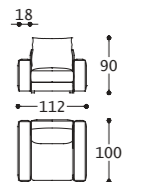

GAME

88

89

1. **GAME** divano/sofa/canapé/Sofa
   • 2GAMD3 • 9C9 Sensation Nut, Cat. H
   JAMMIN poltrona/armchair/fauteuil/Sessel
   • 1JAMP • 6046 Balboa Salepepe – 612E Eco Club Fango, Cat. 6
   • piede/foot/pied/Fuß Gun Metal
   ALBERT1 130x80 tavolino/small table/table/Couchtisch 130x80
   • 1AL1TAVR • Top marmo/marble/marbre/Marmor Arabesque Purple, Cat. X1 • struttura/structure/Struktur Noce Canaletto
   ALBERT1 50 tavolino/small table/table/Couchtisch 50X50
   • 1AL1TAVQ50 • Top marmo/marble/marbre/Marmor Arabesque Purple, Cat. X1 • struttura/structure/Struktur Noce Canaletto
   ALBERT1 75 tavolino/small table/table/Couchtisch 75X75
   • 1AL1TAVQ75 • Top marmo/marble/marbre/Marmor Arabesque Purple, Cat. X1 • struttura/structure/Struktur Noce Canaletto
   ALBERT1 Ø50 tavolino/small table/table/Couchtisch Ø50
   • 1AL1TROT50 • Top marmo/marble/marbre/Marmor Emperador Brown, Cat. X3 • struttura/structure/Struktur Noce Canaletto

90

91

100

101

1. **GAME** divano/sofa/canapé/Sofa
   • 1GAMD3SX+1GAMCHLDX • 7293 Rhodes nero, Cat. 7
   • 2GAMPFFR • 942 Fjord Dark Brown, Cat. G
   JAMMIN LARGE poltrona girevole/swivel armchair/fauteuil tournant/Drehsessel
   • 2JAMPLG • 942 Fjord Dark Brown, Cat. G • basamento/base/piétement/Basis Gun Metal
   PHIL tavolino/small table/table/Couchtisch
   • 1PHISER • Top marmo/marble/marbre/Marmor Calacatta white, Cat. X4 • struttura/structure/Struktur Gun Metal
   JAGGER 35 tavolino/small table/table/Couchtisch Ø35
   • 1JAGTH • Mink Brown

104

105