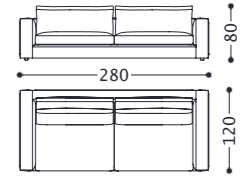

LAGUNA

12

13

1. **LAGUNA** divano/sofa/canapé/Sofa
   • 01LAGC19 (1LAGD3SX + 1LAGMERSDX) • 6524 Romuald Creta, Cat. 6 • Grosgrain G54
   CECILE poltrona/armchair/fauteuil/Sessel
   • 2CECPW • 942 Fjord Dark brown, Cat. G • Struttura/structure/Struktur Dark Oak, Gun Metal
   ALBERT 1 130x80 tavolino/small table/table/Couchtisch 130x80
   • 1AL1TAVR • Top marmo/marble/marbre/Marmor Marquina black, Cat. X2 • struttura/structure/Struktur Dark Oak
   JIMMY 3 160x40 consolle/console/Konsole
   • 1JI3CO160 • Top Mink brown • struttura/structure/Struktur Gun Metal
   JIMMY 3 tavolino/small table/table/Couchtisch
   • 1JI3SER • Top Mink Brown • struttura/structure/Struktur Gun Metal
   JAGGER tavolino/small table/table/Couchtisch ø50
   • 1JAGTL • Mink Brown

32

33

1. **LAGUNA** divano/sofa/canapé/Sofa
   • 1LAGD3MPR • 6046 Balboa salepepe, Cat. 6 - Grosgrain G41
   JAMMIN poltrona/armchair/fauteuil/Sessel
   • 8196 Zincy Grigio chiaro, Cat. 8 • basamento/base/piétement/Basis French Bronze
   FRISCO 50 tavolino/small table/table/Couchtisch ø50
   • 1FRITROT • Top 1 marmo/marble/marbre/Marmor Calacatta White, Cat. X4 • Top 2 Dove Grey • struttura/structure/Struktur French Bronze
   ISLAND tavolino/small table/ table/Couchtisch
   • 1ISNTTLTS30 • Top Noce Canaletto • struttura/structure/Struktur French Bronze
   ISLAND tavolino/small table/table/Couchtisch
   • 1ISNTSTS40 • Top Noce Canaletto • struttura/structure/Struktur French Bronze
   JAGGER 75 tavolino/small table/table/Couchtisch ø75
   • 1JAGTM • Cream

16

17