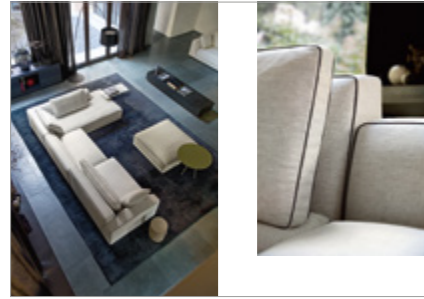

DION

46

47

DION divano/sofa/canapé/Sofa
• 01DNIC2 (1DNIECASXP - 1DNIECB1 - 1DNIEBDXP) • 7340 Milano Lino, Cat. 7 • Grosgrain G41
• 1DNIEQ • 6071 Teller Ghiaccio, Cat. 6
PHIL tavolino/small table/table/Couchtisch
• 1PHISER • marmo/marble/marbre/Marmor Calacatta White, Cat. X4 • struttura/structure/structure/Struktur Gun Metal
JAGGER 75 tavolino/small table/table/Couchtisch ø75
• 1JAGTM • Green