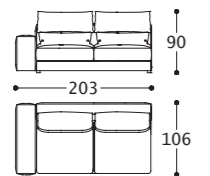

1GAMD2MSX
2GAMD2MSX