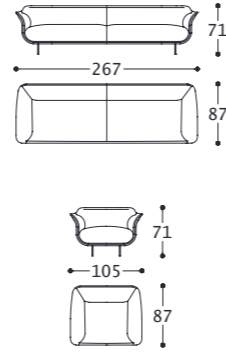

40

41

1. **STYLE** divano/sofa/canapé/Sofa
   • 1STYD3 • 8340 Gala col.5643, Cat. 8 • piede/foot/pied/Fuß French Bronze
   STYLE poltrona/armchair/fauteuil/Sessel
   • 1STYP • 8340 Gala col.5643, Cat. 8 • piede/foot/pied/Fuß French Bronze
   RODEO 3 ø55 tavolino/small table/table/Couchtisch
   • 1RO3TROT5551 • Top Mink Brown • struttura/stucture/Struktur French Bronze
   RODEO 5 ø55 tavolino/small table/table/Couchtisch
   • 1RO5TROT5551 • Top vetro fumé/smoked glass/verre fumé/Glas fumé • struttura/stucture/Struktur French Bronze
   RODEO 5 ø90 tavolino/small table/table/Couchtisch
   • 1RO5TROT9035 • Top vetro fumé/smoked glass/verre fumé/Glas fumé • struttura/stucture/Struktur French Bronze