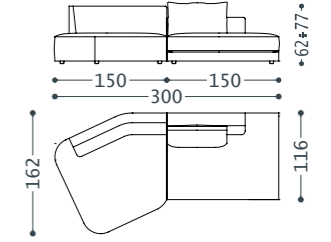

58

59

DION divano/sofa/canapé/Sofa
• 01DNIC3 (1DNIEMASX - 1DNIEHBDXP) • 7081 Matilda Lino, Cat. 7
PHIL tavolino/small table/table/Couchtisch
• 1PHISERL • Bordeaux • struttura/structure/structure/Struktur French Bronze
JAGGER tavolino/small table/table/Couchtisch ø50
• 1JAGTL • Mink Brown

49

DION divano/sofa/canapé/Sofa
• 2DNIEFAP • 9C7 Sensation Camel, cat.H
FRISCO 75 tavolino/small table/table/Couchtisch 75x75
• 1FRITAVQA • Top 1 marmo/marble/marbre/Marmor Daino Reale, Cat. X2 • Top 2 Dove Grey • struttura/structure/structure/Struktur French Bronze