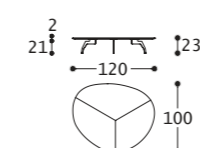

1ISNTMTS23