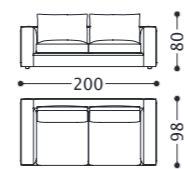

1LAGD2
2LAGD2