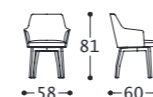

Struttura portante: Multistrato, massello di legno.

Imbottiture: Cuscino schienale e seduta in poliuretano espanso (densità 65 kg/mc) rivestito in resinato 100 gr. Esterno in poliuretano espanso (densità 75 Kg/mc) rivestito in resinato 100 gr.

Gamba: Legno frassino.

Main structure: Multilayer and solid wood.

Upholstery: Backrest and seat cushion in polyurethane foam (density 65 kg/mc) covered with resinate 100 grams. Backside in polyurethane foam (density 75 kg/mc) covered with resinate 100 grams.

Leg: Ash wood.

Structure: Multiplis et bois massif.

Rembourrage: Coussin de dossier et d'assise en mousse de polyuréthane (densité 65 Kg/mc) recouverts de résine gr. 100. Extérieur de la chaise en mousse de polyuréthane (densité 75 Kg/mc) recouvert de résine gr. 100

Pied: Bois de frêne.

Hauptstruktur: vielschichtiges Massivholz.

Polsterung: Rückenlehne und Sitz aus Polyurethanschaum (Dichte 65 Kg/mc) mit 100 Gramm Resinat verkleidet. Außenseite des Stuhls aus Polyurethanschaum (Dichte 75 Kg/mc) mit 100 Gramm Resinat verkleidet.

Beine: Eschenholz.

Cod. tessuto/fabric/tissu/Stoff: 1

Cod. pelle/leather/cuir/Leder: 2