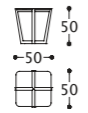

1AL1TAVQ50