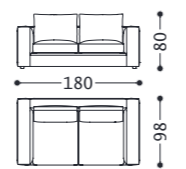

1LAGD2S
2LAGD2S