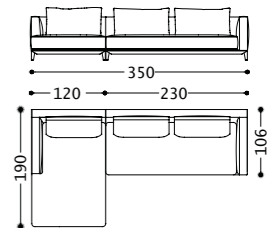

84

85

1. **BOWIE** divano/sofa/canapé/Sofa
   • 01BOWC6 (1BOW230SX-1BOW280DX) • 7152 Axinit Beige, Cat. 7 • piede/foot/pied/Fuß French Bronze
   FRISCO 120 tavolino/small table/table/Couchtisch 120x120
   • 1FRITAVQB • Top 1 marmo/marble/marbre/Marmor Calacatta White, Cat. X4 • Top 2 Green • struttura/structure/structure/Struktur French Bronze
   JAGGER 35 tavolino/small table/table/Couchtisch ø 35
   • 1JAGTH • Blue