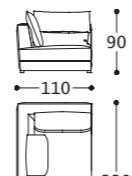

1GAMMERSX
2GAMMERSX