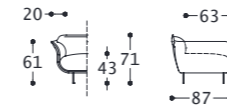

1STYD3
2STYD3