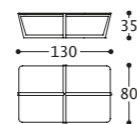

ALBERT 1 tavolino/small table/table/Couchtisch

elementi/elements/éléments/Elemente

Design by Castello Lagravinese Studio

Struttura: Legno massello.
Top: Marmo

Structure: Solid wood.
Top: Marble

Structure: Bois massif.
Plateau: Marbre

Struktur: Massivholz.
Top: Marmor

1AL1TAVR