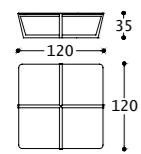

Struttura: Legno massello.
Top: Marmo

Structure: Solid wood.
Top: Marble

Structure: Bois massif.
Plateau: Marbre

Struktur: Massivholz.
Top: Marmor

1AL1TAVQ