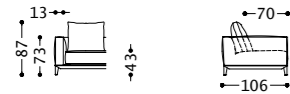

Main structure: Multilayer and solid wood.
Upholstery: Backrest in goose feathers. Seat in goose feathers with internal padding in polyurethane foam (density 30 Kg/mc). Chassis and armrest in goose feathers with internal padding in polyurethane foam with different densities.
Suspensions: Elastic belts in polypropylene and rubber.
Feet: In metal.

Structure: Multiplis et bois massif.
Rembourrage: Dossier en plume d'oie. Assise en plume d'oie avec insert en mousse de polyuréthane (densité 30 Kg/mc). Chassis et accoudoir en plume d'oie avec insert en mousse de polyuréthane avec plusieurs densités.
Suspension: Sangles élastiques en polypropylène et mousse.
Pied: En métal.

Struktur: Vielschichtiges Massivholz.
Polsterung: Rückenlehne aus Gänsedaunen. Sitz aus Gänsedaunen mit Einsatz aus Polyurethanschaum (Dichte 30 Kg/mc). Chassis und Armlehne aus Gänsedaunen mit Einsatz aus Polyurethanschaum in unterschiedlichen Dichten.
Federung: Elastische Gurte aus Gummi und Polypropylen.
Füße: Aus Metall.

Cod. Tessuto/fabric/tissu/Stoff: 1/01
Cod. Pelle/leather/cuir/Leder: 2/02

1BOW230
2BOW230