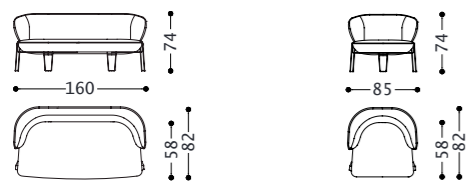

1SWJD2
2SWJD2

1SWJP
2SWJP