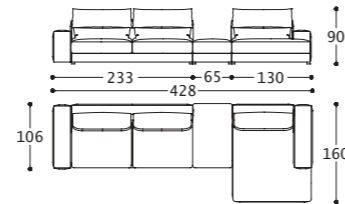

90

91

100

101

- GAME** divano/sofa/canapé/Sofa
 • 1GAMD3SX+1GAMCHLDX • 7293 Rhodes nero, Cat. 7
 • 2GAMPFFR • 942 Fjord Dark Brown, Cat. G
JAMMIN LARGE poltrona girevole/swivel armchair/fauteuil tournant/Drehsessel
 • 2JAMPLG • 942 Fjord Dark Brown, Cat. G • basamento/base/piétement/Basis Gun Metal
PHIL tavolino/small table/table/Couchtisch
 • 1PHISER • Top marmo/marble/marbre/Marmor Calacatta white, Cat. X4 • struttura/structure/Struktur Gun Metal
JAGGER 35 tavolino/small table/table/Couchtisch Ø35
 • 1JAGTH • Mink Brown