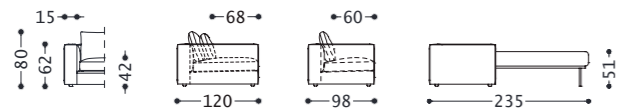

1LAGD3MPR
2LAGD3MPR