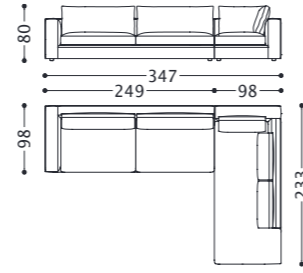

32

33

1. **LAGUNA** divano/sofa/canapé/Sofa
   • 1LAGD3MPR • 6046 Balboa salepepe, Cat. 6 - Grosgrain G41
   JAMMIN poltrona/armchair/fauteuil/Sessel
   • 8196 Zincy Grigio chiaro, Cat. 8 • basamento/base/piétement/Basis French Bronze
   FRISCO 50 tavolino/small table/table/Couchtisch ø50
   • 1FRITROT • Top 1 marmo/marble/marbre/Marmor Calacatta White, Cat. X4 • Top 2 Dove Grey • struttura/structure/Struktur French Bronze
   ISLAND tavolino/small table/ table/Couchtisch
   • 1ISNTTLTS30 • Top Noce Canaletto • struttura/structure/Struktur French Bronze
   ISLAND tavolino/small table/table/Couchtisch
   • 1ISNTSTS40 • Top Noce Canaletto • struttura/structure/Struktur French Bronze
   JAGGER 75 tavolino/small table/table/Couchtisch ø75
   • 1JAGTM • Cream