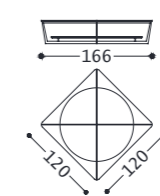

1FRITAVQB
1FRITAVQBL