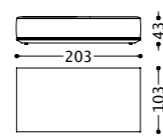

1YK1301
2YK1301