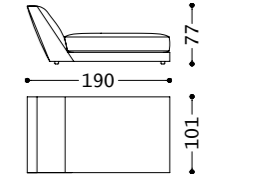

67

DION divano/sofa/canapé/Sofa
 • 1DNIEVA • 6956 Sfalero Greige, Cat. 6
 PHIL tavolino/small table/table/Couchtisch
 • 1PHISERL • Bordeaux • struttura/structure/structure/Struktur French Bronze

56

57

JAMMIN poltrona/armchair/fauteuil/Sessel
 • 1JAMP • 6956 Sfalero Greige, Cat. 6 • 612N Eco club Grigio Oliva, Cat. 6 • piede/foot/pied/ Fuß Gun Metal
 JAGGER 35 tavolino/small table/table/Couchtisch ø35
 • 1JAGTH • Mink Brown