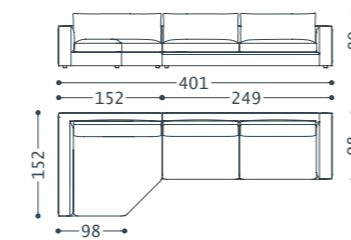

24

25

1. **LAGUNA** divano/sofa/canapé/Sofa
   • 01LAGC17 (1LAGTRSPSC+ 1LAGD3DX) • 8261 Day oasis, Cat. 8 • Grosgrain G44
   CECILE poltrona/armchair/fauteuil/Sessel
   • 2CECPNC • 9C9 Sensation Nut, Cat. H • Struttura/structure/Struktur Noce Canaletto, French Bronze
   JAGGER 75 tavolino/small table/table/Couchtisch ø75
   • 1JAGTM • Mink Brown
   JAGGER 35 tavolino/small table/table/Couchtisch ø35
   • 1JAGTH • Dove Grey
   ALBERT1 50 tavolino/small table/table/Couchtisch ø50
   • 1AL1TROT50 • Top marmo/marble/marbre/Marmor Calacatta White, Cat. X4 • struttura/structure/Struktur Noce Canaletto
   ISLAND tavolino/small table/table/Couchtisch
   • 1ISNTLTS30 • 1ISNTMTS23 • 1ISNTSTS40 • Top Noce Canaletto
   • struttura/structure/Struktur French Bronze