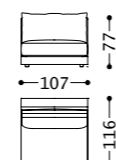

1DNIEBA1P
2DNIEBA1P

1DNIEBB1P
2DNIEBB1P

1DNIEAA1P
2DNIEAA1P

1DNIEAB1P
2DNIEAB1P

BOWIE divano/sofa/canapé/sofa
 elementi/elements/éléments/elemente

Design by Castello Lagravinese Studio

Struttura portante: Multistrato, massello di legno.
Imbottiture: Schienale in piuma d'oca. Seduta in piuma d'oca con inserto in poliuretano espanso (densità 30 Kg/mc). Scocca e bracciolo in piuma d'oca con inserto in poliuretano espanso a densità differenziata.
Molle: Cinghie elastiche in polipropilene e gomma.
Piedini: In metallo.