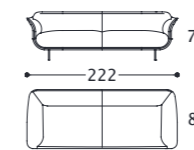

1STYD2M
2STYD2M