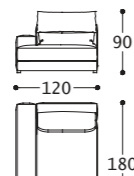

1GAMCHLSX
2GAMCHLSX