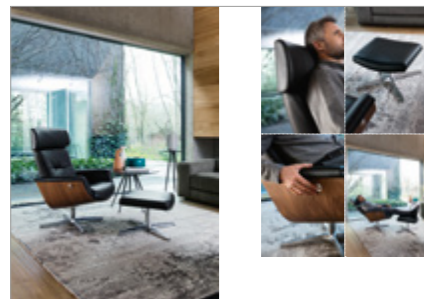

104

105

- EVOLUTION** poltrona relax/relax armchair/fauteuil relax/Sessel relax
 • 2EVLPAAGNO • 518 Sahara Nero, Cat. E • Struttura esterna/surface/structure exterieur/Aussere Struktur Noce/Walnut/noyer/Nußbaum • basamento/base/piétement/Basis alluminio lucido/glossy aluminium/aluminium poli/poliertem Aluminium
EVOLUTION pouff
 • 2EVLPOUFFAL • 518 Sahara Nero, Cat. E • Basamento/base/piétement/Basis alluminio lucido/glossy aluminium/aluminium poli/poliertem Aluminium
JAGGER 35 tavolino/small table/table/Couchtisch Ø35
 • 1JAGTH • Mink Brown
JAGGER 75 tavolino/small table/table/Couchtisch Ø75
 • 1JAGTM • Mink Brown