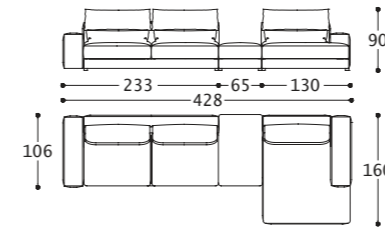

GAME divano/sofa/canapé/Sofa
composizioni/compositions/Kompositionen

01GAMC6 (1GAMD3SX + 1GAMPFFR + 1GAMCHLDX)
02GAMC6 (2GAMD3SX + 2GAMPFFR + 2GAMCHLDX)