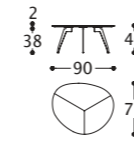

Struttura: Metallo.
Top: MDF impiallacciato.

Structure: Metal.
Top: Veneer MDF.

Structure: Métal.
Plateau: MDF placage.

Struktur: Metall.
Top: Furniert MDF.

1ISNTSTS40