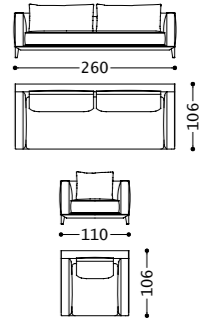

78

79

1. **BOWIE** poltrona/armchair/fauteuil/Sessel
   • 2BOW310 • 942 Fjord Dark Brown, Cat. G • piede/foot/pied/Fuß Gun Metal
   FRISCO 75 tavolino/small table/table/Couchtisch 75x75
   • 1FRITAVQA • Top 1 marmo/marble/marbre/Marmor Calacatta White, Cat. X4 • Top 2 Bordeaux • struttura/structure/structure/Struktur French Bronze