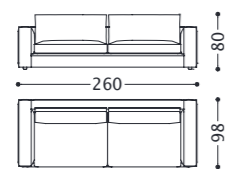

1LAGD3
2LAGD3