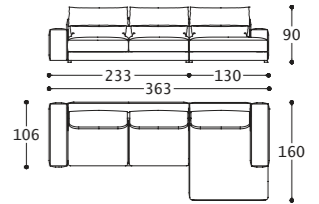

115

1. **GAME** divano/sofa/canapé/Sofa
   • 1GAMP • 7293 Rhodes nero, Cat. 7
   ALBERT1 Ø50 tavolino/small table/table/Couchtisch Ø50
   • 1AL1TROT50 • Top marmo/marble/marbre/Marmor Calacatta white, Cat. X4 • struttura/structure/Struktur Noce Canaletto
   JAGGER 35 tavolino/small table/table/Couchtisch Ø35
   • 1JAGTH • Mink Brown