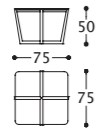

1AL1TAVQ75