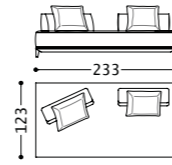

122

123

YOKO 1 divano/sofa/canapé/Sofa
• 01YK1C2 (1YK1411 - 1YK1431 - 1YK1421 - 1YK1CSRT nr.4 - 1YK1CSH nr.2 - 1YK1CBR) • 7403 Dikens grigiomedio, Cat. 7
GOSSIP poltrona/armchair/fauteuil/Sessel
• 1GSPP