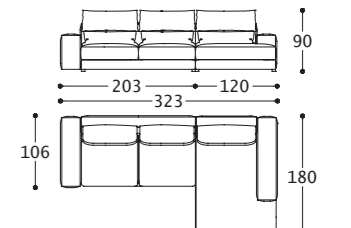

01GAMC8 (1GAMD2MSX + 1GAMCHLMDX)
02GAMC8 (2GAMD2MSX + 2GAMCHLMDX)