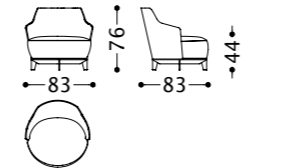

67

DION divano/sofa/canapé/Sofa
 • 1DNIEVA • 6956 Sfalero Greige, Cat. 6
 PHIL tavolino/small table/table/Couchtisch
 • 1PHISERL • Bordeaux • struttura/structure/structure/Struktur French Bronze

56

57

JAMMIN poltrona/armchair/fauteuil/Sessel
 • 1JAMP • 6956 Sfalero Greige, Cat. 6 • 612N Eco club Grigio Oliva, Cat. 6 • piede/foot/pied/ Fuß Gun Metal
 JAGGER 35 tavolino/small table/table/Couchtisch ø35
 • 1JAGTH • Mink Brown