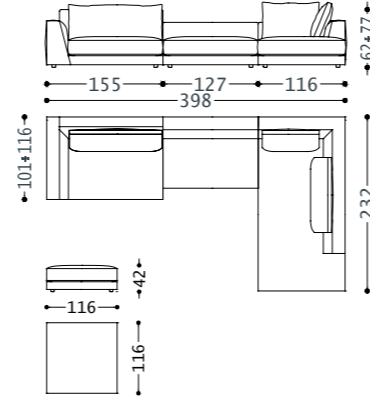

DION

46

47

DION divano/sofa/canapé/Sofa
• 01DNIC2 (1DNIECASXP - 1DNIECB1 - 1DNIEBDXP) • 7340 Milano Lino, Cat. 7 • Grosgrain G41
• 1DNIEQ • 6071 Teller Ghiaccio, Cat. 6
PHIL tavolino/small table/table/Couchtisch
• 1PHISER • marmo/marble/marbre/Marmor Calacatta White, Cat. X4 • struttura/structure/structure/Struktur Gun Metal
JAGGER 75 tavolino/small table/table/Couchtisch ø75
• 1JAGTM • Green

58

59

DION divano/sofa/canapé/Sofa
• 01DNIC3 (1DNIEMASX - 1DNIEHBDXP) • 7081 Matilda Lino, Cat. 7
PHIL tavolino/small table/table/Couchtisch
• 1PHISERL • Bordeaux • struttura/structure/structure/Struktur French Bronze
JAGGER tavolino/small table/table/Couchtisch ø50
• 1JAGTL • Mink Brown

49

DION divano/sofa/canapé/Sofa
• 2DNIEFAP • 9C7 Sensation Camel, cat.H
FRISCO 75 tavolino/small table/table/Couchtisch 75x75
• 1FRITAVQA • Top 1 marmo/marble/marbre/Marmor Daino Reale, Cat. X2 • Top 2 Dove Grey • struttura/structure/structure/Struktur French Bronze

64

65

DION divano/sofa/canapé/Sofa
• 01DNIC31 (1DNIEFASXP - 1DNIEUAP) • 6956 Sfalero Greige, Cat. 6
PHIL tavolino/small table/table/Couchtisch
• 1PHISER • marmo/marble/marbre/Marmor Calacatta White, Cat. X4 • struttura/structure/structure/Struktur Gun Metal
FRISCO 50 tavolino/small table/table/Couchtisch ø50
• 1FRITROTL • Top 1 Dove Grey • Top 2 Dove Grey • struttura/structure/structure/Struktur French Bronze

52

53