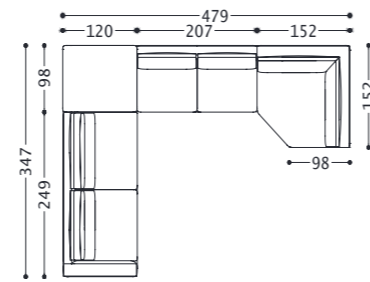

16

17

1. **LAGUNA** divano/sofa/canapé/Sofa
   • 1LAGD3PRX + 1LAGPTR + 1LAGPFFR (nr.2) + 1LAGD2M1 + 1LAGPT + 2LAGTRSP
   • 1LAGD3PRX + 1LAGPTR + 1LAGPFFR (nr.2) + 1LAGD2M1 + 1LAGPT • 7635 Dolm col.27, Cat. 7 • Grosgrain G53
   • 2LAGTRSP • 942 Fjord Dark Brown, Cat. G • Grosgrain G53
   SWEET JANE poltrona/armchair/fauteuil/Sessel
   • 1SWJP • 7905 PDP small sabbia, Cat. 7 • gambe/legs/jambes/Beine French Bronze
   • 2SWJP • 5B070 Bob Testa di Moro, Cat. F • gambe/legs/jambes/Beine French Bronze
   FRISCO 120X120 tavolino/small table/table/Couchtisch 120X120
   • 1FRITAVQB • Top 1 marmo/marble/marbre/Marmor Calacatta White, Cat. X4 • Top 2 Mink Brown • struttura/structure/Struktur French Bronze
   PHIL tavolino/small table/table/Couchtisch
   • 1PHISER • marmo/marble/marbre/Marmor Verde Issorie, Cat. X4
   • struttura/structure/Struktur Gun Metal