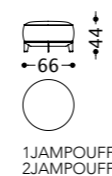

Struttura portante: multistrato, massello di legno.
Imbottiture: Schienale in poliuretano espanso (densità 21 Kg/mc). Seduta in piuma d'oca con inserto in poliuretano espanso (densità 40 Kg/mc).
Versione fissa: piede in metallo.
Versione girevole: basamento in metallo.

Main structure: Multilayer and solid wood.
Upholstery: Backrest in polyurethane foam (density 21 Kg/mc). Seat in goose feathers with internal padding in polyurethane foam (density 40 Kg/mc).
Fix version: metal feet.
Swivel version: metal base.

Structure: Multiplis et bois massif.
Rembourrage: Dossier en mousse de polyuréthane (densité 21 kg/mc). Assise en plume d'oie avec insert en mousse de polyuréthane (densité 40 kg/mc).
Version fixe: pied en métal.
Version tournante: piétement en métal.

Struktur: vielschichtiges Massivholz.
Polsterung: Rückenlehne aus Polyurethanschaum (Dichte 21 Kg/mc). Sitz aus Gänsedaunen mit Einsatz aus Polyurethanschaum (Dichte 40 Kg/mc).
Fest-Version: Fuß aus Metal.
Dreh-Version: Drehbasis aus Metall.

Cod. Tessuto/fabric/tissu/Stoff: 1
Cod. Pelle/leather/cuir/Leder: 2