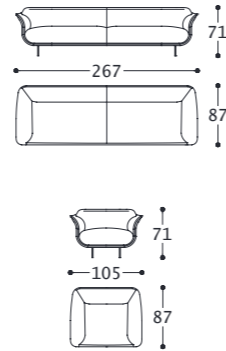

STYLE

36

37

1. **STYLE** divano/sofa/canapé/Sofa
   • 1STYD3 • 8367 Zincy 60 Ghiaccio, Cat. 8 • piede/foot/pied/Fuß Gun Metal
   STYLE poltrona/armchair/fauteuil/Sessel
   • 1STYP • 8152 Zincy Nocciola, Cat. 8 • piede/foot/pied/Fuß Gun Metal
   RODEO 3 ø55 tavolino/small table/table/Couchtisch
   • 1RO3TROT5551 • Top Mink Brown • struttura/stucture/Struktur Gun Metal
   ISLAND tavolino/small table/table/Couchtisch
   • 1ISNTMTS23 -1ISNTST30 • Top Dark Oak • struttura/structure/Struktur Gun Metal

40

41

1. **STYLE** divano/sofa/canapé/Sofa
   • 1STYD3 • 8340 Gala col.5643, Cat. 8 • piede/foot/pied/Fuß French Bronze
   STYLE poltrona/armchair/fauteuil/Sessel
   • 1STYP • 8340 Gala col.5643, Cat. 8 • piede/foot/pied/Fuß French Bronze
   RODEO 3 ø55 tavolino/small table/table/Couchtisch
   • 1RO3TROT5551 • Top Mink Brown • struttura/stucture/Struktur French Bronze
   RODEO 5 ø55 tavolino/small table/table/Couchtisch
   • 1RO5TROT5551 • Top vetro fumé/smoked glass/verre fumé/Glas fumé • struttura/stucture/Struktur French Bronze
   RODEO 5 ø90 tavolino/small table/table/Couchtisch
   • 1RO5TROT9035 • Top vetro fumé/smoked glass/verre fumé/Glas fumé • struttura/stucture/Struktur French Bronze

BOWIE

74

75