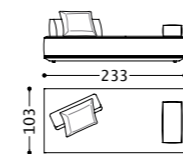

YOKO 1 divano/sofa/canapé/sofa

composizioni/compositions/compositions/Kompositionen

01YK1C5
(1YK1311 + 1YK1CSRT +
1YK1CSH + 1YK1CBR)
02YK1C5
(2YK1311 + 2YK1CSRT +
2YK1CSH + 2YK1CBR)