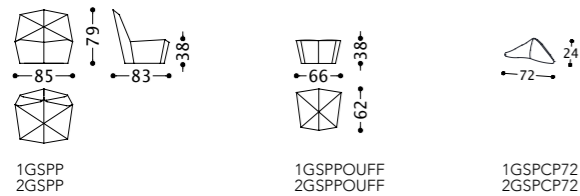

Struttura portante: multistrato, massello di legno.
Imbottiture: Schienale e seduta in poliuretano espanso (densità 40 Kg/mc).
Molleggio: cinghie elastiche in polipropilene e gomma.
Piedini: ABS.

Main structure: Multilayer and solid wood.
Upholstery: Backrest and seat in polyurethane foam (density 40 Kg/mc).
Suspensions: elastic belts in polypropylene and rubber.
Feet: ABS.

Structure: Multiplis et bois massif.
Rembourrage: Dossier et assise en mousse de polyuréthane (densité 40 kg/mc).
Suspension: sangles élastiques en polypropylène et mousse.
Pieds: ABS.

Struktur: vielschichtiges Massivholz.
Polsterung: Rückenlehne und Sitz aus Polyurethanschaum (Dichte 40 Kg/mc).
Federung: elastische Gurte aus Gummi und Polypropylen.
FüÙe: ABS.

Cod. Tessuto/fabric/tissu/Stoff: 1
Cod. Pelle/leather/cuir/Leder: 2