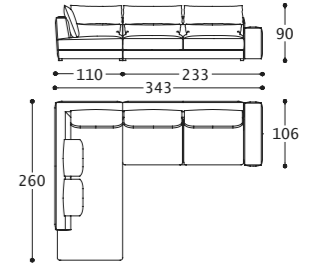

112

113

1. **GAME** divano/sofa/canapé/Sofa
   • 01GAMC4 (1GAMD3SX+1GAMCHLDX) • 942 Fjord dark brown, Cat. G
   ALBERT1 130x80 tavolino/small table/table/Couchtisch 130x80
   • 1AL1TAVR • Top marmo/marble/marbre/Marmor Calacatta white, Cat. X4 • struttura/structure/Struktur Noce Canaletto
   ALBERT1 50 tavolino/small table/table/Couchtisch 50X50
   • 1AL1TAVQ50 • Top marmo/marble/marbre/Marmor Calacatta white, Cat. X4 • struttura/structure/Struktur Noce Canaletto