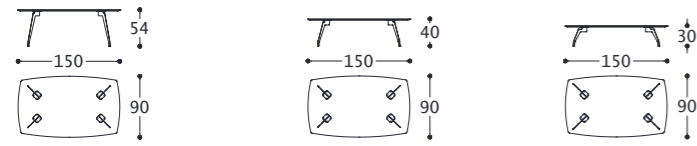

1JI3TAVRM

1JI3TAVRL

Struttura: metallica.
Top: MDF (laccato).

Structure: in metal.
Top: MDF (lacquered).

Structure: en métal.
Plateau: MDF (laqué).

Struktur: aus Metall.
Niedriger: MDF (lackiert).

1JI3TAVRH