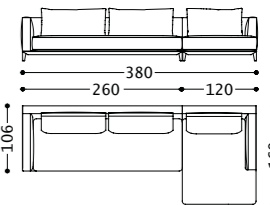

STYLE

36

37

1. **STYLE** divano/sofa/canapé/Sofa
   • 1STYD3 • 8367 Zincy 60 Ghiaccio, Cat. 8 • piede/foot/pied/Fuß Gun Metal
   STYLE poltrona/armchair/fauteuil/Sessel
   • 1STYP • 8152 Zincy Nocciola, Cat. 8 • piede/foot/pied/Fuß Gun Metal
   RODEO 3 ø55 tavolino/small table/table/Couchtisch
   • 1RO3TROT5551 • Top Mink Brown • struttura/stucture/Struktur Gun Metal
   ISLAND tavolino/small table/table/Couchtisch
   • 1ISNTMTS23 -1ISNTST30 • Top Dark Oak • struttura/structure/Struktur Gun Metal

40

41

1. **STYLE** divano/sofa/canapé/Sofa
   • 1STYD3 • 8340 Gala col.5643, Cat. 8 • piede/foot/pied/Fuß French Bronze
   STYLE poltrona/armchair/fauteuil/Sessel
   • 1STYP • 8340 Gala col.5643, Cat. 8 • piede/foot/pied/Fuß French Bronze
   RODEO 3 ø55 tavolino/small table/table/Couchtisch
   • 1RO3TROT5551 • Top Mink Brown • struttura/stucture/Struktur French Bronze
   RODEO 5 ø55 tavolino/small table/table/Couchtisch
   • 1RO5TROT5551 • Top vetro fumé/smoked glass/verre fumé/Glas fumé • struttura/stucture/Struktur French Bronze
   RODEO 5 ø90 tavolino/small table/table/Couchtisch
   • 1RO5TROT9035 • Top vetro fumé/smoked glass/verre fumé/Glas fumé • struttura/stucture/Struktur French Bronze

BOWIE

74

75