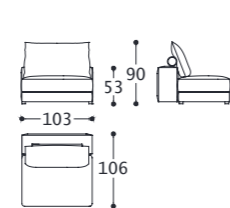

1GAMJ1
2GAMJ1