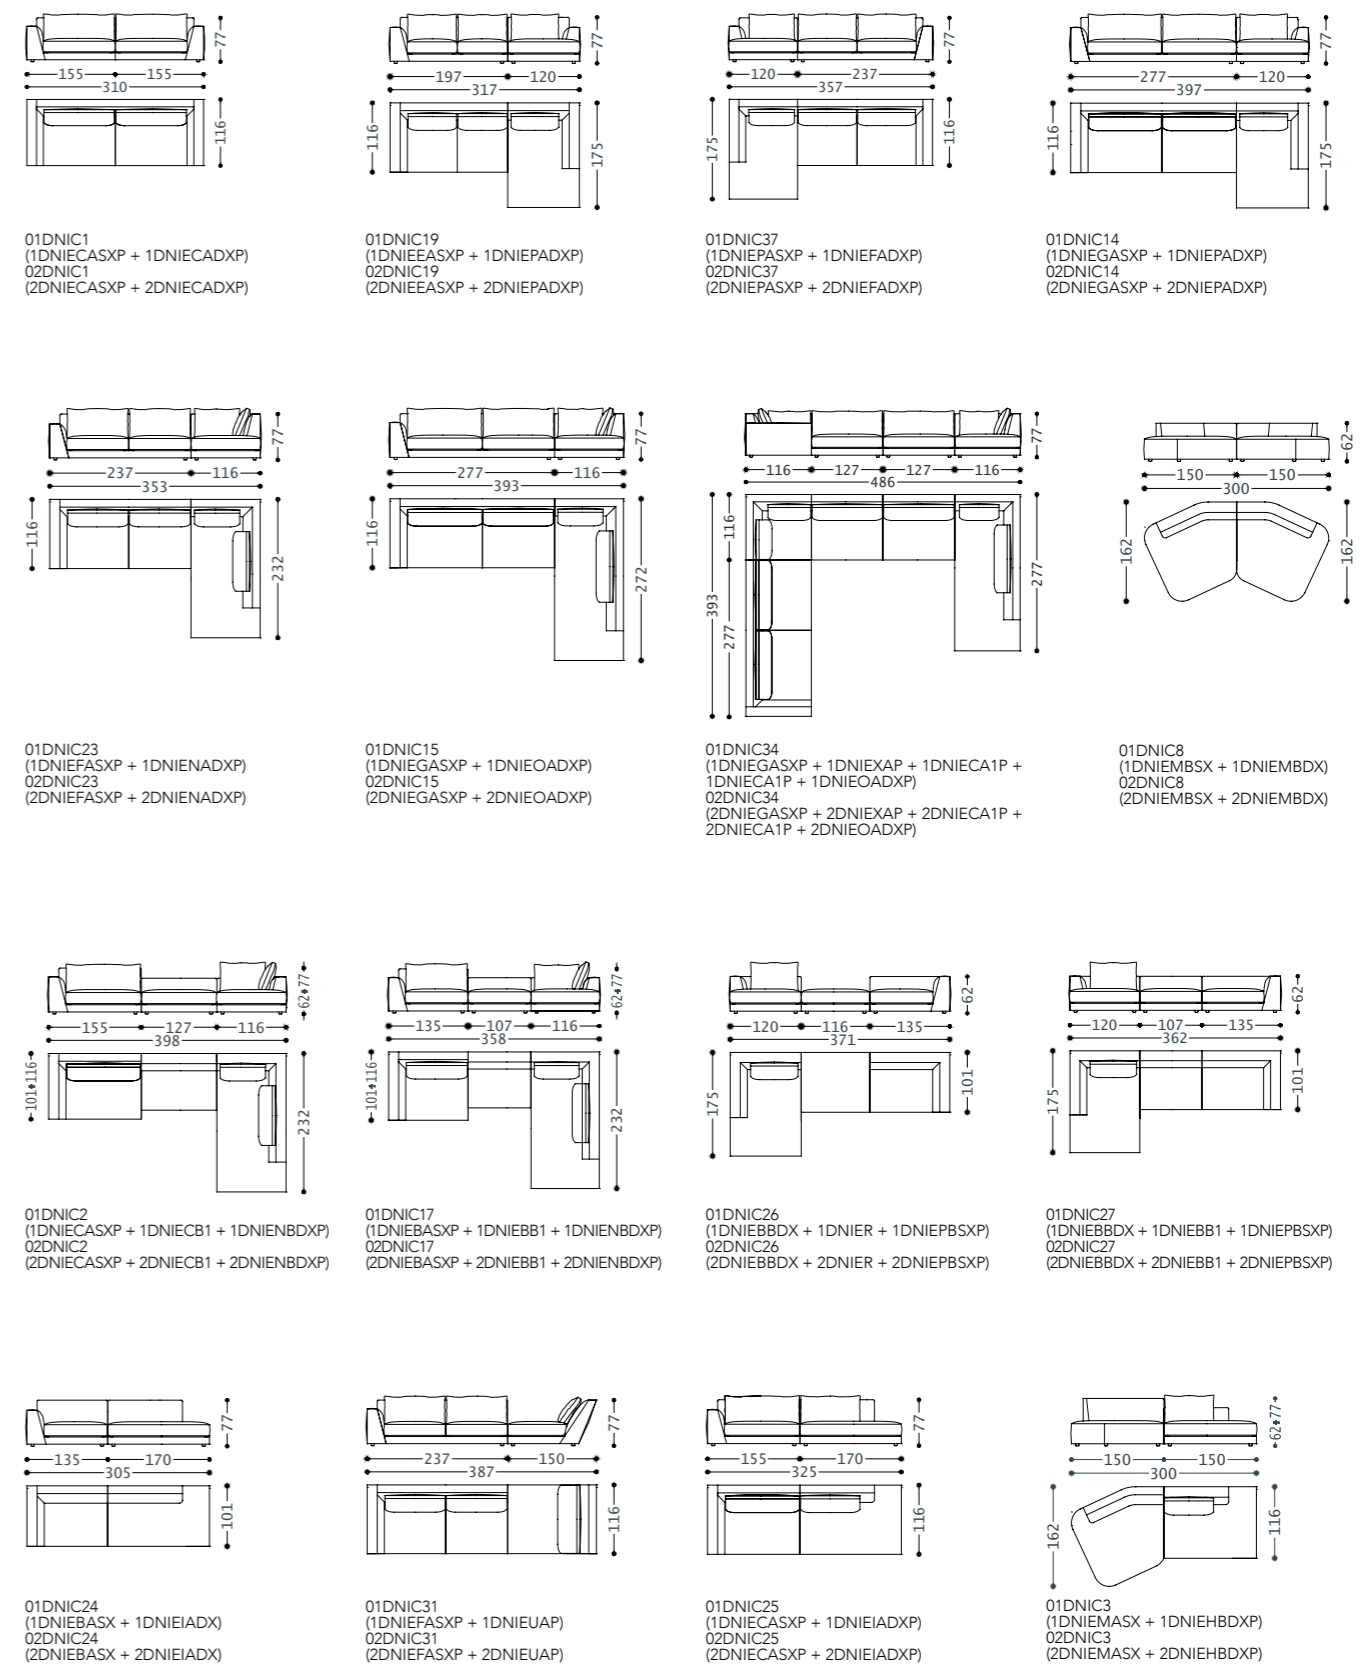

1DNIEBA1P
2DNIEBA1P

1DNIEBB1P
2DNIEBB1P

1DNIEAA1P
2DNIEAA1P

1DNIEAB1P
2DNIEAB1P

BOWIE divano/sofa/canapé/sofa
 elementi/elements/éléments/elemente

Design by Castello Lagravinese Studio

Struttura portante: Multistrato, massello di legno.
Imbottiture: Schienale in piuma d'oca. Seduta in piuma d'oca con inserto in poliuretano espanso (densità 30 Kg/mc). Scocca e bracciolo in piuma d'oca con inserto in poliuretano espanso a densità differenziata.
Molle: Cinghie elastiche in polipropilene e gomma.
Piedini: In metallo.