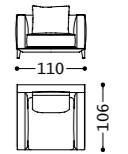

78

79

- BOWIE** poltrona/armchair/fauteuil/Sessel
 • 2BOW310 • 942 Fjord Dark Brown, Cat. G • piede/foot/pied/Fuß Gun Metal
FRISCO 75 tavolino/small table/table/Couchtisch 75x75
 • 1FRITAVQA • Top 1 marmo/marble/marbre/Marmor Calacatta White, Cat. X4 • Top 2 Bordeaux • struttura/structure/structure/Struktur French Bronze