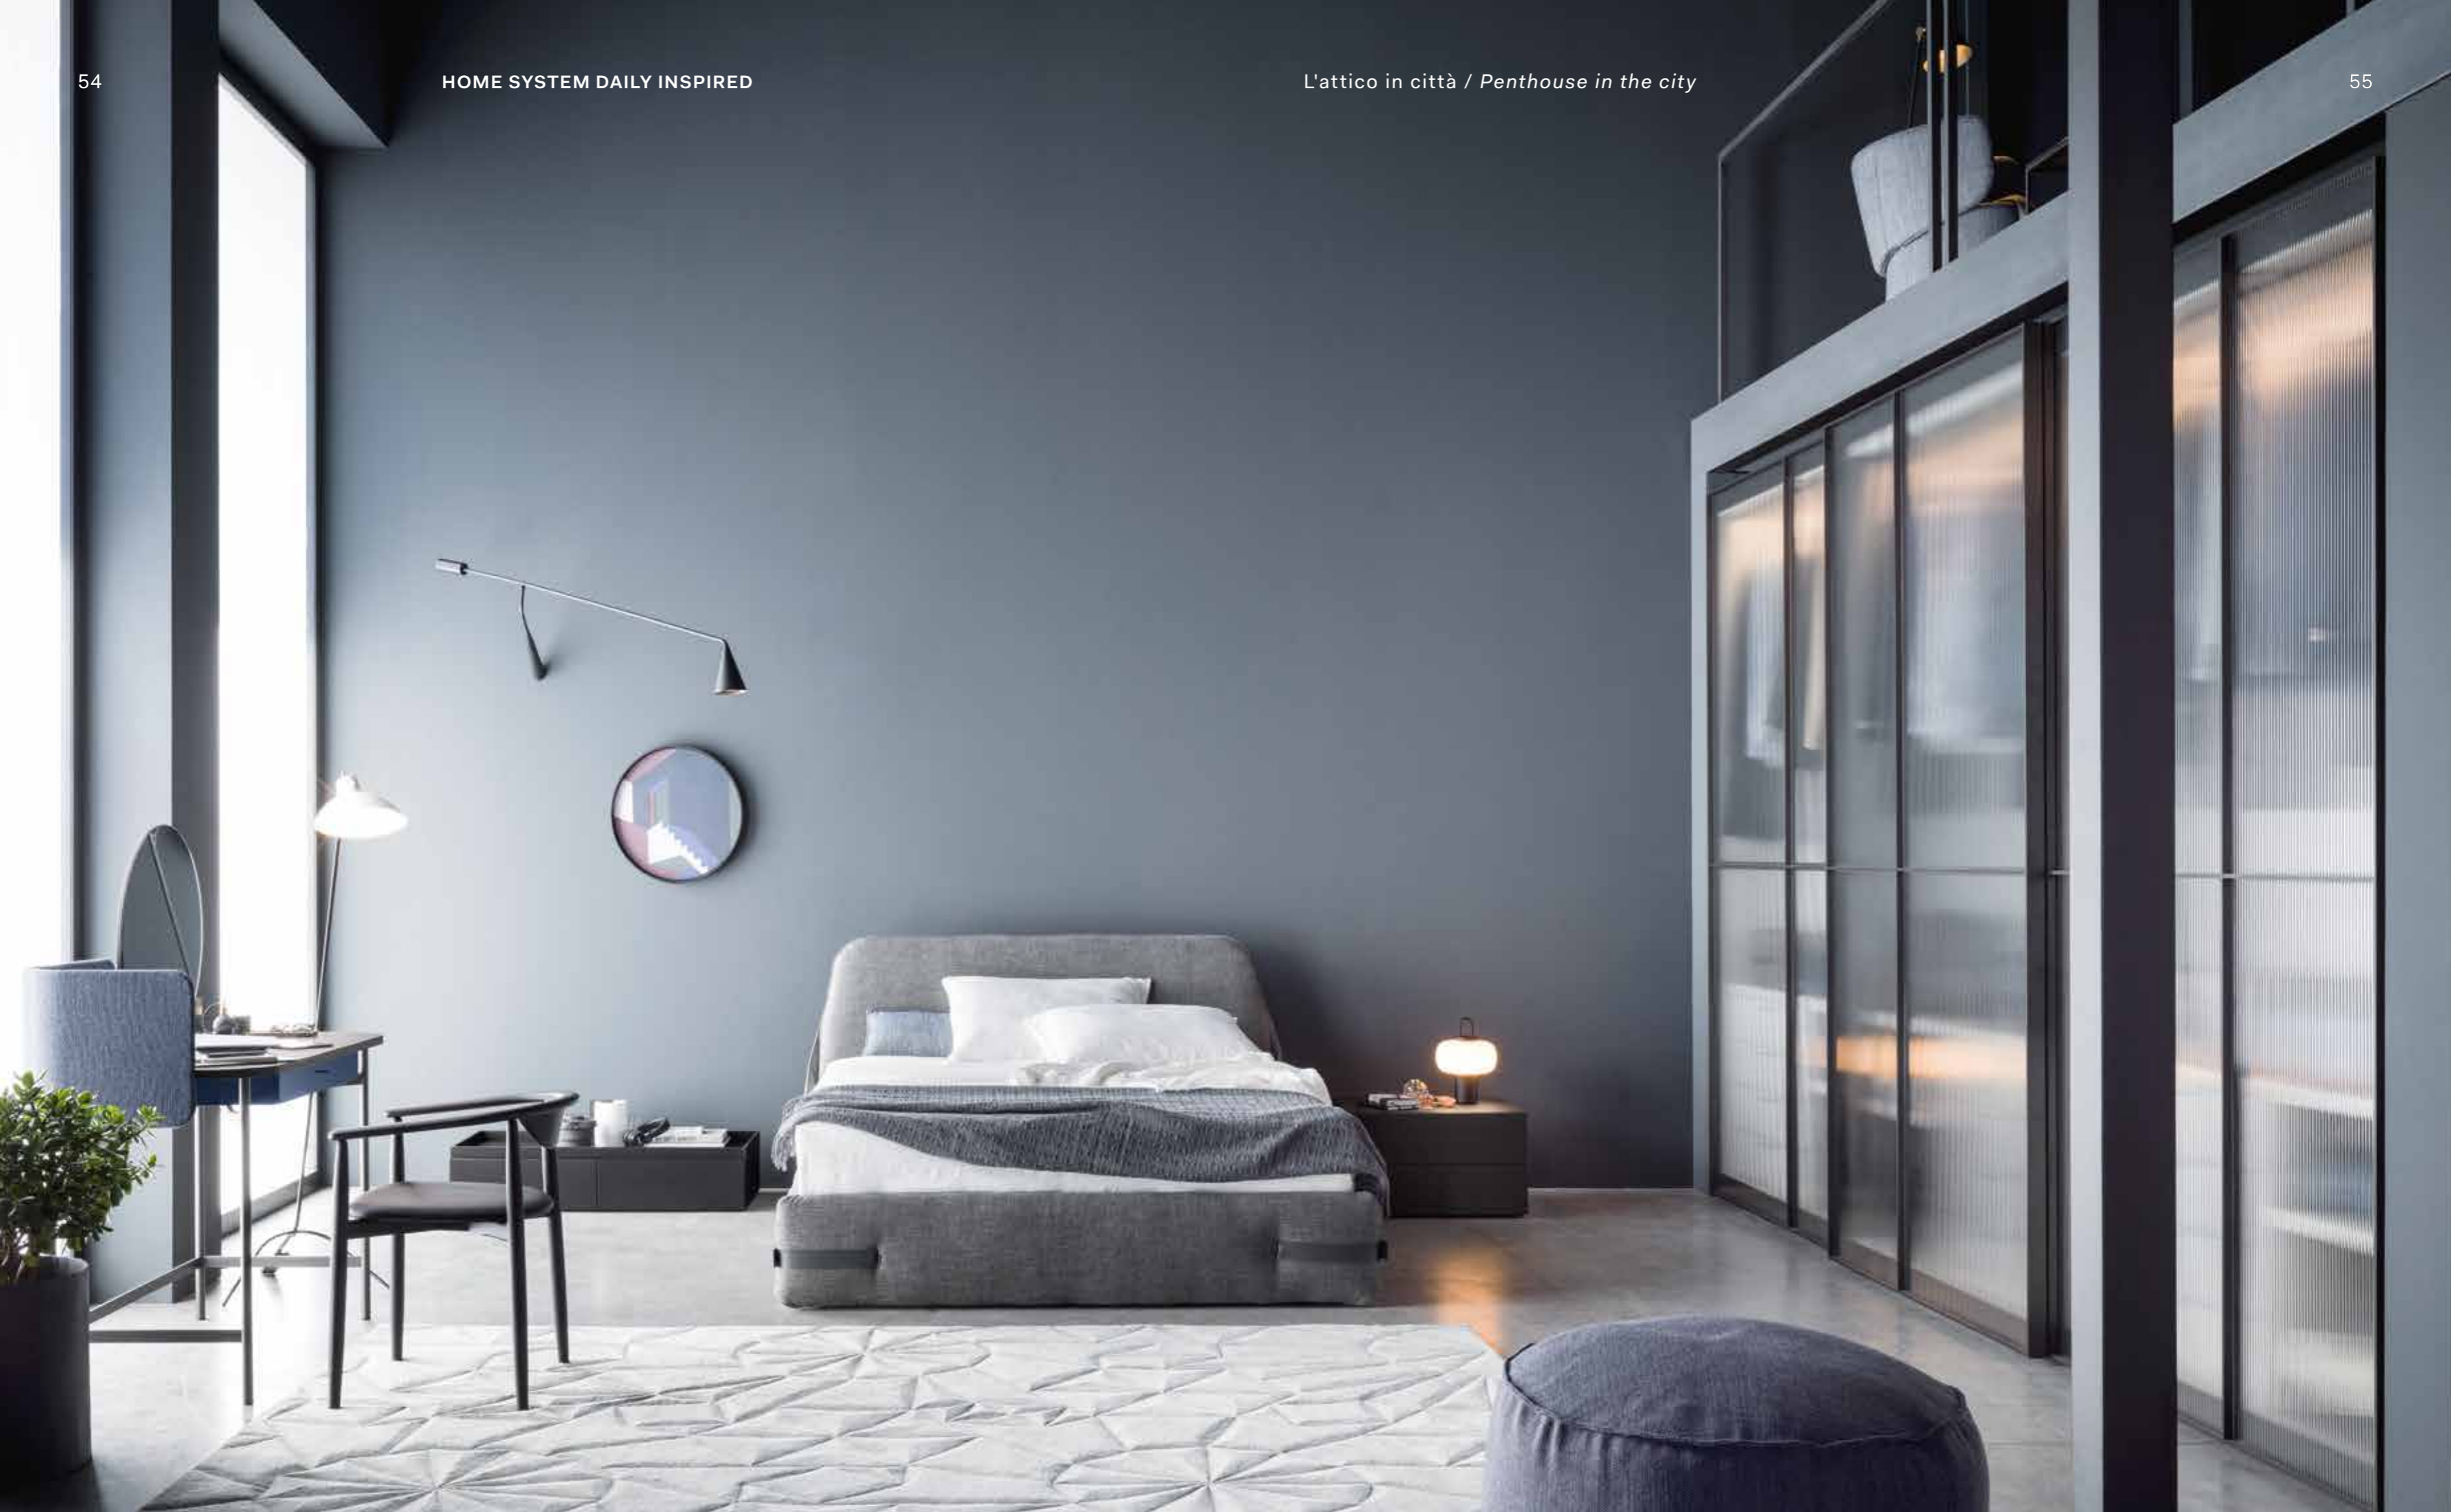

TAPE
 Letto / *Bed*
 —
 Levante 06
 scoglio

EASY
 Sistema / *System*
 —
 rovere carbone

CHICO
 Pouf / *Ottoman*
 —
 Urban 05

NINFEA
Scrittoio / Desk
—
rovere carbone
blu notte
Urban 05

ROSE
Sedia / Chair
—
rovere carbone
Slim 11