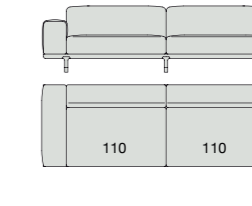

CODE 09.0111 R