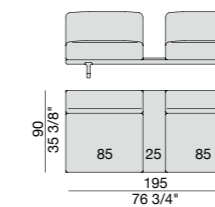

ARGO CENTRAL UNIT 195X90

CODE 09.0120