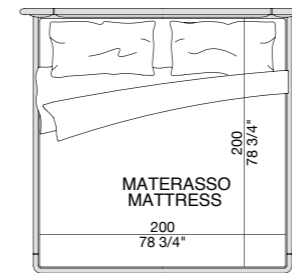

230
90 1/2"

230
90 1/2"

230
90 1/2"