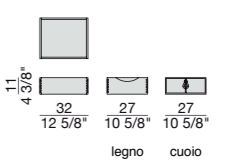

BAYUS 5-6 CASSETTO