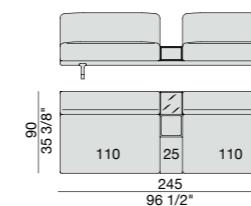

ARGO CENTRAL UNIT 245X90

CODE 09.0123