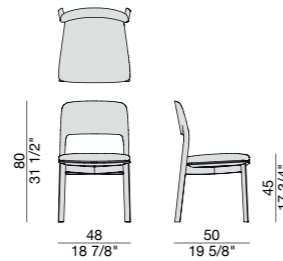

EMMA

P. Jouin

ESSENZA - WOOD - MADERA