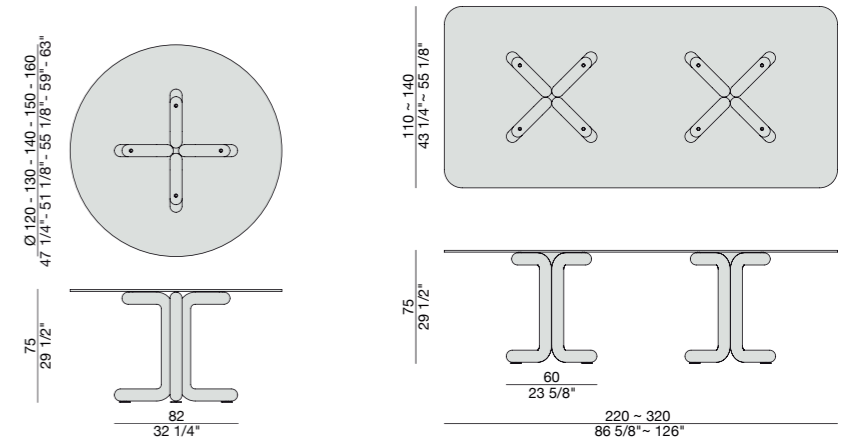

TONDO

Essetipi

ESSENZA - WOOD - MADERA
noce canaletta - canaletta walnut - nogal canaletta
noce canaletta tinto moka - canaletta walnut moka stained - nogar canaletta teñido moka
noce canaletta tinto wengé - canaletta walnut wengé stained - nogar canaletta teñido wengé
laccato opaco poro chiuso - matt lacquered closed pore - lacado mate poro cerrado
frassino naturale - natural ash - fresno natural
frassino tinto moka - ash moka stained - fresno teñido moka
frassino tinto noce canaletta - ash canaletta walnut stained - fresno teñido nogal canaletta
frassino tinto wengé - ash wengé stained - fresno teñido wengé
frassino tinto canapa - ash canapa stained - fresno teñido canapa
frassino tinto caffè - ash caffè stained - fresno teñido caffè
laccato opaco poro aperto - matt lacquered open pore - lacado mate poro abierto
laccato brillante - shiny lacquered - lacado brillo
METALLO - METAL - METAL
ottone spazzolato - brushed brass - latón cepillado
CRISTALLO - GLASS - CRISTAL
trasparente - clear - transparente