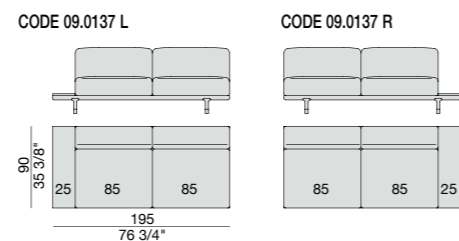

ARGO END UNIT 195X90 HIGH ARM

ARGO CHAISE LONGUE 195X90

ARGO CHAISE LONGUE 220X90

ARGO END UNIT 195X90

ARGO END UNIT 195X90

ARGO CHAISE LONGUE 245X90

ARGO CHAISE LONGUE 245X90

sofa
ARGO
D. Dolcini