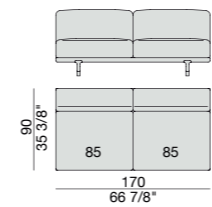

ARGO SOFA/CENTRAL UNIT 270X90

CODE 09.0115

ARGO SOFA/CENTRAL UNIT 270X90

CODE 09.0116

ARGO CENTRAL UNIT 170X90

CODE 09.0118

ARGO CENTRAL UNIT 195X90

CODE 09.0119