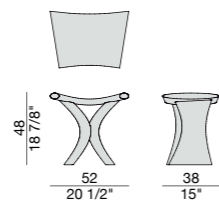

stool
TORII
G. Carollo

ESSENZA - WOOD - MADERA
frassino naturale - natural ash - fresno natural
frassino tinto moka - ash moka stained - fresno teñido moka
frassino tinto noce canaletta - ash canaletta walnut stained - fresno teñido nogal canaletta
frassino tinto wengé - ash wengé stained - fresno teñido wengé
frassino tinto canapa - ash canapa stained - fresno teñido canapa
frassino tinto caffè - ash caffè stained - fresno teñido caffè