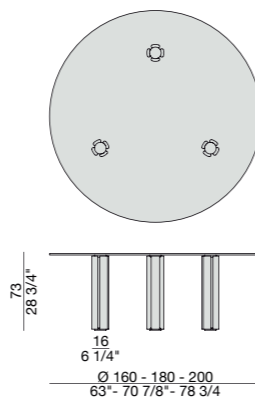

QUADRIFOGLIO CRYSTAL TONDO 3