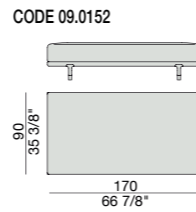

ARGO OPEN-END CORNER 135X150

ARGO OPEN-END CORNER 90X195

ARGO STOOL 195X90

ARGO STOOL 220X90

ARGO STOOL 170X90

ARGO DAY BED 220X90

ARGO POGGIARENI

ARGO CUSCINO 68