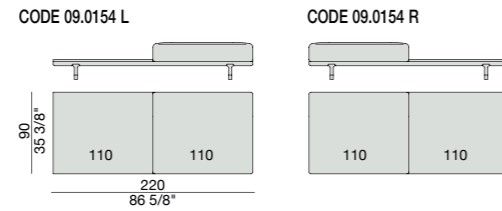

ARGO OPEN-END CORNER 135X150

ARGO OPEN-END CORNER 90X195

ARGO STOOL 195X90

ARGO STOOL 220X90

ARGO STOOL 170X90

ARGO DAY BED 220X90

ARGO POGGIARENI

ARGO CUSCINO 68