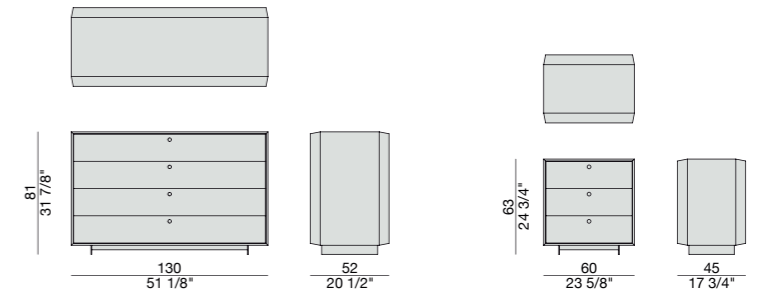

table

QUADRIFOGLIO

C. Ballabio

ESSENZA - WOOD - MADERA
frassino naturale - natural ash - fresno natural
frassino tinto moka - ash moka stained - fresno teñido moka
frassino tinto noce canaletta - ash canaletta walnut stained - fresno teñido nogal canaletta
frassino tinto wengé - ash wengé stained - fresno teñido wengé
frassino tinto canapa - ash canapa stained - fresno teñido canapa
frassino tinto caffè - ash caffè stained - fresno teñido caffè
laccato opaco poro aperto - matt lacquered open pore - lacado mate poro abierto

METALLO - METAL - METAL
ottone spazzolato - brushed brass - latón cepillado

table

QUADRIFOGLIO CRYSTAL

C. Ballabio

ESSENZA - WOOD - MADERA
noce canaletta - canaletta walnut - nogal canaletta
frassino naturale - natural ash - fresno natural
frassino tinto moka - ash moka stained - fresno teñido moka
frassino tinto noce canaletta - ash canaletta walnut stained - fresno teñido nogal canaletta
frassino tinto wengé - ash wengé stained - fresno teñido wengé
frassino tinto canapa - ash canapa stained - fresno teñido canapa
frassino tinto caffè - ash caffè stained - fresno teñido caffè
laccato opaco poro aperto - matt lacquered open pore - lacado mate poro abierto

METALLO - METAL - METAL
ottone spazzolato - brushed brass - latón cepillado
bronzoro

CRISTALLO - GLASS - CRISTAL
trasparente - clear - transparente

chest of drawers - night table

SONJA NIGHT

G. Carollo

ESSENZA - WOOD - MADERA
noce canaletta - canaletta walnut - nogal canaletta
SPECCHIO - MIRROR - ESPEJO
fumé - smoked - ahumado
RIVESTIMENTO - COVER - FUNDA
cuoio
METALLO - METAL - METAL
bronzoro

sideboard

TAMOK

G. & O. Buratti