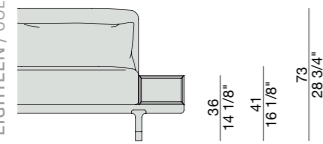

sofa
ARGO
D. Dolcini

ESSENZA - WOOD - MADERA
noce canaletta - canaletta walnut - nogal canaletta
noce canaletta tinto moka - canaletta walnut moka stained - nogar canaletta teñido moka
noce canaletta tinto wengé - canaletta walnut wengé stained - nogar canaletta teñido wengé

METALLO - METAL - METÁL
cromo nero - black chromed - cromado negro
ottone spazzolato - brushed brass - latón cepillado

MARMO - MARBLE - MARMOL
nero Sahara Noir - black Sahara Noir - negro Sahara Noir
bianco Calacatta oro - white Calacatta gold - blanco Calacatta oro
marrone Emperador Dark - brown Emperador Dark - marrón Emperador Dark

LOW ARM

HIGH ARM / BACK

CONTAINER

COFFEE TABLE

STOOL

ARGO SOFA 220X90

CODE 09.0101

ARGO SOFA 220X90 HIGH ARM

CODE 09.0102

ARGO SOFA 245X90

CODE 09.0103

ARGO SOFA 245X90

CODE 09.0104

ARGO SOFA 220X90

CODE 09.0105 L

CODE 09.0105 R

ARGO SOFA 220X90

CODE 09.0106 L

CODE 09.0106 R

ARGO SOFA 270X90

CODE 09.0107

ARGO SOFA 270X90 HIGH ARM

CODE 09.0108

ARGO SOFA 270X90

CODE 09.0109

ARGO SOFA 270X90

CODE 09.0110 L

CODE 09.0110 R

ARGO SOFA/CENTRAL UNIT 220X90

CODE 09.0112

ARGO SOFA/CENTRAL UNIT 220X90

CODE 09.0113

ARGO SOFA/CENTRAL UNIT 270X90

CODE 09.0115

ARGO SOFA/CENTRAL UNIT 270X90

CODE 09.0116

ARGO CENTRAL UNIT 170X90

CODE 09.0118

ARGO CENTRAL UNIT 195X90

CODE 09.0119

ARGO CENTRAL UNIT 220X90

CODE 09.0122

ARGO CENTRAL UNIT 245X90

CODE 09.0123

ARGO CORNER 220X90

CODE 09.0126 L

CODE 09.0126 R

ARGO SOFA 270X90

CODE 09.0111 L

CODE 09.0111 R

ARGO SOFA/CENTRAL UNIT 220X90

CODE 09.0114 L

CODE 09.0114 R

ARGO SOFA/CENTRAL UNIT 270X90

CODE 09.0117 L

CODE 09.0117 R

ARGO CENTRAL UNIT 195X90

CODE 09.0120

ARGO CENTRAL UNIT 220X90

CODE 09.0121

ARGO CENTRAL UNIT 245X90

CODE 09.0124

ARGO CENTRAL UNIT 270X90

CODE 09.0125

ARGO CORNER 220X90

CODE 09.0127 L

CODE 09.0127 R