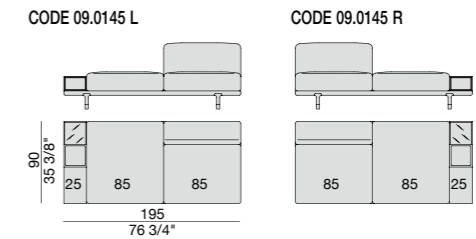

ARGO END UNIT 245X90

ARGO END UNIT 270X90

166 EIGHTEEN / COLLECTION

ARGO END UNIT/CORNER 195X90

ARGO END UNIT/CORNER 220X90

ARGO CHAISE LONGUE 170X90

ARGO CHAISE LONGUE 195X90

ARGO END UNIT 195X90 LOW ARM