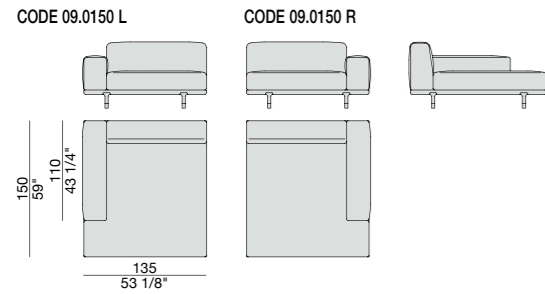

sofa
ARGO
D. Dolcini

ESSENZA - WOOD - MADERA
noce canaletta - canaletta walnut - nogal canaletta
noce canaletta tinto moka - canaletta walnut moka stained - nogar canaletta teñido moka
noce canaletta tinto wengé - canaletta walnut wengé stained - nogar canaletta teñido wengé
METALLO - METAL - METAL
cromo nero - black chromed - cromado negro
ottone spazzolato - brushed brass - latón cepillado
MARMO - MARBLE - MARMOL
nero Sahara Noir - black Sahara Noir - negro Sahara Noir
bianco Calacatta oro - white Calacatta gold - blanco Calacatta oro
marrone Emperador Dark - brown Emperador Dark - marrón Emperador Dark

ARGO OPEN-END CORNER 135X150