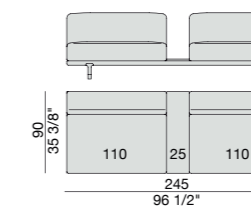

ARGO CENTRAL UNIT 245X90

CODE 09.0124