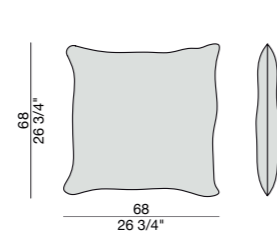

ARGO OPEN-END CORNER 135X150

ARGO OPEN-END CORNER 90X195

ARGO STOOL 195X90

ARGO STOOL 220X90

ARGO STOOL 170X90

ARGO DAY BED 220X90

ARGO POGGIARENI

ARGO CUSCINO 68