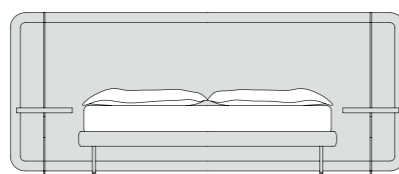

130 KILLIAN 200