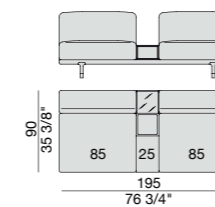

ARGO SOFA/CENTRAL UNIT 270X90

CODE 09.0115

ARGO SOFA/CENTRAL UNIT 270X90

CODE 09.0116

ARGO CENTRAL UNIT 170X90

CODE 09.0118

ARGO CENTRAL UNIT 195X90

CODE 09.0119