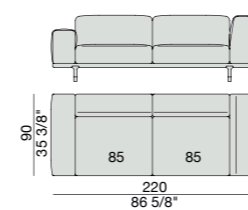

ARGO CORNER 220X90

CODE 09.0126 L