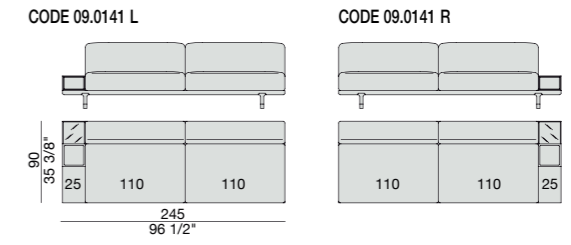

ARGO CORNER 220X90

ARGO CORNER 270X90

ARGO CORNER 270X90

ARGO CORNER 270X90

ARGO END UNIT 220X90

ARGO END UNIT 245X90 LOW ARM

ARGO END UNIT 245X90 HIGH ARM

ARGO END UNIT 245X90