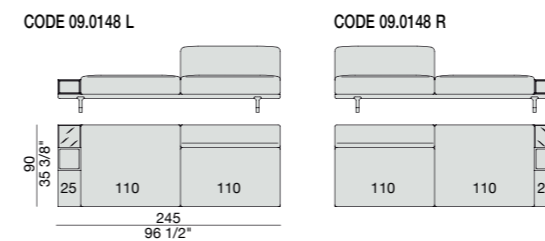

ARGO END UNIT 195X90 HIGH ARM

ARGO CHAISE LONGUE 195X90

ARGO CHAISE LONGUE 220X90

ARGO END UNIT 195X90

ARGO END UNIT 195X90

ARGO CHAISE LONGUE 245X90

ARGO CHAISE LONGUE 245X90

sofa
ARGO
D. Dolcini