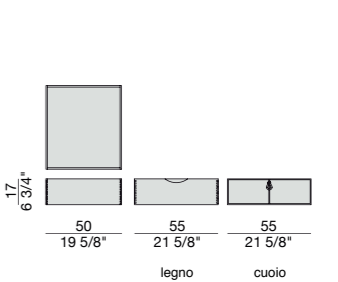

BAYUS 4-TV CASSETTO