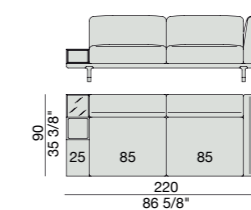

ARGO CORNER 220X90

CODE 09.0127 L