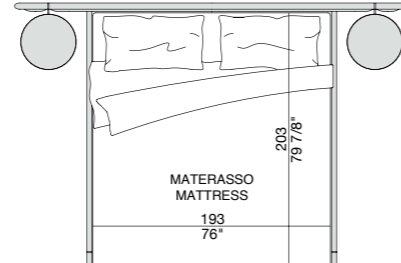

130 KILLIAN KING SIZE