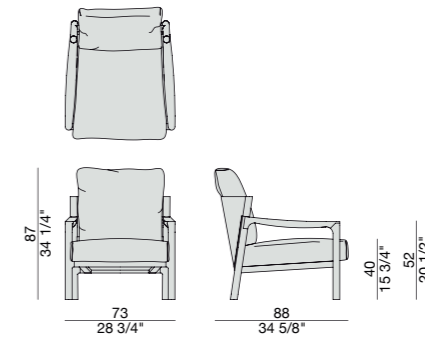

armchair
VERA
G. & O. Buratti

ESSENZA - WOOD - MADERA
noce canaletta - canaletta walnut - nogal canaletta
noce canaletta tinto moka - canaletta walnut moka stained - nogar canaletta teñido moka
noce canaletta tinto wengé - canaletta walnut wengé stained - nogar canaletta teñido wengé
SCHIENALE - BACKREST - RESPALDO
cuoiletto