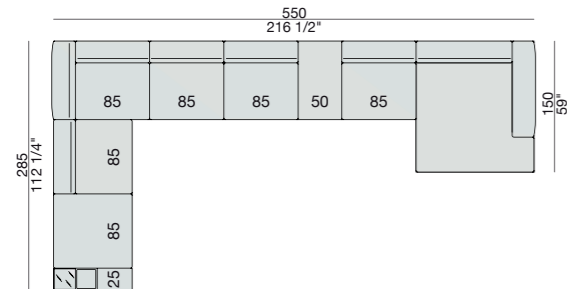

ARGO STOOL 170X90

ARGO DAY BED 220X90

ARGO POGGIARENI

ARGO CUSCINO 68

ARGO COMP. A