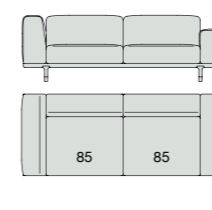

ARGO CENTRAL UNIT 220X90

CODE 09.0122

ARGO CENTRAL UNIT 245X90

CODE 09.0123

ARGO CORNER 220X90

CODE 09.0126 L

CODE 09.0126 R

ARGO SOFA 270X90