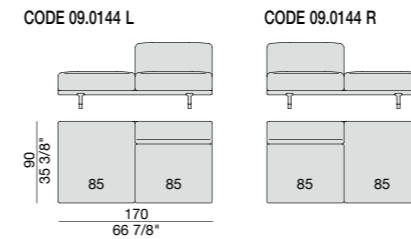

ARGO END UNIT 245X90

ARGO END UNIT 270X90

166 EIGHTEEN / COLLECTION

ARGO END UNIT/CORNER 195X90

ARGO END UNIT/CORNER 220X90

ARGO CHAISE LONGUE 170X90

ARGO CHAISE LONGUE 195X90

ARGO END UNIT 195X90 LOW ARM