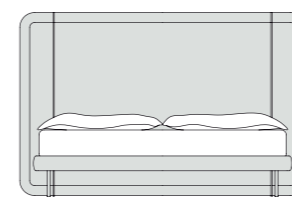

150 KILLIAN 200