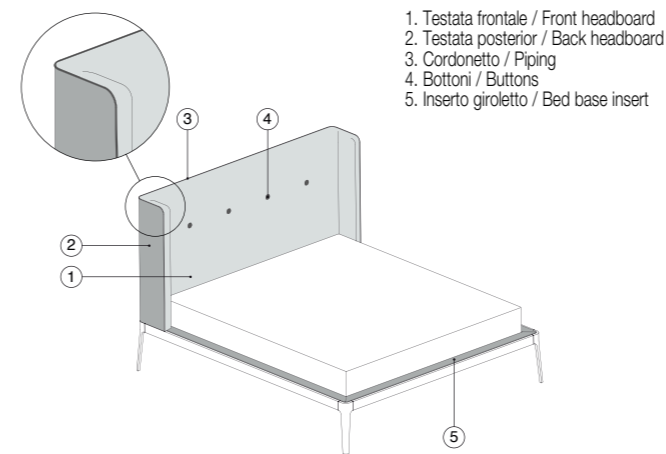

bed
ZIGGY BED
C. Ballabio

ESSENZA - WOOD - MADERA
frassino naturale - natural ash - fresno natural
frassino tinto moka - ash moka stained - fresno teñido moka
frassino tinto noce canaletta - ash canaletta walnut stained - fresno teñido nogal canaletta
frassino tinto wengé - ash wengé stained - fresno teñido wengé
frassino tinto canapa - ash canapa stained - fresno teñido canapa
frassino tinto caffè - ash caffè stained - fresno teñido caffè
laccato opaco poro aperto - matt lacquered open pore - lacado mate poro abierto
noce canaletta - canaletta walnut - nogal canaletta
noce canaletta tinto moka - canaletta walnut moka stained - nogar canaletta teñido moka
noce canaletta tinto wengé - canaletta walnut wengé stained - nogar canaletta teñido wengé
laccato opaco poro chiuso - matt lacquered closed pore - lacado mate poro cerrado