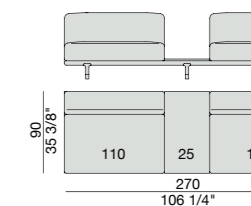

ARGO CENTRAL UNIT 270X90

CODE 09.0125