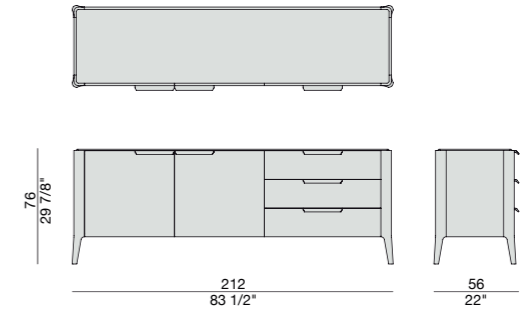

ARGO COMP. C

sideboard
ATLANTE 3 F
C. Ballabio

ESSENZA - WOOD - MADERA
frassino naturale - natural ash - fresno natural
frassino tinto moka - ash moka stained - fresno teñido moka
frassino tinto noce canaletta - ash canaletta walnut stained - fresno teñido nogal canaletta
frassino tinto wengé - ash wengé stained - fresno teñido wengé
frassino tinto canapa - ash canapa stained - fresno teñido canapa
frassino tinto caffè - ash caffè stained - fresno teñido caffè
laccato opaco poro aperto - matt lacquered open pore - lacado mate poro abierto
MARMO - MARBLE - MARMOL
nero Sahara Noir - black Sahara Noir - negro Sahara Noir
bianco Calacatta oro - white Calacatta gold - blanco Calacatta oro
marrone Emperador Dark - brown Emperador Dark - marrón Emperador Dark
CRISTALLO - GLASS - CRISTAL
acidato retroverniciato nero - frosted backcoated black - al ácido retrobarizado negro
extrachiaro acidato retroverniciato bianco - extralight frosted backcoated white - extraclaro al ácido retrobarizado blanco
extrachiaro acidato retroverniciato granata - extralight frosted backcoated granata - extraclaro al ácido retrobarizado granata
extrachiaro acidato retroverniciato argilla - extralight frosted backcoated argilla - extraclaro al ácido retrobarizado argilla
extrachiaro acidato retroverniciato iron - extralight frosted backcoated iron - extraclaro al ácido retrobarizado iron