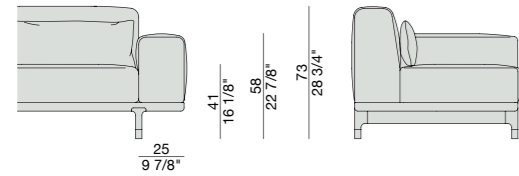

sofa
ARGO
D. Dolcini

ESSENZA - WOOD - MADERA
noce canaletta - canaletta walnut - nogal canaletta
noce canaletta tinto moka - canaletta walnut moka stained - nogar canaletta teñido moka
noce canaletta tinto wengé - canaletta walnut wengé stained - nogar canaletta teñido wengé

METALLO - METAL - METÁL
cromo nero - black chromed - cromado negro
ottone spazzolato - brushed brass - latón cepillado

MARMO - MARBLE - MARMOL
nero Sahara Noir - black Sahara Noir - negro Sahara Noir
bianco Calacatta oro - white Calacatta gold - blanco Calacatta oro
marrone Emperador Dark - brown Emperador Dark - marrón Emperador Dark

LOW ARM