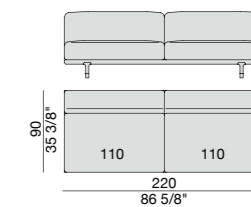

ARGO CENTRAL UNIT 220X90

CODE 09.0121