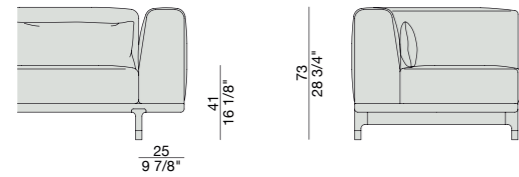

HIGH ARM / BACK