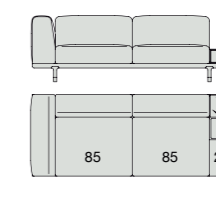

CODE 09.0127 R