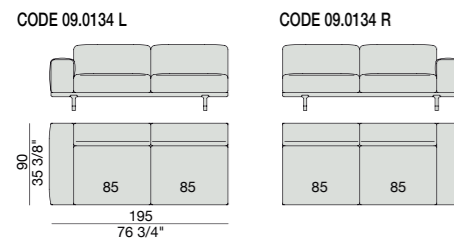

ARGO END UNIT 245X90

ARGO END UNIT 270X90

166 EIGHTEEN / COLLECTION

ARGO END UNIT/CORNER 195X90

ARGO END UNIT/CORNER 220X90

ARGO CHAISE LONGUE 170X90

ARGO CHAISE LONGUE 195X90

ARGO END UNIT 195X90 LOW ARM