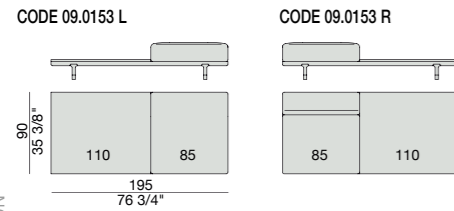

ARGO OPEN-END CORNER 135X150

ARGO OPEN-END CORNER 90X195

ARGO STOOL 195X90

ARGO STOOL 220X90

ARGO STOOL 170X90

ARGO DAY BED 220X90

ARGO POGGIARENI

ARGO CUSCINO 68