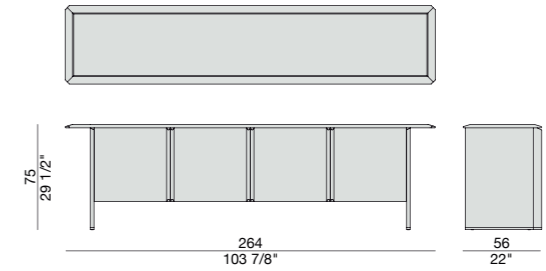

TAMOK

G. & O. Buratti

ESSENZA - WOOD - MADERA
noce canaletta - canaletta walnut - nogal canaletta
noce canaletta tinto moka - canaletta walnut moka stained - nogar canaletta teñido moka
noce canaletta tinto wengé - canaletta walnut wengé stained - nogar canaletta teñido wengé
MARMO - MARBLE - MÁRMOL
marrone Emperador Dark - brown Emperador Dark - marrón Emperador Dark
bianco Calacatta oro - white Calacatta gold - blanco Calacatta oro
nero Sahara Noir - black Sahara Noir - negro Sahara Noir
METALLO - METAL - METAL
ottone spazzolato - brushed brass - latón cepillado
ROCK
calacatta opaco - matt calacatta - calacatta mate
emperador opaco - matt emperador - emperador mate
oxide black opaco - matt oxide black - oxide black mate