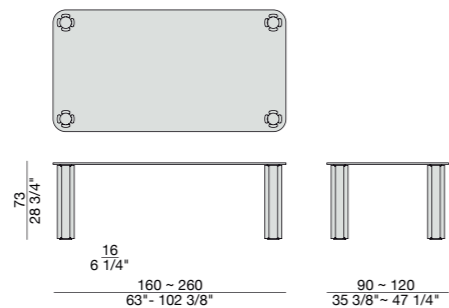

QUADRIFOGLIO CRYSTAL