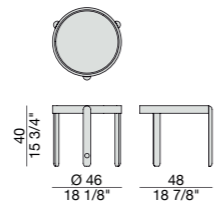

side table
TRITTICO
Essetipi

ESSENZA - WOOD - MADERA
frassino naturale - natural ash - fresno natural
frassino tinto moka - ash moka stained - fresno teñido moka
frassino tinto noce canaletta - ash canaletta walnut stained - fresno teñido nogal canaletta
frassino tinto wengé - ash wengé stained - fresno teñido wengé
frassino tinto canapa - ash canapa stained - fresno teñido canapa
frassino tinto caffè - ash caffè stained - fresno teñido caffè
laccato opaco poro aperto - matt lacquered open pore - lacado mate poro abierto
CRISTALLO - GLASS - CRISTAL
extrachiaro trasparente rosa - clear extralight pink - extraclaro transparente rosa
extrachiaro trasparente rosso - clear extralight red - extraclaro transparente rojo
fumé - smoked - ahumado