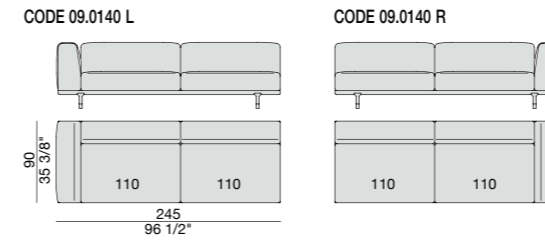

ARGO CORNER 220X90

ARGO CORNER 270X90

ARGO CORNER 270X90

ARGO CORNER 270X90

ARGO END UNIT 220X90

ARGO END UNIT 245X90 LOW ARM

ARGO END UNIT 245X90 HIGH ARM

ARGO END UNIT 245X90