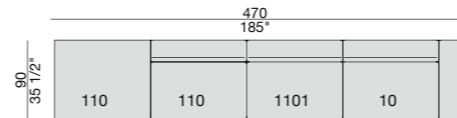

ARGO COMP. C