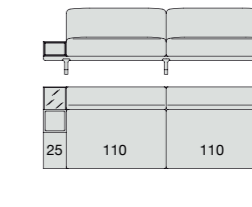

CODE 09.0117 R