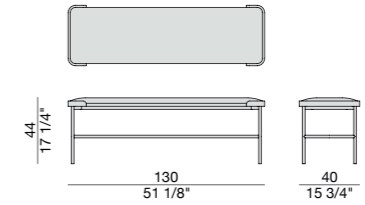

bench
ASTOL
S. Tollgard

ESSENZA - WOOD - MADERA
frassino naturale - natural ash - fresno natural
frassino tinto moka - ash moka stained - fresno teñido moka
frassino tinto noce canaletta - ash canaletta walnut stained - fresno teñido nogal canaletta
frassino tinto wengé - ash wengé stained - fresno teñido wengé
frassino tinto canapa - ash canapa stained - fresno teñido canapa
frassino tinto caffè - ash caffè stained - fresno teñido caffè
laccato opaco poro aperto - matt lacquered open pore - lacado mate poro abierto
METALLO - METAL - METAL
bronzoro