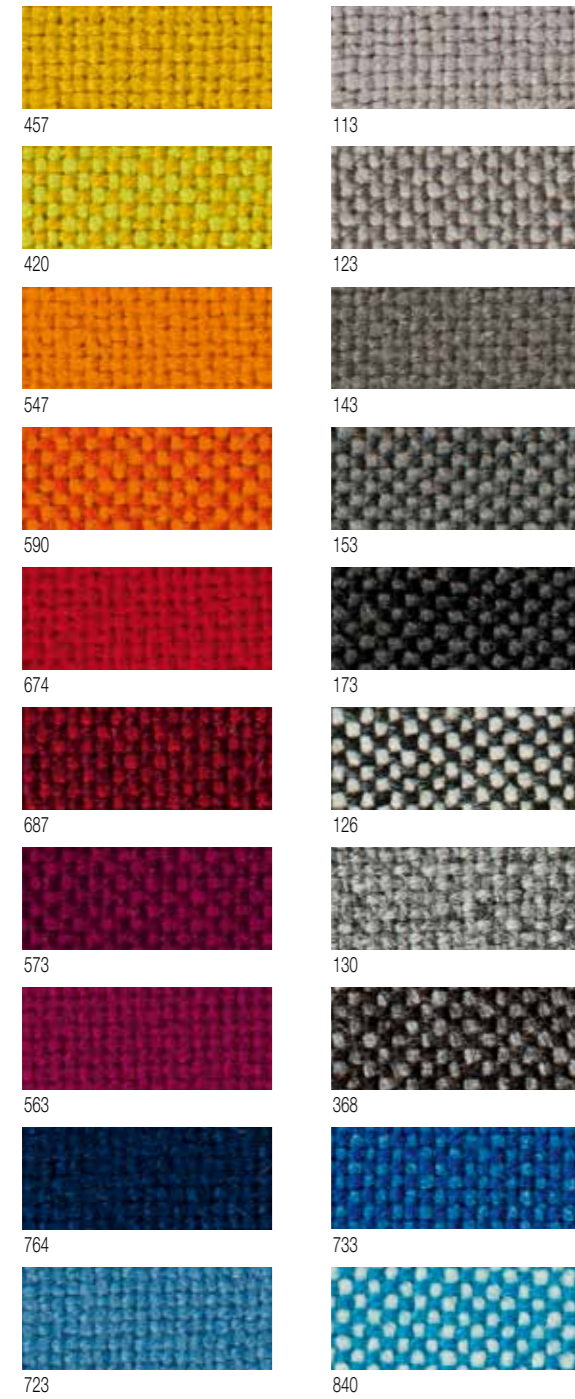

HALLINGDAL 65

cat. **A**
lana vergine - new wool 70%
viscosa - viscose 30%