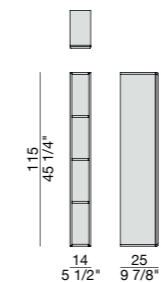

sofa
ARGO
D. Dolcini

ESSENZA - WOOD - MADERA
noce canaletta - canaletta walnut - nogal canaletta
noce canaletta tinto moka - canaletta walnut moka stained - nogar canaletta teñido moka
noce canaletta tinto wengé - canaletta walnut wengé stained - nogar canaletta teñido wengé
METALLO - METAL - METAL
cromo nero - black chromed - cromado negro
ottone spazzolato - brushed brass - latón cepillado
MARMO - MARBLE - MARMOL
nero Sahara Noir - black Sahara Noir - negro Sahara Noir
bianco Calacatta oro - white Calacatta gold - blanco Calacatta oro
marrone Emperador Dark - brown Emperador Dark - marrón Emperador Dark

ARGO OPEN-END CORNER 135X150

ARGO OPEN-END CORNER 90X195

ARGO STOOL 195X90

ARGO STOOL 220X90

ARGO STOOL 170X90

ARGO DAY BED 220X90

ARGO POGGIARENI

ARGO CUSCINO 68

ARGO COMP. A

ARGO COMP. B

ARGO COMP. C

sideboard
ATLANTE 3 F
C. Ballabio