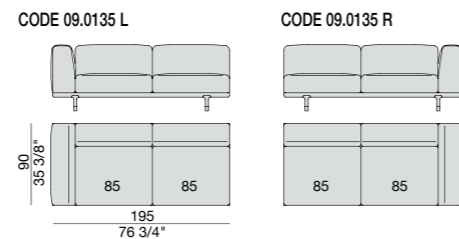

ARGO END UNIT 195X90 HIGH ARM