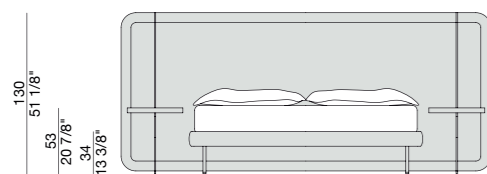

KILLIAN 130

M. Marconato - T. Zappa

ESSENZA - WOOD - MADERA

METALLO - METAL - METAL

RIVESTIMENTO - COVER - FUNDA

cuoietto

ROCK

130 KILLIAN 180