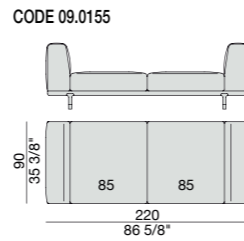

ARGO OPEN-END CORNER 135X150

ARGO OPEN-END CORNER 90X195

ARGO STOOL 195X90

ARGO STOOL 220X90

ARGO STOOL 170X90

ARGO DAY BED 220X90

ARGO POGGIARENI

ARGO CUSCINO 68