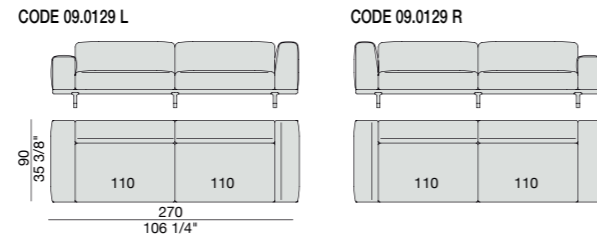

ARGO CORNER 270X90