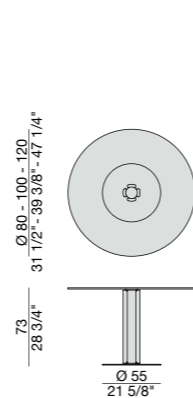

QUADRIFOGLIO CRYSTAL TONDO 1