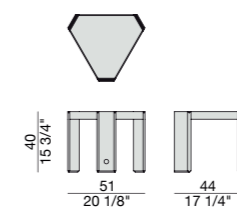

TONY

Essetipi

ESSENZA - WOOD - MADERA
frassino naturale - natural ash - fresno natural
frassino tinto moka - ash moka stained - fresno teñido moka
frassino tinto noce canaletta - ash canaletta walnut stained - fresno teñido nogal canaletta
frassino tinto wengé - ash wengé stained - fresno teñido wengé
frassino tinto canapa - ash canapa stained - fresno teñido canapa
frassino tinto caffè - ash caffè stained - fresno teñido caffè
laccato opaco poro aperto - matt lacquered open pore - lacado mate poro abierto
CRISTALLO - GLASS - CRISTAL
extrachiaro trasparente rosa - clear extralight pink - extrachiaro trasparente rosa
extrachiaro trasparente rosso - clear extralight red - extrachiaro trasparente rojo
fumé - smoked - ahumado