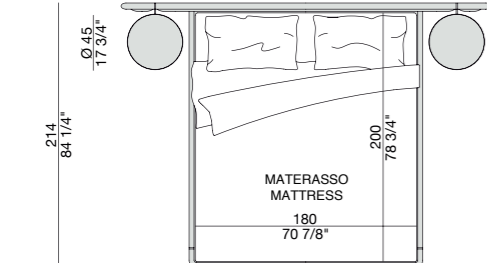

130 KILLIAN KING SIZE