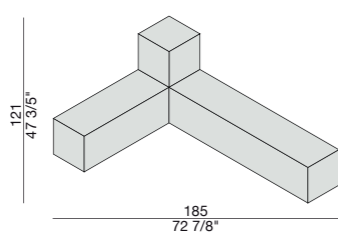

mirror

EGO

T. Colzani

SPECCHIO - MIRROR - ESPEJO

COMP. A