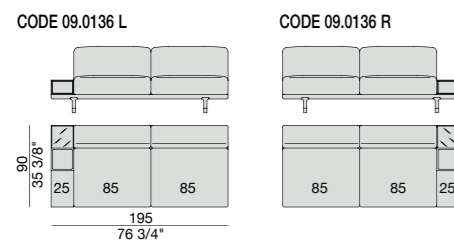

ARGO END UNIT 195X90 HIGH ARM

ARGO CHAISE LONGUE 195X90

ARGO CHAISE LONGUE 220X90

ARGO END UNIT 195X90

ARGO END UNIT 195X90

ARGO CHAISE LONGUE 245X90

ARGO CHAISE LONGUE 245X90

sofa
ARGO
D. Dolcini