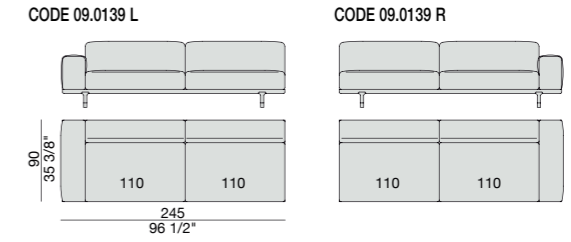

ARGO CORNER 220X90

ARGO CORNER 270X90

ARGO CORNER 270X90

ARGO CORNER 270X90

ARGO END UNIT 220X90

ARGO END UNIT 245X90 LOW ARM

ARGO END UNIT 245X90 HIGH ARM

ARGO END UNIT 245X90