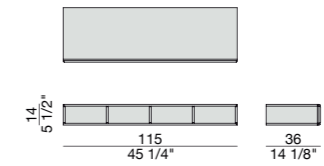

sofa
ARGO
D. Dolcini

ESSENZA - WOOD - MADERA
noce canaletta - canaletta walnut - nogal canaletta
noce canaletta tinto moka - canaletta walnut moka stained - nogar canaletta teñido moka
noce canaletta tinto wengé - canaletta walnut wengé stained - nogar canaletta teñido wengé
METALLO - METAL - METAL
cromo nero - black chromed - cromado negro
ottone spazzolato - brushed brass - latón cepillado
MARMO - MARBLE - MARMOL
nero Sahara Noir - black Sahara Noir - negro Sahara Noir
bianco Calacatta oro - white Calacatta gold - blanco Calacatta oro
marrone Emperador Dark - brown Emperador Dark - marrón Emperador Dark

ARGO OPEN-END CORNER 135X150

ARGO OPEN-END CORNER 90X195

ARGO STOOL 195X90

ARGO STOOL 220X90

ARGO STOOL 170X90

ARGO DAY BED 220X90

ARGO POGGIARENI

ARGO CUSCINO 68

ARGO COMP. A

ARGO COMP. B

ARGO COMP. C

sideboard
ATLANTE 3 F
C. Ballabio