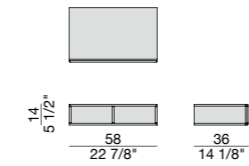

sofa
ARGO
D. Dolcini

ESSENZA - WOOD - MADERA
noce canaletta - canaletta walnut - nogal canaletta
noce canaletta tinto moka - canaletta walnut moka stained - nogar canaletta teñido moka
noce canaletta tinto wengé - canaletta walnut wengé stained - nogar canaletta teñido wengé
METALLO - METAL - METAL
cromo nero - black chromed - cromado negro
ottone spazzolato - brushed brass - latón cepillado
MARMO - MARBLE - MARMOL
nero Sahara Noir - black Sahara Noir - negro Sahara Noir
bianco Calacatta oro - white Calacatta gold - blanco Calacatta oro
marrone Emperador Dark - brown Emperador Dark - marrón Emperador Dark

ARGO OPEN-END CORNER 135X150

ARGO OPEN-END CORNER 90X195

ARGO STOOL 195X90

ARGO STOOL 220X90

ARGO STOOL 170X90

ARGO DAY BED 220X90

ARGO POGGIARENI

ARGO CUSCINO 68

ARGO COMP. A

ARGO COMP. B

ARGO COMP. C

sideboard
ATLANTE 3 F
C. Ballabio