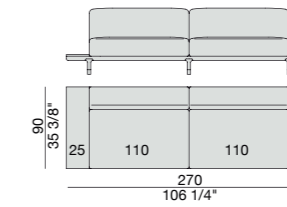

ARGO SOFA/CENTRAL UNIT 270X90

CODE 09.0117 L