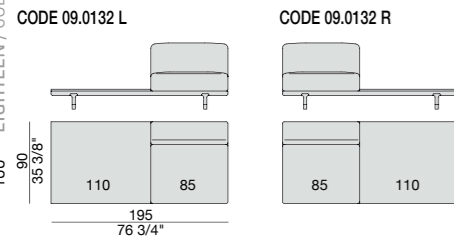

ARGO END UNIT 245X90

ARGO END UNIT 270X90

166 EIGHTEEN / COLLECTION

ARGO END UNIT/CORNER 195X90

ARGO END UNIT/CORNER 220X90

ARGO CHAISE LONGUE 170X90

ARGO CHAISE LONGUE 195X90

ARGO END UNIT 195X90 LOW ARM