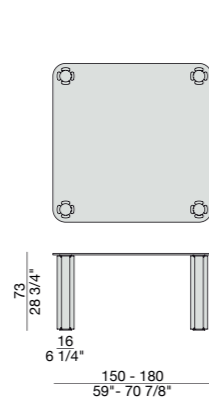

QUADRIFOGLIO CRYSTAL SQUARE