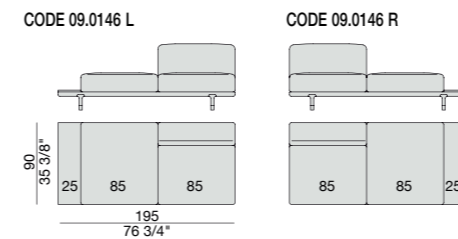

ARGO CHAISE LONGUE 195X90