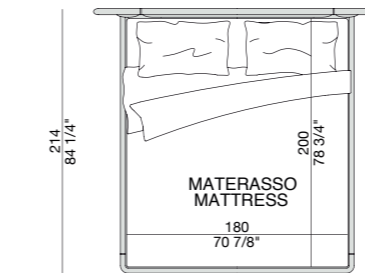

230
90 1/2"

230
90 1/2"

230
90 1/2"