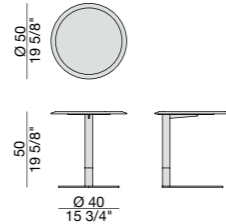

JOK

G. & O. Buratti

ESSENZA - WOOD - MADERA

METALLO - METAL - METAL

CRISTALLO - GLASS - CRISTAL

ROCK