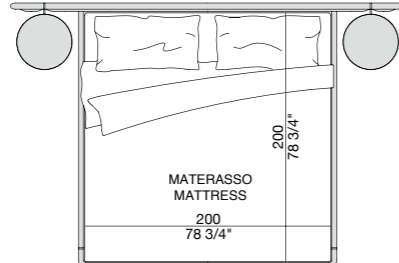

130 KILLIAN KING SIZE