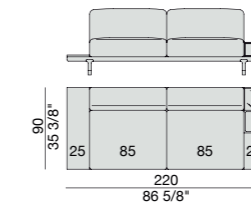

ARGO SOFA/CENTRAL UNIT 220X90

CODE 09.0114 L