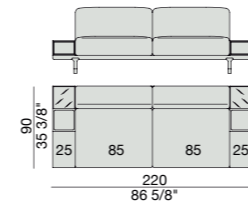

ARGO SOFA/CENTRAL UNIT 220X90

CODE 09.0112