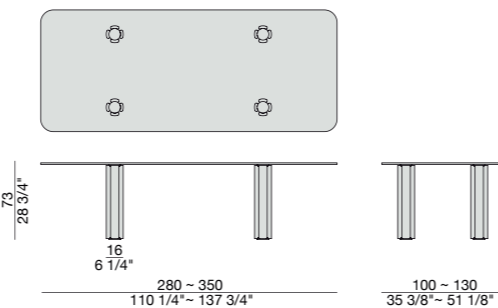

QUADRIFOGLIO CRYSTAL