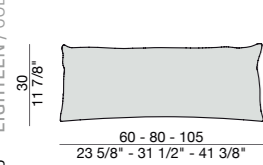

ARGO OPEN-END CORNER 135X150

ARGO OPEN-END CORNER 90X195

ARGO STOOL 195X90

ARGO STOOL 220X90

ARGO STOOL 170X90

ARGO DAY BED 220X90

ARGO POGGIARENI

ARGO CUSCINO 68