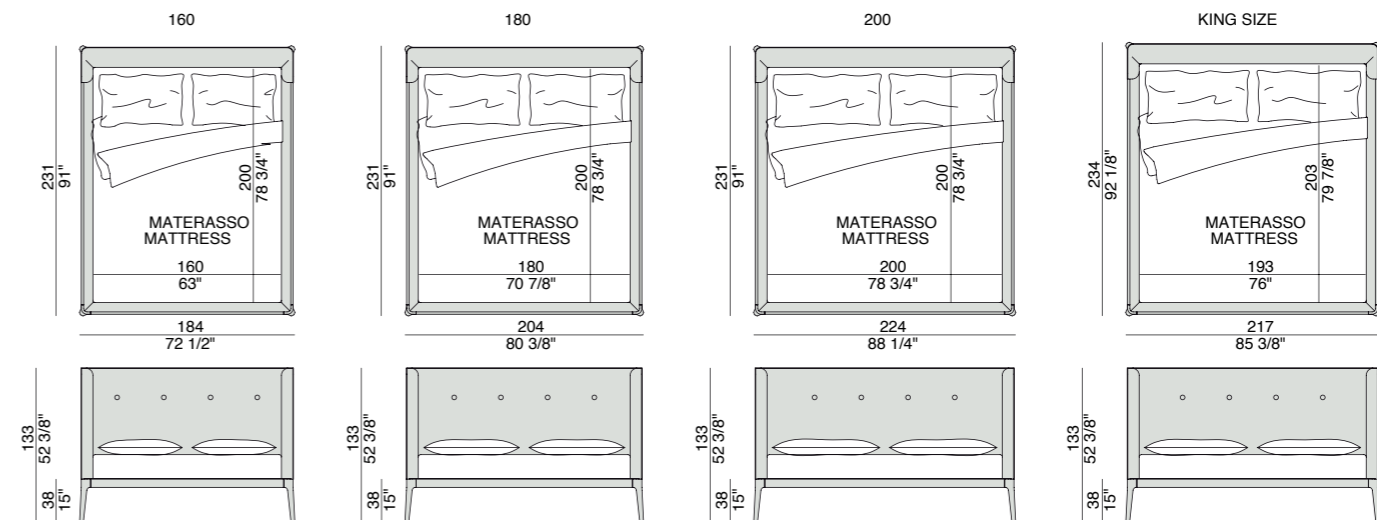

bed
ZIGGY BED
C. Ballabio

ESSENZA - WOOD - MADERA
frassino naturale - natural ash - fresno natural
frassino tinto moka - ash moka stained - fresno teñido moka
frassino tinto noce canaletta - ash canaletta walnut stained - fresno teñido nogal canaletta
frassino tinto wengé - ash wengé stained - fresno teñido wengé
frassino tinto canapa - ash canapa stained - fresno teñido canapa
frassino tinto caffè - ash caffè stained - fresno teñido caffè
laccato opaco poro aperto - matt lacquered open pore - lacado mate poro abierto
noce canaletta - canaletta walnut - nogal canaletta
noce canaletta tinto moka - canaletta walnut moka stained - nogar canaletta teñido moka
noce canaletta tinto wengé - canaletta walnut wengé stained - nogar canaletta teñido wengé
laccato opaco poro chiuso - matt lacquered closed pore - lacado mate poro cerrado