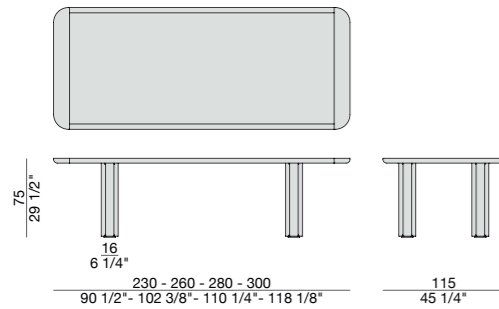

table

QUADRIFOGLIO

C. Ballabio

ESSENZA - WOOD - MADERA
frassino naturale - natural ash - fresno natural
frassino tinto moka - ash moka stained - fresno teñido moka
frassino tinto noce canaletta - ash canaletta walnut stained - fresno teñido nogal canaletta
frassino tinto wengé - ash wengé stained - fresno teñido wengé
frassino tinto canapa - ash canapa stained - fresno teñido canapa
frassino tinto caffè - ash caffè stained - fresno teñido caffè
laccato opaco poro aperto - matt lacquered open pore - lacado mate poro abierto

METALLO - METAL - METAL
ottone spazzolato - brushed brass - latón cepillado

QUADRIFOGLIO