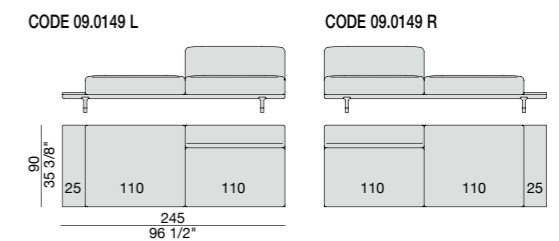

ARGO END UNIT 195X90 HIGH ARM

ARGO CHAISE LONGUE 195X90

ARGO CHAISE LONGUE 220X90

ARGO END UNIT 195X90

ARGO END UNIT 195X90

ARGO CHAISE LONGUE 245X90

ARGO CHAISE LONGUE 245X90

sofa
ARGO
D. Dolcini