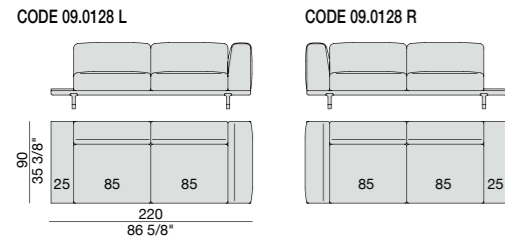

sofa
ARGO
D. Dolcini

ESSENZA - WOOD - MADERA
noce canaletta - canaletta walnut - nogal canaletta
noce canaletta tinto moka - canaletta walnut moka stained - nogar canaletta teñido moka
noce canaletta tinto wengé - canaletta walnut wengé stained - nogar canaletta teñido wengé

METALLO - METAL - METAL
cromo nero - black chromed - cromado negro
ottone spazzolato - brushed brass - latón cepillado

MARMO - MARBLE - MARMOL
nero Sahara Noir - black Sahara Noir - negro Sahara Noir
bianco Calacatta oro - white Calacatta gold - blanco Calacatta oro
marrone Emperador Dark - brown Emperador Dark - marrón Emperador Dark

ARGO CORNER 220X90