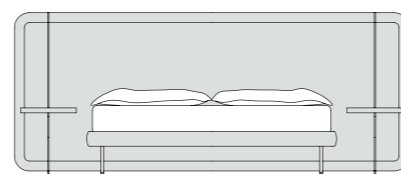

130 KILLIAN KING SIZE