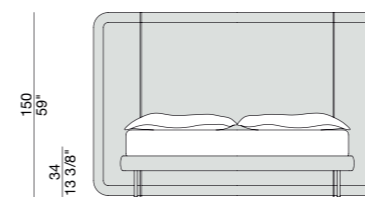

KILLIAN 150

M. Marconato - T. Zappa

ESSENZA - WOOD - MADERA

METALLO - METAL - METAL

150 KILLIAN 180