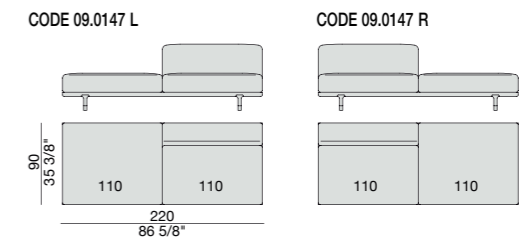

ARGO CHAISE LONGUE 220X90