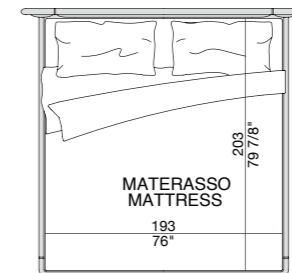

230
90 1/2"

230
90 1/2"

230
90 1/2"