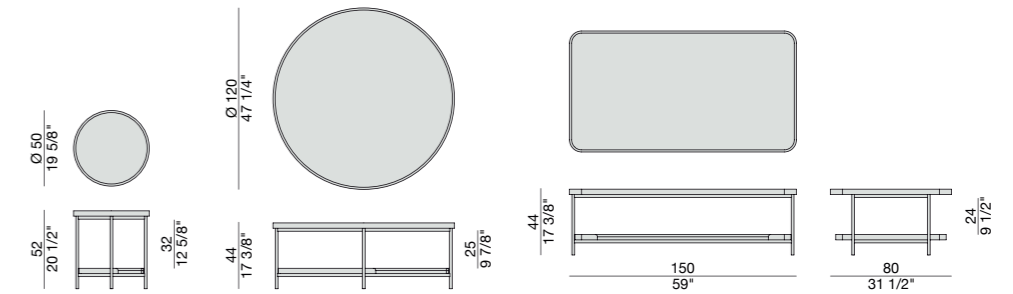

KOSTER

S. Tollgard

ESSENZA - WOOD - MADERA

frassino naturale - natural ash - fresno natural
frassino tinto moka - ash moka stained - fresno teñido moka
frassino tinto noce canaletta - ash canaletta walnut stained - fresno teñido nogal canaletta
frassino tinto wengé - ash wengé stained - fresno teñido wengé
frassino tinto canapa - ash canapa stained - fresno teñido canapa
frassino tinto caffè - ash caffè stained - fresno teñido caffè

METALLO - METAL - METAL

bronzoro

ROCK