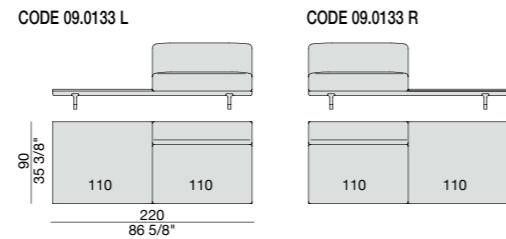

ARGO END UNIT 245X90

ARGO END UNIT 270X90

166 EIGHTEEN / COLLECTION

ARGO END UNIT/CORNER 195X90

ARGO END UNIT/CORNER 220X90

ARGO CHAISE LONGUE 170X90

ARGO CHAISE LONGUE 195X90

ARGO END UNIT 195X90 LOW ARM