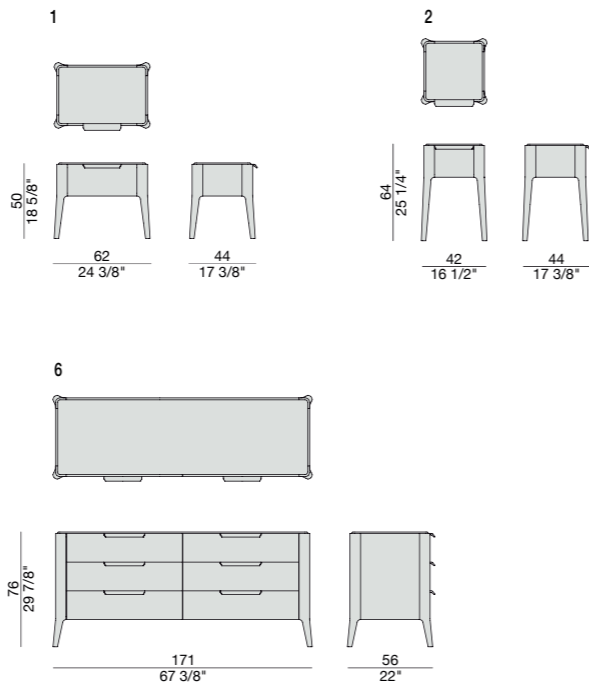

ESSENZA - WOOD - MADERA
frassino naturale - natural ash - fresno natural
frassino tinto moka - ash moka stained - fresno teñido moka
frassino tinto noce canaletta - ash canaletta walnut stained - fresno teñido nogal canaletta
frassino tinto wengé - ash wengé stained - fresno teñido wengé
frassino tinto canapa - ash canapa stained - fresno teñido canapa
frassino tinto caffè - ash caffè stained - fresno teñido caffè
laccato opaco poro aperto - matt lacquered open pore - lacado mate poro abierto
noce canaletta - canaletta walnut - nogal canaletta
noce canaletta tinto moka - canaletta walnut moka stained - nogar canaletta teñido moka
noce canaletta tinto wengé - canaletta walnut wengé stained - nogar canaletta teñido wengé
laccato opaco poro chiuso - matt lacquered closed pore - lacado mate poro cerrado
MARMO - MARBLE - MARMOL
nero Sahara Noir - black Sahara Noir - negro Sahara Noir
bianco Calacatta oro - white Calacatta gold - blanco Calacatta oro
marrone Emperador Dark - brown Emperador Dark - marrón Emperador Dark
CRISTALLO - GLASS - CRISTAL
acidato retrovemiciato nero - frosted backcoated black - al ácido retrobarizado negro
extrachiaro acidato retrovemiciato bianco - extralight frosted backcoated white - extraclaro al ácido retrobarizado blanco
extrachiaro acidato retrovemiciato granata - extralight frosted backcoated granata - extraclaro al ácido retrobarizado granata
extrachiaro acidato retrovemiciato argilla - extralight frosted backcoated argilla - extraclaro al ácido retrobarizado argilla
extrachiaro acidato retrovemiciato iron - extralight frosted backcoated iron - extraclaro al ácido retrobarizado iron