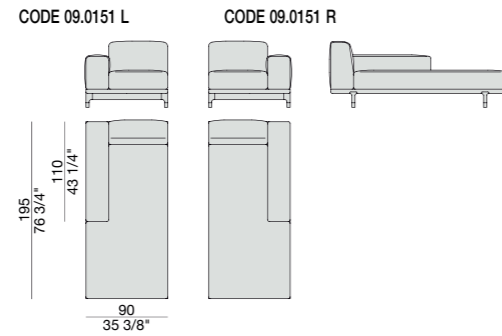

ARGO OPEN-END CORNER 90X195