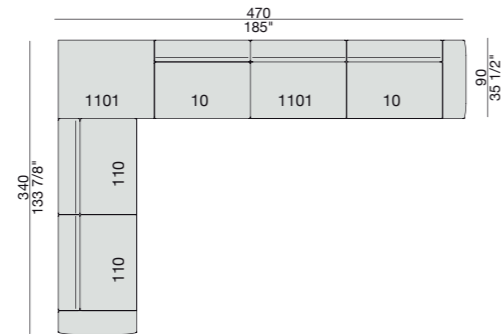

ARGO COMP. B