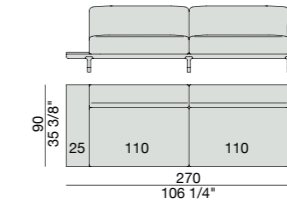

ARGO SOFA 270X90

CODE 09.0111 L